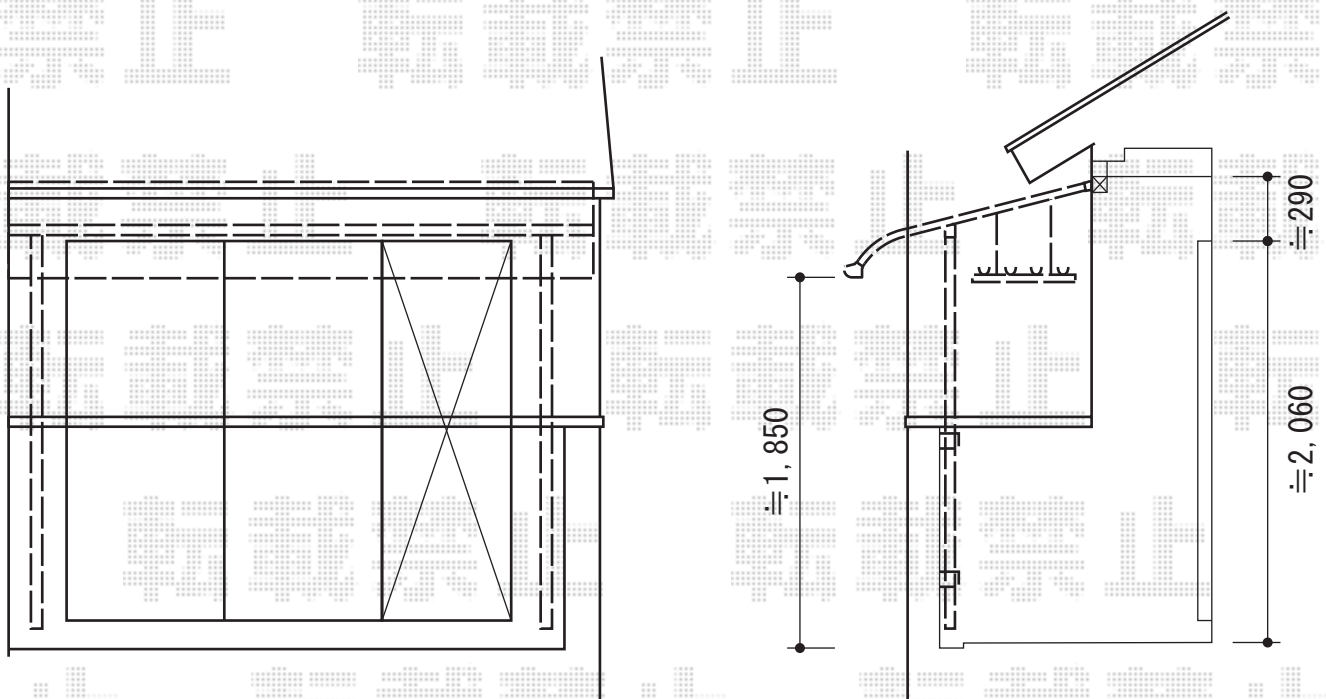

ライザーテラスII R型 屋根タイプ 単体 積雪～20cm対応

施工に際して、
オプション：物干しの
取付位置・高さの
ご確認を頂きますよう、
お願い致します

ライザーテラスII R型 屋根タイプ単体 積雪～20cm対応
間口=関東間2.0間 (柱芯々3,440mm 屋根幅3,660mm)
出幅=4尺 (1,185mm)
色：オータムブラウン
屋根材：ポリカーボネート (ブルースモーク)
柱仕様：柱奥行移動タイプ (柱2本)
施工方法：下止め仕様
柱固定部品仕様：中間用×2
追加部材：軒付下地造作用部材一式

吊り下げ式物干し 標準 2本入
色：オータムブラウン
数量：1セット

現場状況や作図制限により概略図の内容と多少の違いが生じることがございます。
施工時は、現場優先とさせて頂きたく思いますので、お立会い頂き、
最終のご指示のほど、何卒、宜しくお願い致します。

EX-SHOP
HTTP://WWW.EX-SHOP.NET

担当：稲坂