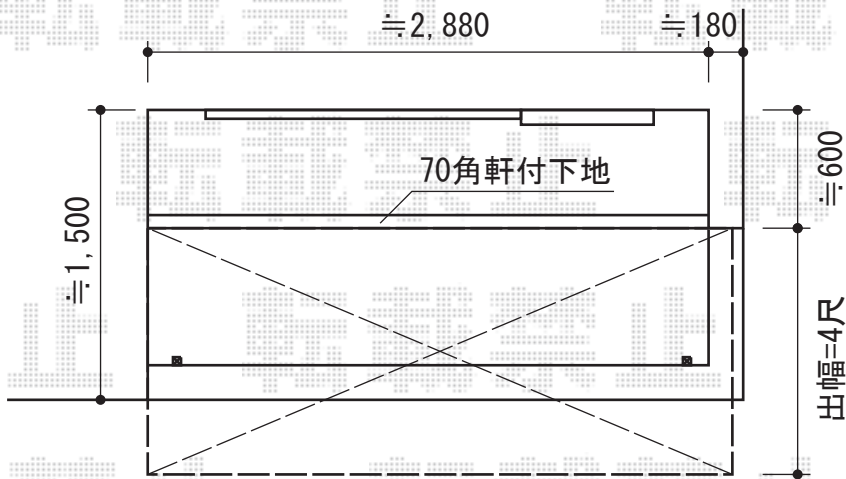

ライザーテラスII R型 屋根タイプ 単体 積雪～20cm対応

施工に際して、
オプション：物干しの
取付位置・高さの
ご確認を頂きますよう、
お願い致します

ライザーテラスII R型 屋根タイプ単体 積雪～20cm対応
間口=関東間2.0間 (柱芯々3,440mm 屋根幅3,660mm)
出幅=4尺 (1,185mm)
色：オータムブラウン
屋根材：ポリカーボネート (ブルースモーク)
柱仕様：柱奥行移動タイプ (柱2本)
施工方法：下止め仕様
柱固定部品仕様：中間用×2
追加部材：軒付下地造作用部材一式