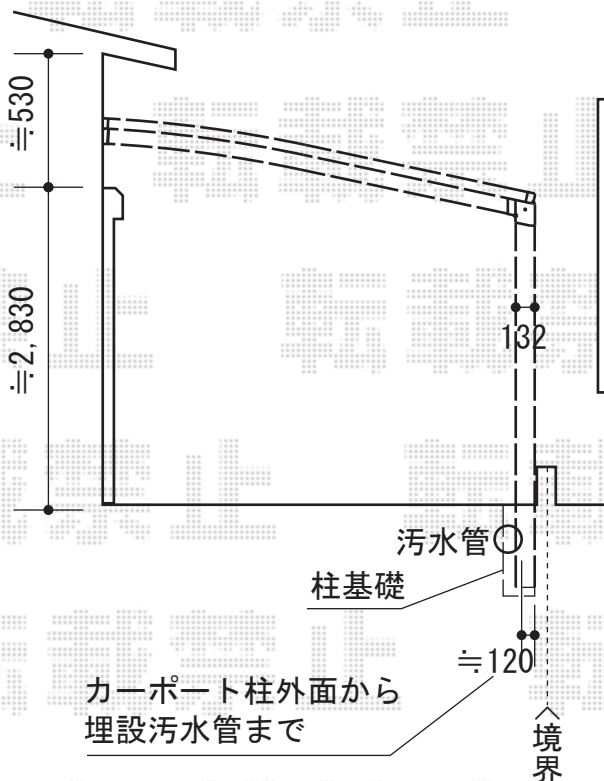

# レイナベーカーポート 積雪～20cm対応

YKK AP レイナベーカーポート 積雪～20cm対応  
 幅=3,005mm  
 奥行=5,052mm  
 色：カームブラック  
 屋根材：ポリカーボネート  
 (トーマイマット/すりガラス調)  
 柱仕様：ハイルーフ柱仕様 (有効高 約2,355mm)

現場状況や作図制限により概略図の内容と多少の違いが生じることがございます。  
 施工時は、現場優先とさせて頂きたく思いますので、お立会い頂き、  
 最終のご指示のほど、何卒、宜しくお願い致します。