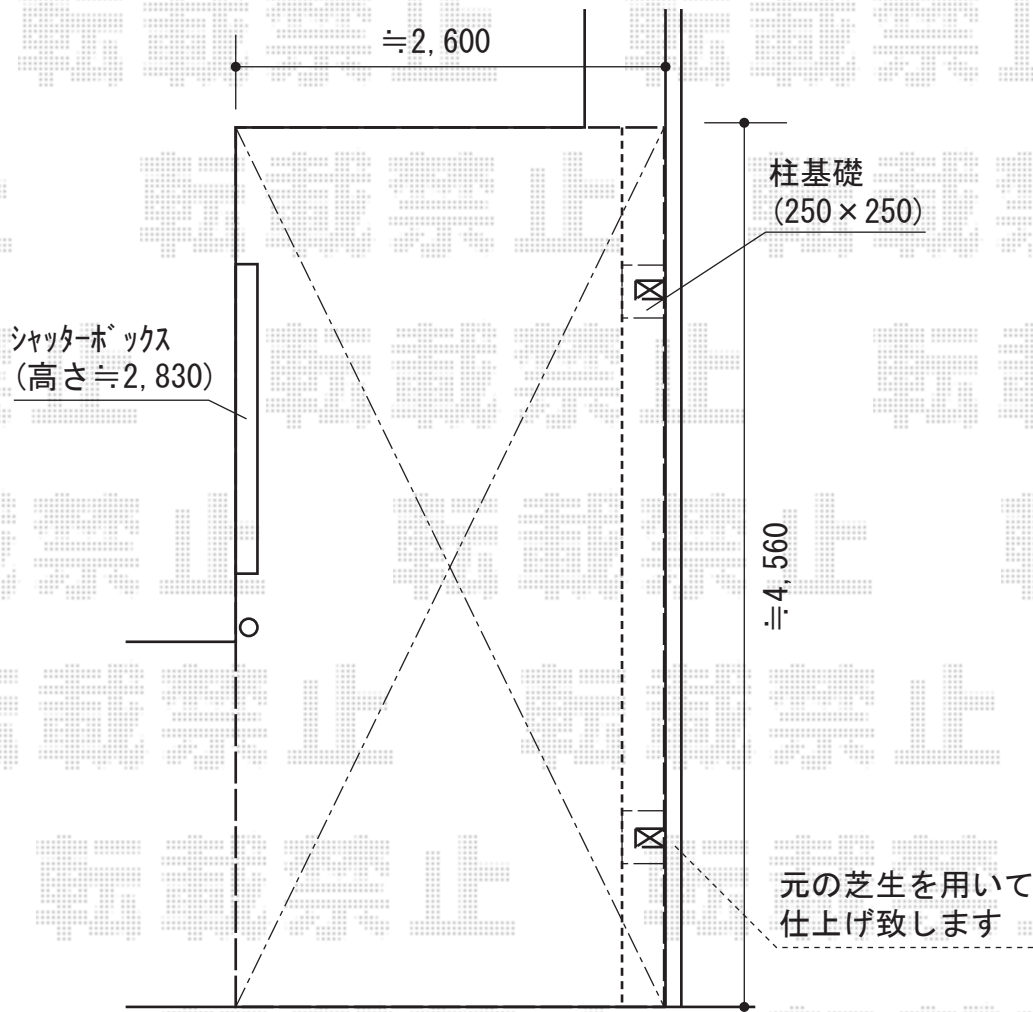

# レイナベーカーポート 積雪～20cm対応

YKK AP レイナベーカーポート 積雪～20cm対応  
 幅=3,005mm  
 奥行=5,052mm  
 色：カームブラック  
 屋根材：ポリカーボネート  
 (トーマイマット/すりガラス調)  
 柱仕様：ハイルーフ柱仕様 (有効高 約2,355mm)

現場状況や作図制限により概略図の内容と多少の違いが生じることがございます。  
 施工時は、現場優先とさせて頂きたく思いますので、お立会い頂き、  
 最終のご指示のほど、何卒、宜しくお願い致します。