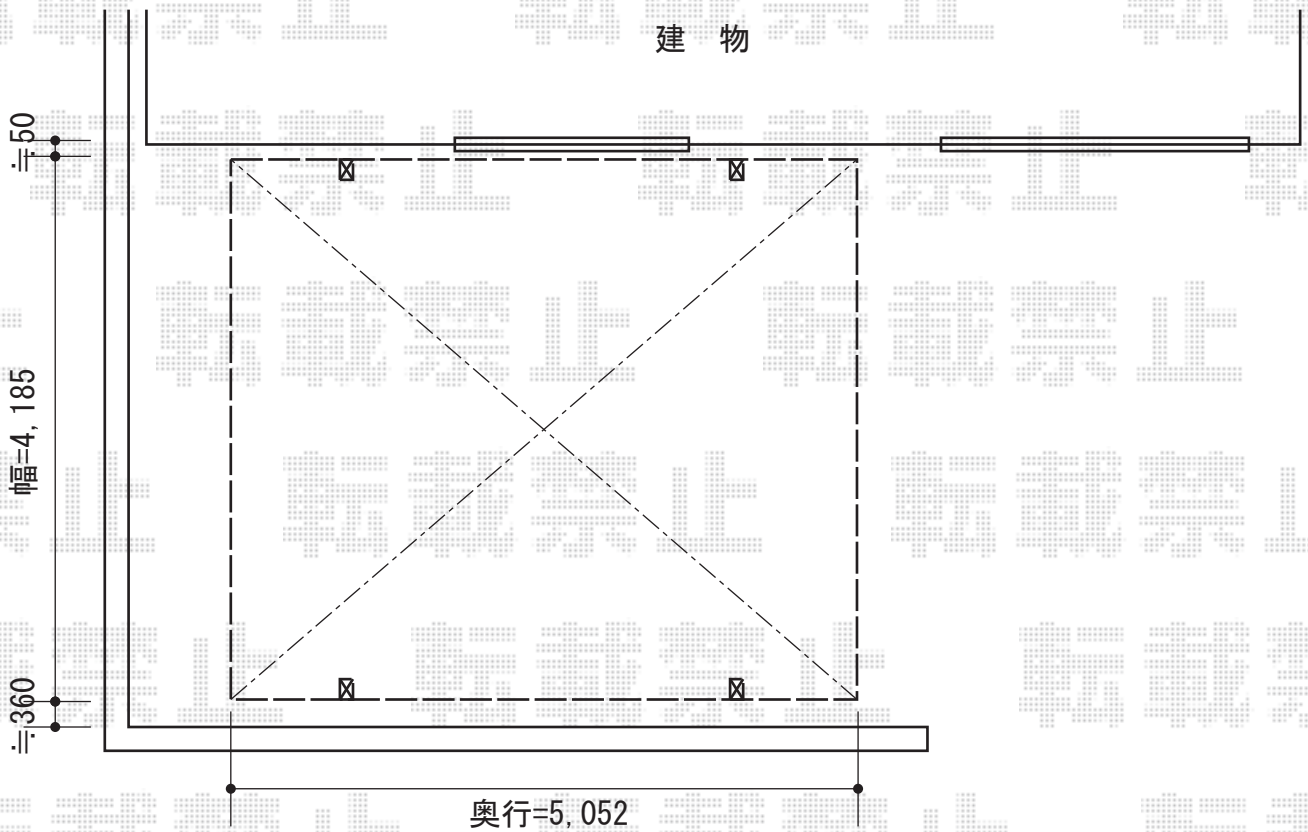

レイナツインポート 積雪~20cm対応

YKK AP レйнаツインポート 積雪~20cm対応

幅=4,185mm

奥行=5,052mm

色：プラチナステン

屋根材：熱線遮断ポリカーボネート（アースブルーマット調）

柱仕様：標準柱仕様（有効高 約2,000mm）

現場状況や作図制限により概略図の内容と多少の違いが生じることがございます。
施工時は、現場優先とさせて頂きたく思いますので、お立会い頂き、
最終のご指示のほど、何卒、宜しくお願い致します。