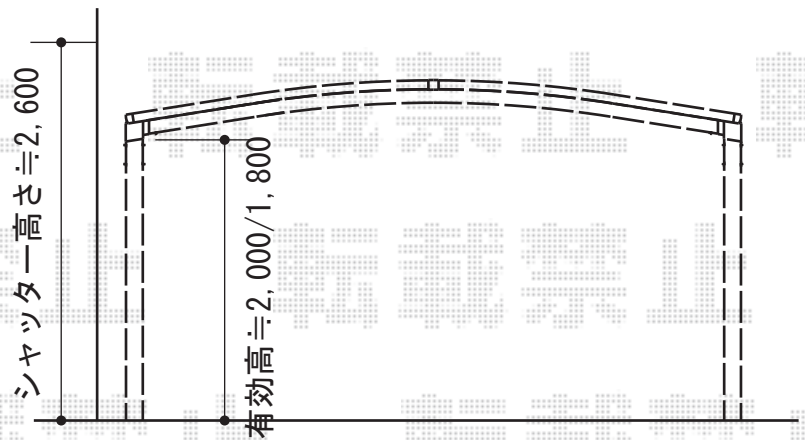

レイナツインポート 積雪~20cm対応

YKK AP レйнаツインポート 積雪~20cm対応

幅=4,185mm

奥行=5,052mm

色：プラチナステン

屋根材：熱線遮断ポリカーボネート（アースブルーマット調）

柱仕様：標準柱仕様（有効高 約2,000mm）

現場状況や作図制限により概略図の内容と多少の違いが生じることがございます。
施工時は、現場優先とさせて頂きたく思いますので、お立会い頂き、
最終のご指示のほど、何卒、宜しくお願い致します。