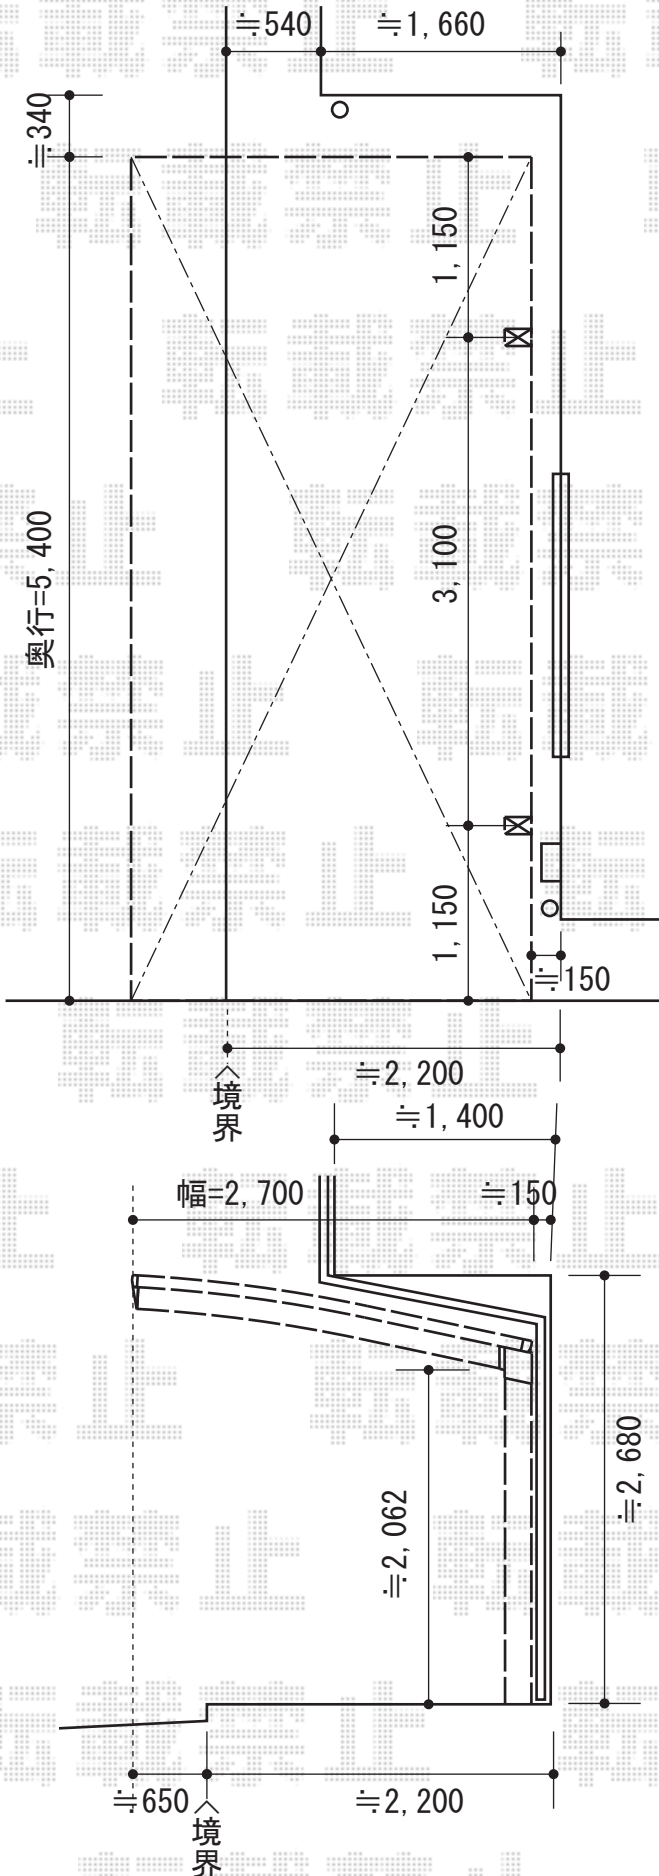

# レイナポート 積雪~20cm対応

YKK AP レйнаポート 積雪~20cm対応

幅=2,700mm

奥行=5,400mm

色：プラチナステン

屋根材：熱線遮断ポリカーボネート（アースブルーマット調）

柱仕様：ハイルーフ柱仕様（有効高 約2,355mm）

現場状況や作図制限により概略図の内容と多少の違いが生じることがございます。  
 施工時は、現場優先とさせて頂きたく思いますので、お立会い頂き、  
 最終のご指示のほど、何卒、宜しくお願い致します。