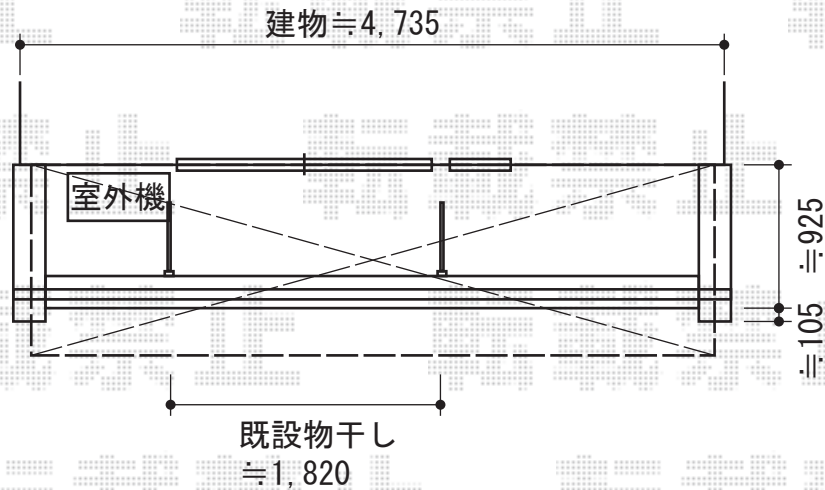

# ライザーテラスII F型 ルーフタイプ 単体 積雪～20cm対応

施工に際して、  
オプション：物干しの  
取付位置・高さの  
ご確認を頂きますよう、  
お願い致します

エアコン配管部分、  
屋根材切り欠き・  
コーキング処理致します

※ただし、  
外壁と化粧カバーとの  
間にはコーキングできません  
(雨水が伝います)

配管に  
縦枠が当たらないよう  
設置致します

ライザーテラスII F型 ルーフタイプ 単体 積雪～20cm対応  
間口=関東間2.5間通し (方杖芯々4,570mm 屋根幅4,570mm)  
出幅=4尺 (1,185mm)  
色：シャイングレー  
屋根材：ポリカーボネート (クリアマット/すりガラス調)  
柱仕様：柱無しタイプ  
施工方法：下止め仕様  
メーカー希望小売価格： ¥205,700.-