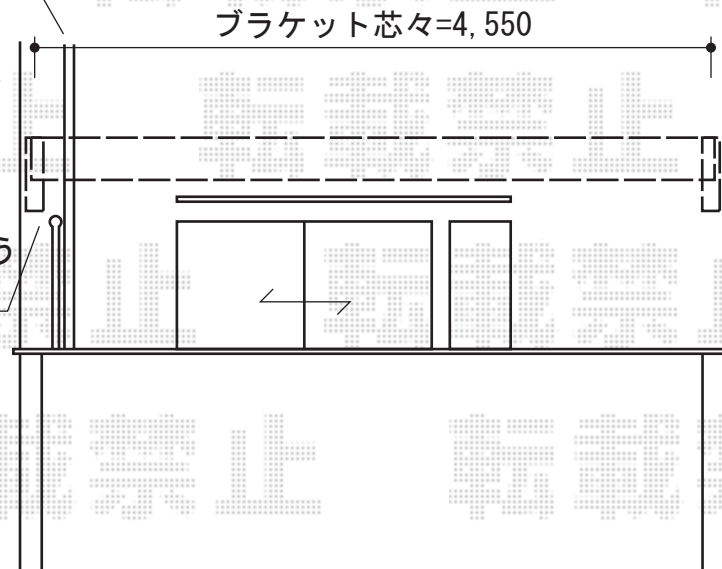

# ライザーテラスII F型 ルーフタイプ 単体 積雪～20cm対応

施工に際して、  
オプション：物干しの  
取付位置・高さの  
ご確認を頂きますよう、  
お願い致します

エアコン配管部分、  
屋根材切り欠き・  
コーキング処理致します

※ただし、  
外壁と化粧カバーとの  
間にはコーキングできません  
(雨水が伝います)

配管に  
縦枠が当たらないよう  
設置致します

ライザーテラスII F型 ルーフタイプ 単体 積雪～20cm対応  
間口=関東間2.5間通し (方杖芯々4,570mm 屋根幅4,570mm)  
出幅=4尺 (1,185mm)  
色：シャイングレー  
屋根材：ポリカーボネート (クリアマット/すりガラス調)  
柱仕様：柱無しタイプ  
施工方法：下止め仕様  
メーカー希望小売価格： ¥205,700.-

トステム 吊り下げ式物干し 標準2本入  
色：シャイングレー  
数量：1セット

現場状況や作図制限により概略図の内容と多少の違いが生じることがございます。  
施工時は、現場優先とさせて頂きたく思いますので、お立会い頂き、  
最終のご指示のほど、何卒、宜しくお願い致します。

EX-SHOP  
HTTP://WWW.EX-SHOP.NET

担当：沖