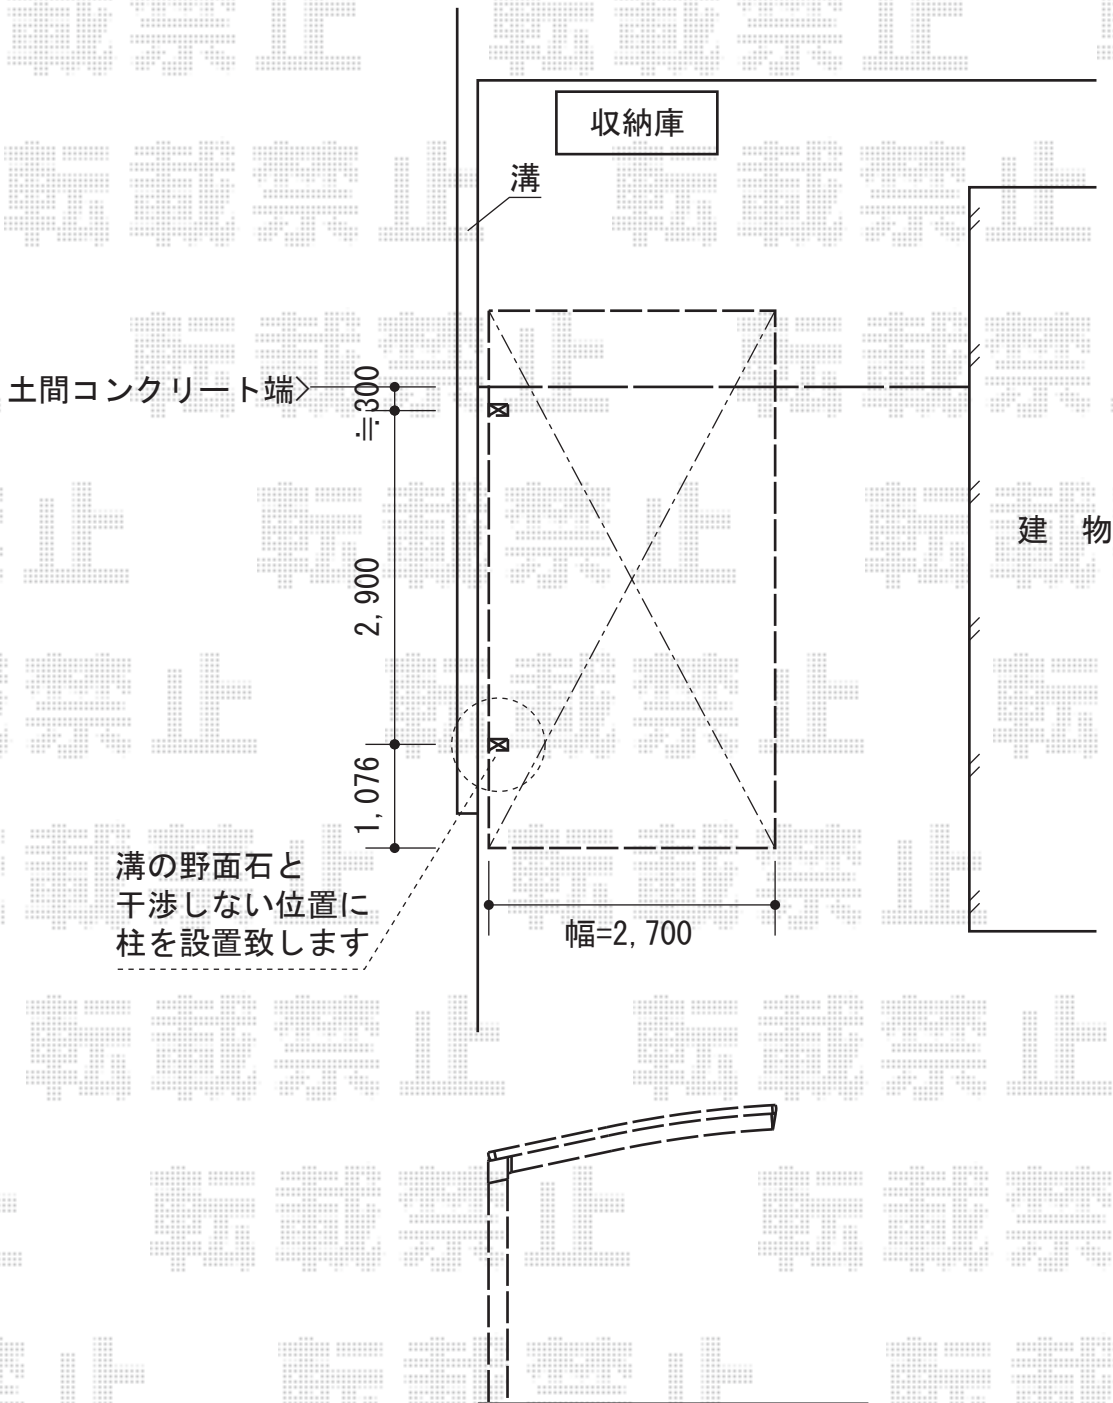

プレシオSPORT 積雪～20cm対応

Value Select プレシオSPORT 積雪～20cm対応

幅=2,700mm

奥行=5,052mm

色：ノーブルステン

屋根材：熱線遮断ポリカーボネート（スカイブルーマット調）

柱仕様：ハイルーフ柱仕様（有効高 約2,250mm）

現場状況や作図制限により概略図の内容と多少の違いが生じることがございます。
施工時は、現場優先とさせて頂きたく思いますので、お立会い頂き、
最終のご指示のほど、何卒、宜しくお願い致します。