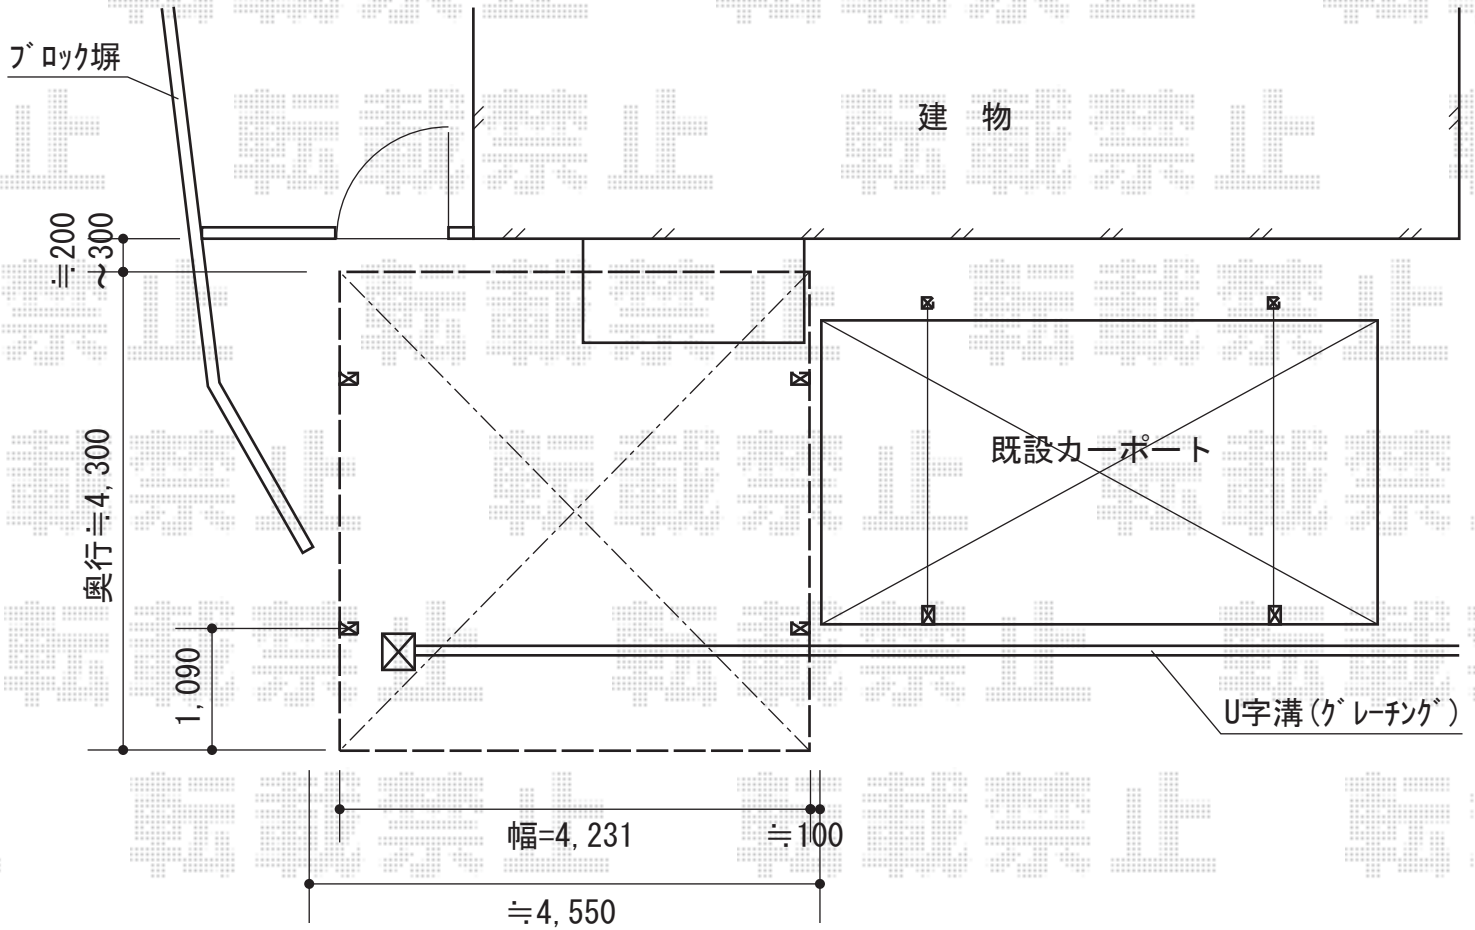

カーブポートシグマIII ワイド 積雪～30cm対応

トステム カーブポートシグマIII ワイド 積雪～30cm対応

幅=4,231mm

奥行=4,980mm

色：ブラック

屋根材：熱線吸収アクアポリカーボネート（ライトブルー）

柱仕様：ロング柱23仕様（有効高 約2,300mm）

現場状況や作図制限により概略図の内容と多少の違いが生じることがございます。
施工時は、現場優先とさせて頂きたく思いますので、お立会い頂き、
最終のご指示のほど、何卒、宜しくお願い致します。