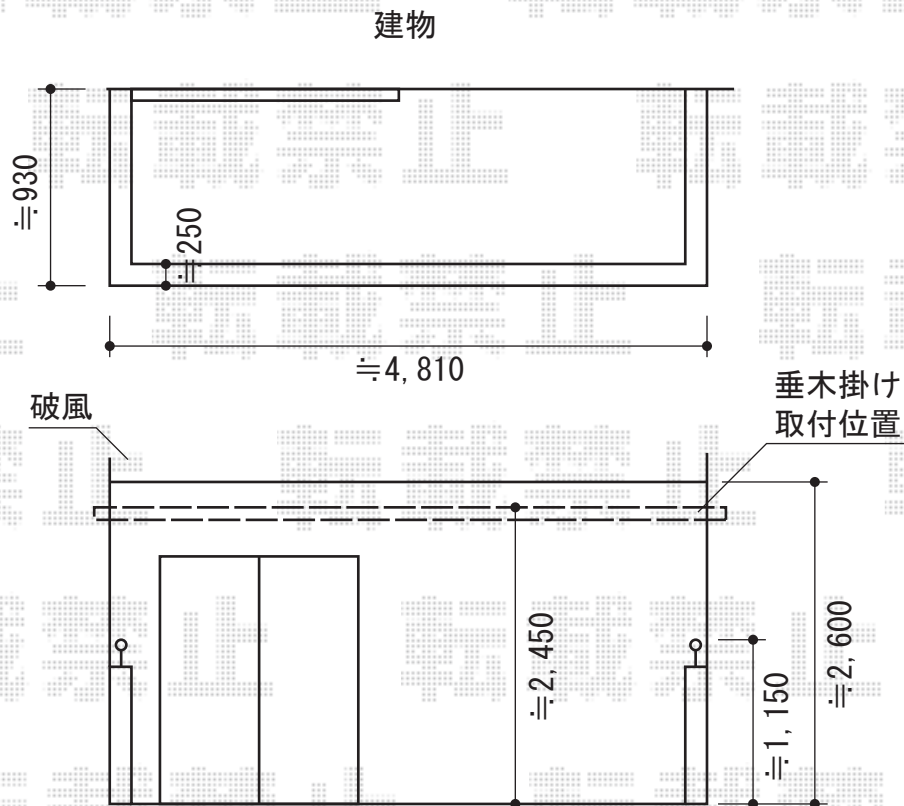

# ライザーテラスII R型 屋根タイプ 単体 積雪～20cm対応

トステム <2階>ライザーテラスII R型 屋根タイプ 単体 積雪～20cm対応  
間口=メーター5000通し (柱芯々4,800mm 屋根幅5,020mm)  
出幅=4尺 (1,185mm)  
色: シャイングレー  
屋根材: ポリカーボネート (ブルースモーク)  
柱仕様: 柱奥行移動タイプ (柱2本)  
施工方法: 上止め仕様  
柱固定部品仕様: 中間用2セット