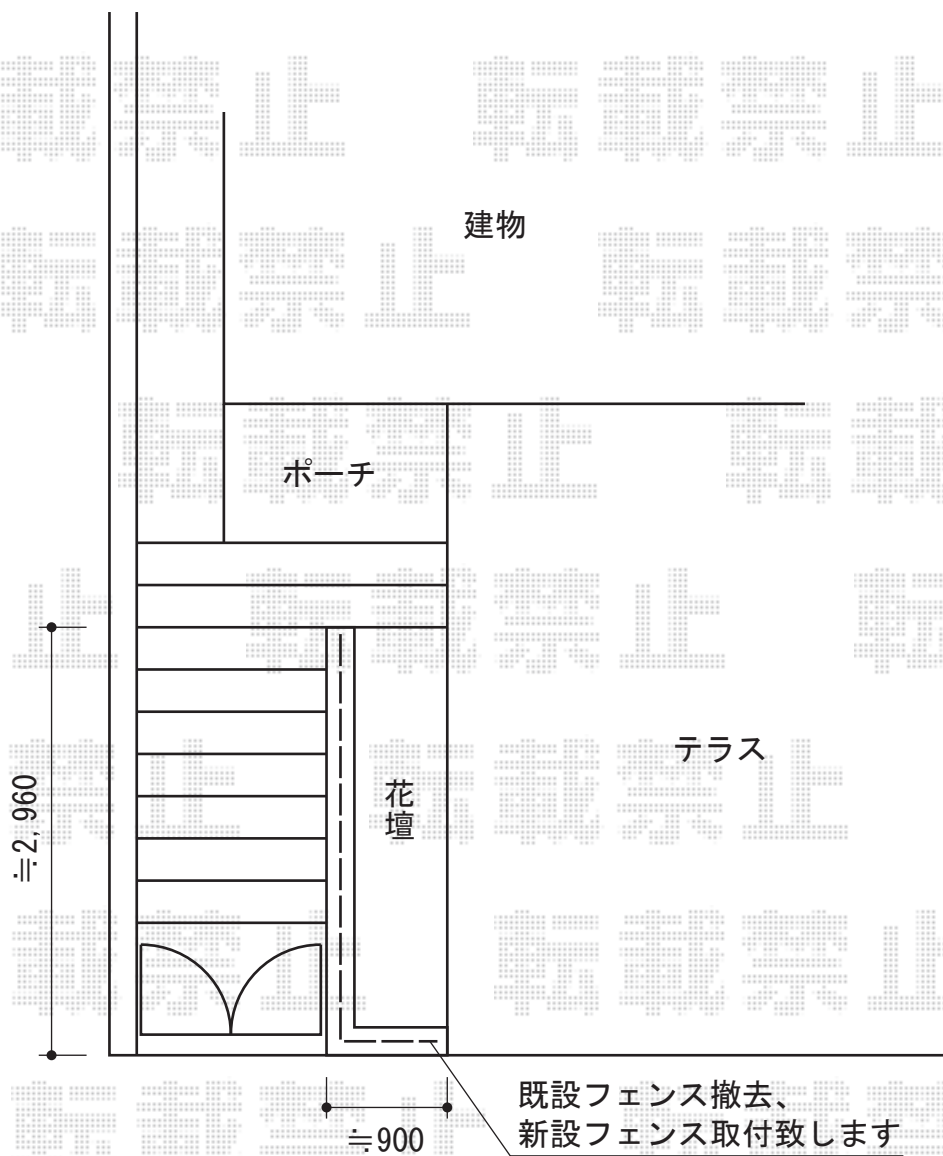

ハイミレーヌR5型フェンス フリーポールタイプ

TOEX ハイミレーヌR5型フェンス フリーポールタイプ
本体1枚 (W×H) = (1,975×600mm) (¥20,900) ×2枚
柱仕様 : T-6 (¥2,300) ×5本
部品セット : T-6 (¥550) ×5セット
コーナー継手 : (¥1,400) ×1セット
端部キャップ : (¥550) ×1セット
色 : シヤイングレー

現場状況や作図制限により概略図の内容と多少の違いが生じることがございます。
施工時は、現場優先とさせて頂きたく思いますので、お立会い頂き、
最終のご指示のほど、何卒、宜しくお願い致します。