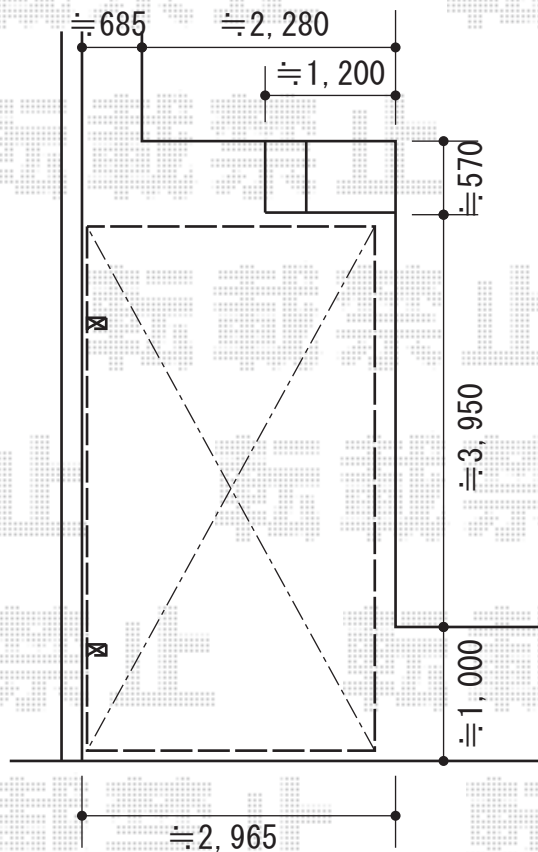

# カーブポートシグマIII 積雪～30cm対応

建物左側

建物右側

カーブポートシグマIII 積雪～30cm対応  
 幅=2,701mm  
 奥行=4,980mm  
 色：オータムブラウン  
 屋根材：ポリカーボネート（ブルースモーク）  
 柱仕様：ロング柱23仕様（有効高 約2,300mm）

現場状況や作図制限により概略図の内容と多少の違いが生じることがございます。  
 施工時は、現場優先とさせて頂きたく思いますので、お立会い頂き、  
 最終のご指示のほど、何卒、宜しくお願い致します。