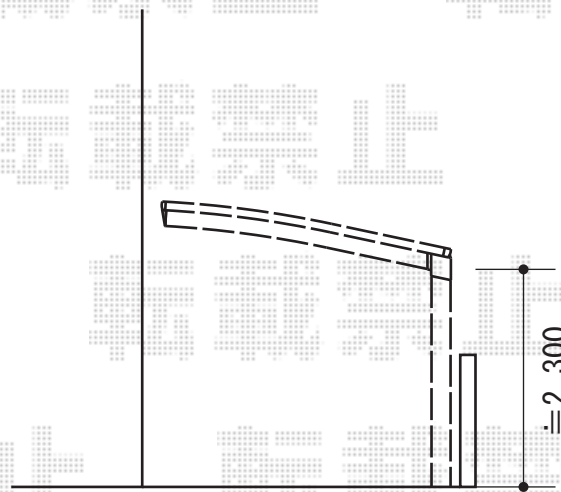

# カーブポートシグマIII 積雪～30cm対応

建物左側

建物右側

カーブポートシグマIII 積雪～30cm対応  
 幅=2,701mm  
 奥行=4,980mm  
 色：オータムブラウン  
 屋根材：ポリカーボネート（ブルースモーク）  
 柱仕様：ロング柱23仕様（有効高 約2,300mm）

現場状況や作図制限により概略図の内容と多少の違いが生じることがございます。  
 施工時は、現場優先とさせて頂きたく思いますので、お立会い頂き、  
 最終のご指示のほど、何卒、宜しくお願い致します。