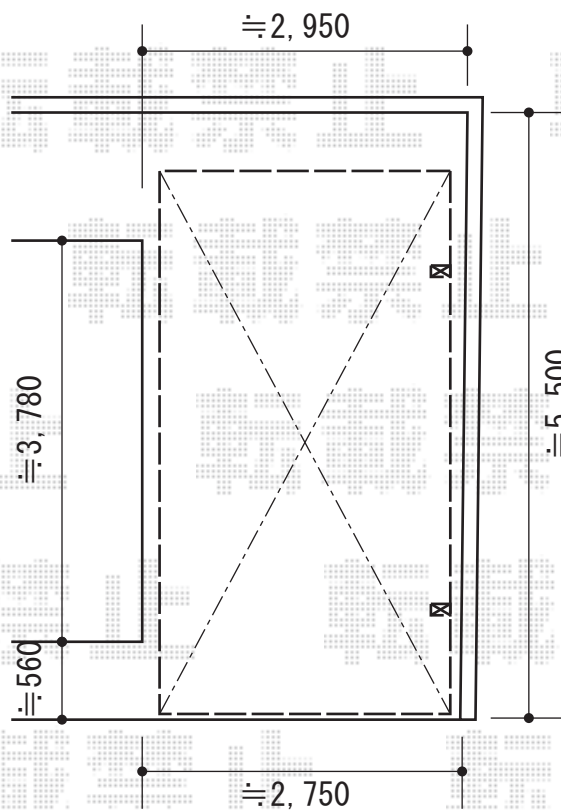

# カーブポートシグマIII 積雪～30cm対応

建物左側

建物右側

カーブポートシグマIII 積雪～30cm対応  
 幅=2,701mm  
 奥行=4,980mm  
 色：オータムブラウン  
 屋根材：ポリカーボネート（ブルースモーク）  
 柱仕様：ロング柱23仕様（有効高 約2,300mm）

現場状況や作図制限により概略図の内容と多少の違いが生じることがございます。  
 施工時は、現場優先とさせて頂きたく思いますので、お立会い頂き、  
 最終のご指示のほど、何卒、宜しくお願い致します。