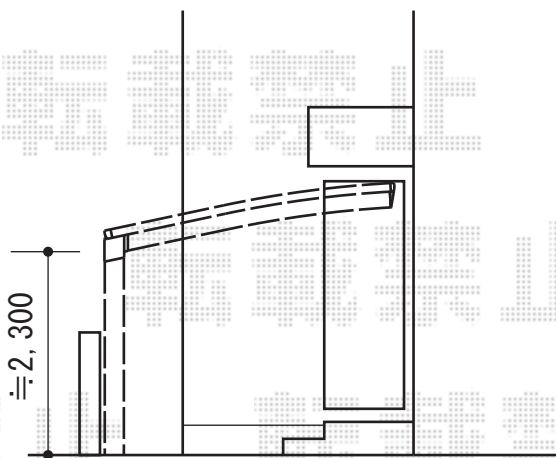

# カーブポートシグマIII 積雪～30cm対応

建物左側

建物右側

カーブポートシグマIII 積雪～30cm対応  
 幅=2,701mm  
 奥行=4,980mm  
 色：オータムブラウン  
 屋根材：ポリカーボネート（ブルースモーク）  
 柱仕様：ロング柱23仕様（有効高 約2,300mm）

現場状況や作図制限により概略図の内容と多少の違いが生じることがございます。  
 施工時は、現場優先とさせて頂きたく思いますので、お立会い頂き、  
 最終のご指示のほど、何卒、宜しくお願い致します。