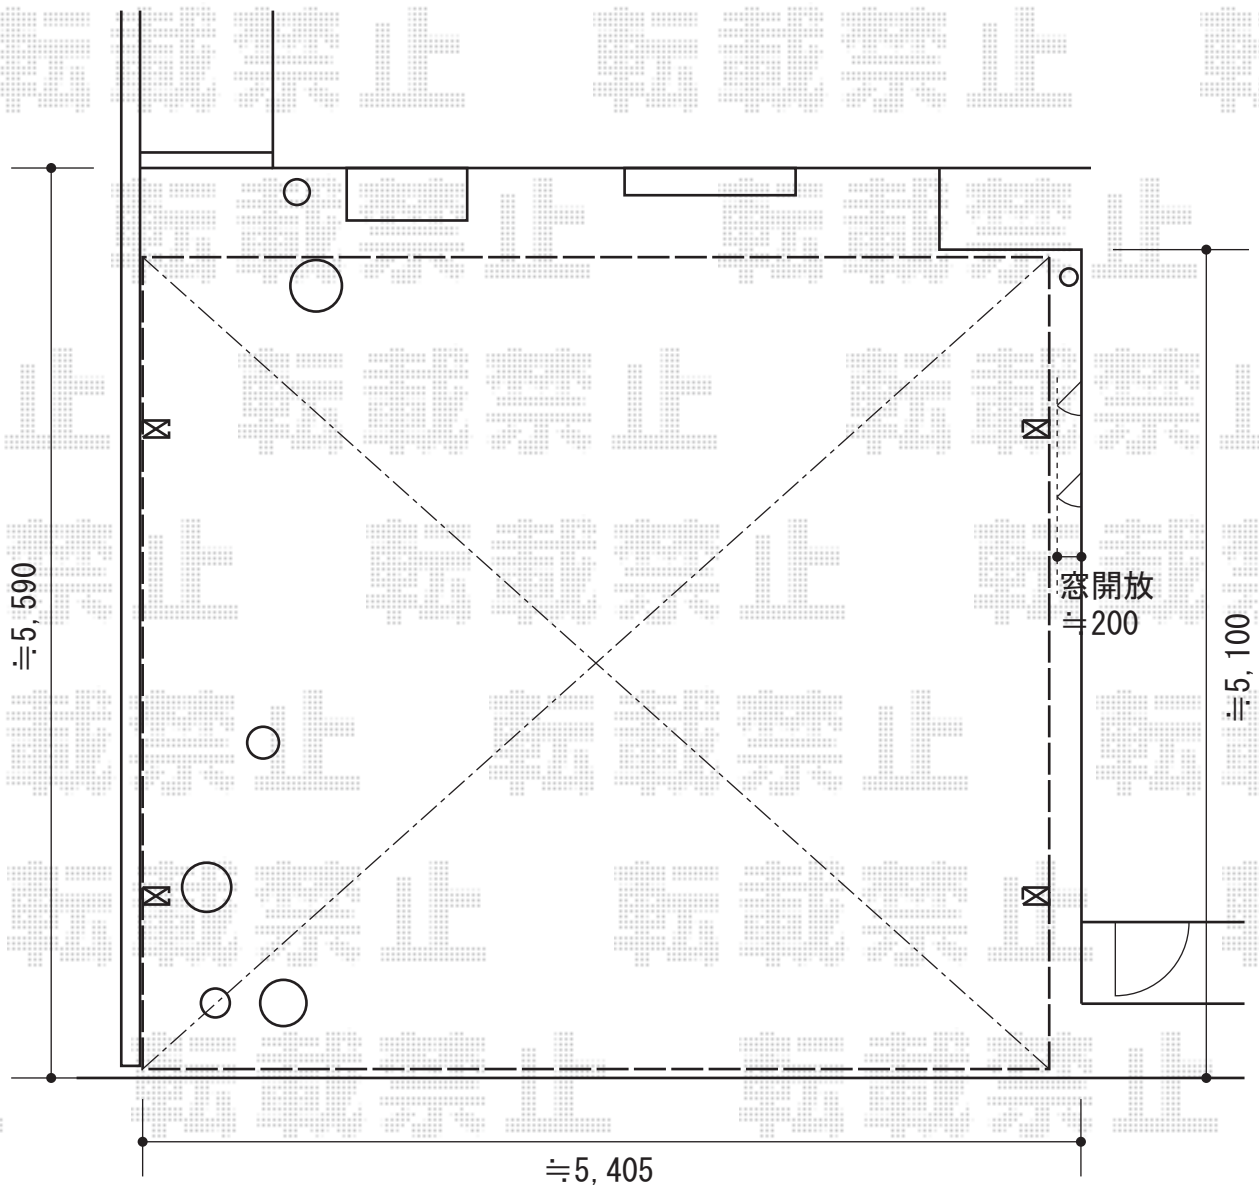

プレシオSPORT ワイド 積雪～20cm対応

Value Select プレシオSPORT ワイド積雪～20cm対応
幅=5,392mm
奥行=5,052mm
色：ノーブルステン
屋根材：ポリカーボネート（スカイブルー）
柱仕様：ハイルーフ柱仕様（有効高 約2,250mm）

現場状況や作図制限により概略図の内容と多少の違いが生じることがございます。
施工時は、現場優先とさせて頂きたく思いますので、お立会い頂き、
最終のご指示のほど、何卒、宜しくお願い致します。