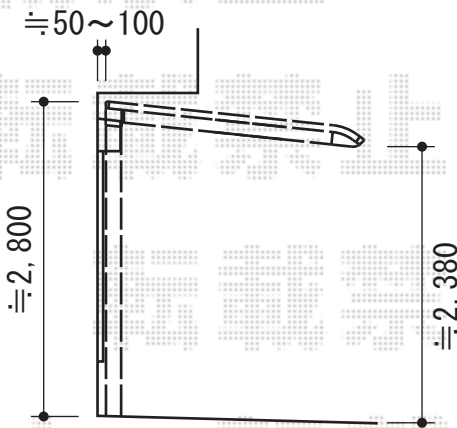

レガーナポートシグマIII 雨樋あり 積雪～20cm

トステム レガーナポートシグマIII 積雪～20cm

幅=2,397mm

奥行=5,686mm

色：オータムブラウン

屋根材：ポリカーボネート（ブルースモーク）

柱仕様：ロング柱23仕様（有効高 約2,700mm）

追加部材：H23柱（¥28,000）/梁セット24用（¥14,000）/ブラケット（¥9,600）/組立部品（¥45,400）

現場状況や作図制限により概略図の内容と多少の違いが生じることがございます。  
 施工時は、現場優先とさせていただきますので、お立会い頂き、  
 最終のご指示のほど、何卒、宜しくお願い致します。

EX-SHOP  
 HTTP://WWW.EX-SHOP.NET

担当：吉岡