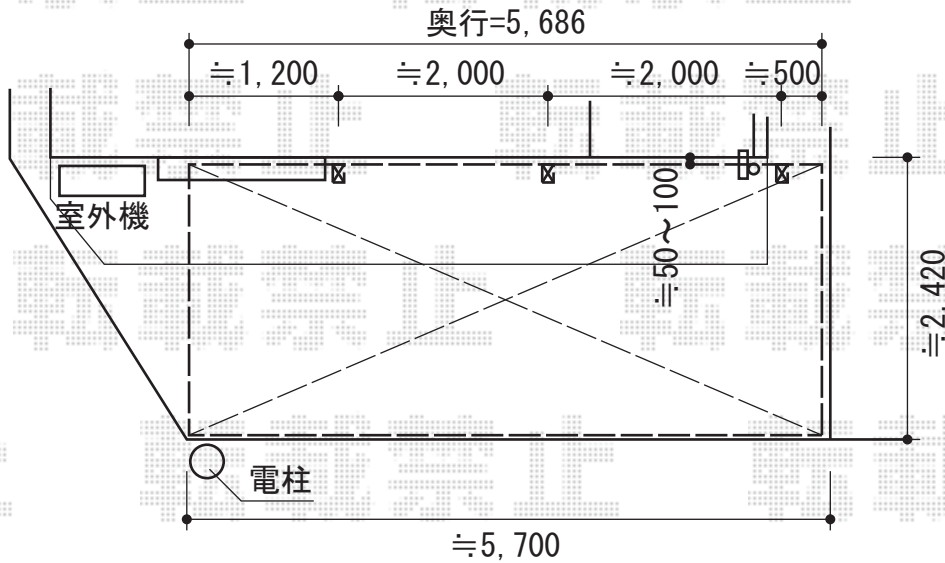

レガーナポートシグマIII 雨樋あり 積雪～20cm

トステム レガーナポートシグマIII 積雪～20cm

幅=2,397mm

奥行=5,686mm

色：オータムブラウン

屋根材：ポリカーボネート（ブルースモーク）

柱仕様：ロング柱23仕様（有効高 約2,700mm）

追加部材：H23柱（¥28,000）/梁セット24用（¥14,000）/ブラケット（¥9,600）/組立部品（¥45,400）

現場状況や作図制限により概略図の内容と多少の違いが生じることがございます。  
 施工時は、現場優先とさせていただきますので、お立会い頂き、  
 最終のご指示のほど、何卒、宜しくお願い致します。

EX-SHOP  
 HTTP://WWW.EX-SHOP.NET

担当：吉岡