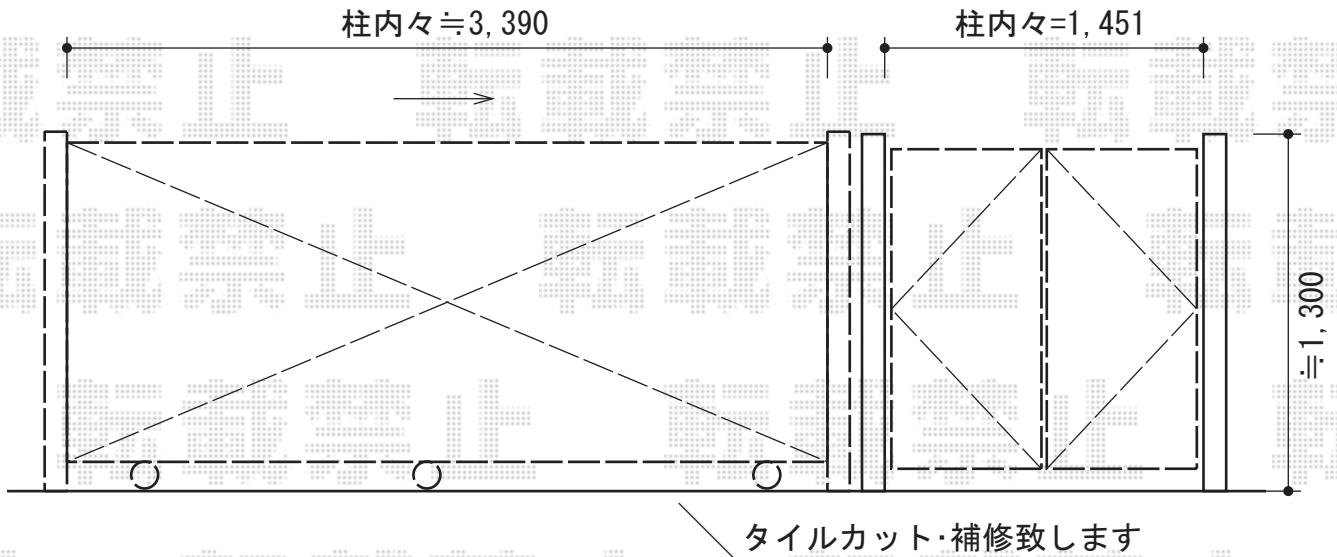

カーゲート・門扉

Value Select トリップゲートPB型 ノンレール 片開き35S
 開口幅=3,471mm
 全幅=3,571mm
 たたみ幅=400mm
 高さ=1,200mm
 色：ホワイト
 キャスター数：2箇所
 落棒数：2本

YKK AP エクスライン門扉5型 両開き 門柱使用
 扉1枚 (W×H) = (700・700×1,200mm)
 色：ホワイト
 錠：ハンドル錠E8型
 開き：内開き