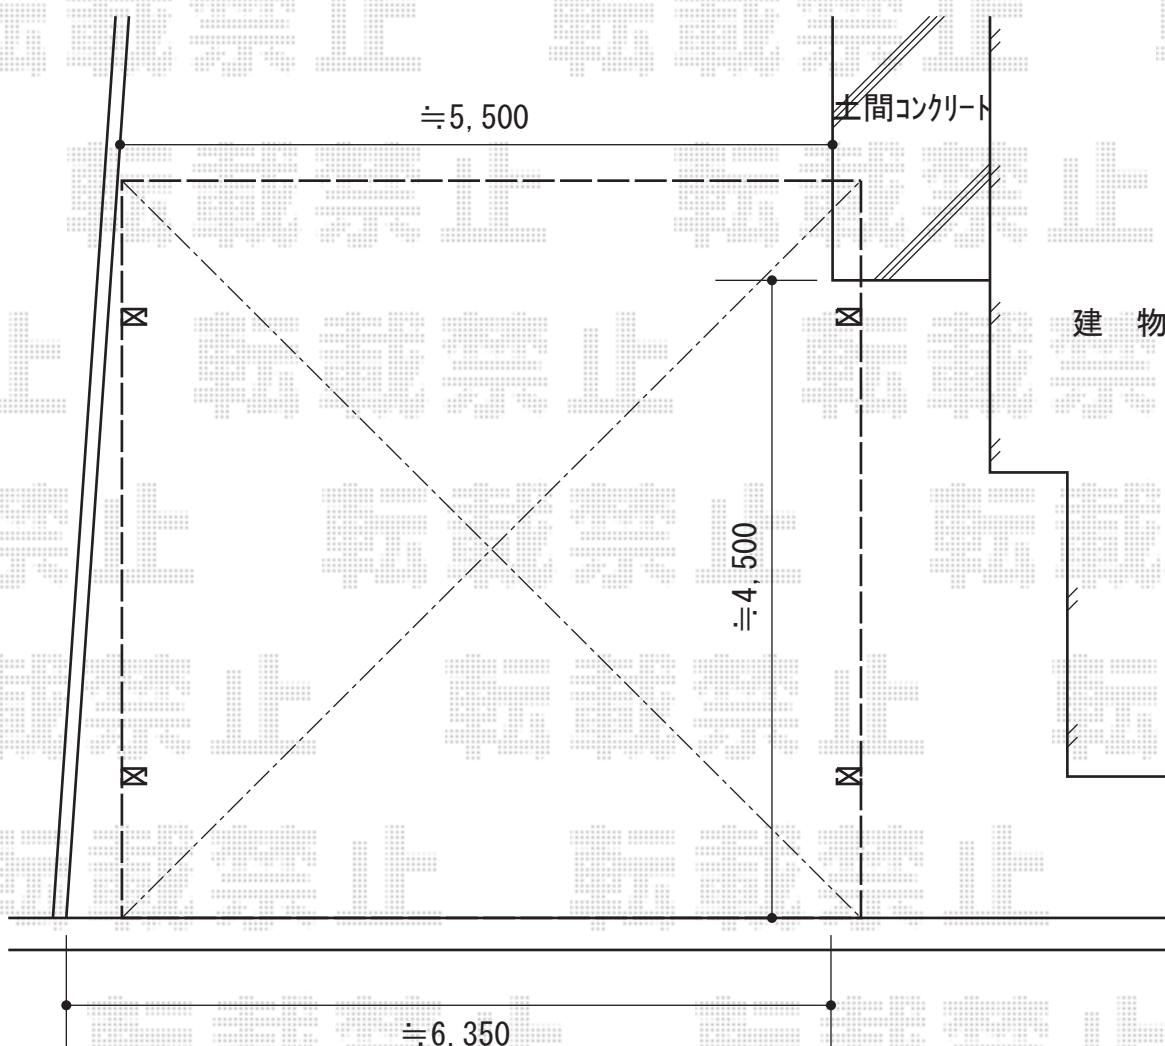

エクススーフ ワイド (独立両支持) 積雪～30cm対応

トステム エクススーフ ワイド (独立両支持) 積雪～30cm対応
幅=5,532mm
奥行=4,971mm
色：オータムブラウン
屋根材：熱線吸収ポリカーボネート (ライトブルーマット調)
柱仕様：ロング柱24仕様 (有効高 約2,400mm)

現場状況や作図制限により概略図の内容と多少の違いが生じることがございます。
施工時は、現場優先とさせて頂きたく思いますので、お立会い頂き、
最終のご指示のほど、何卒、宜しくお願い致します。