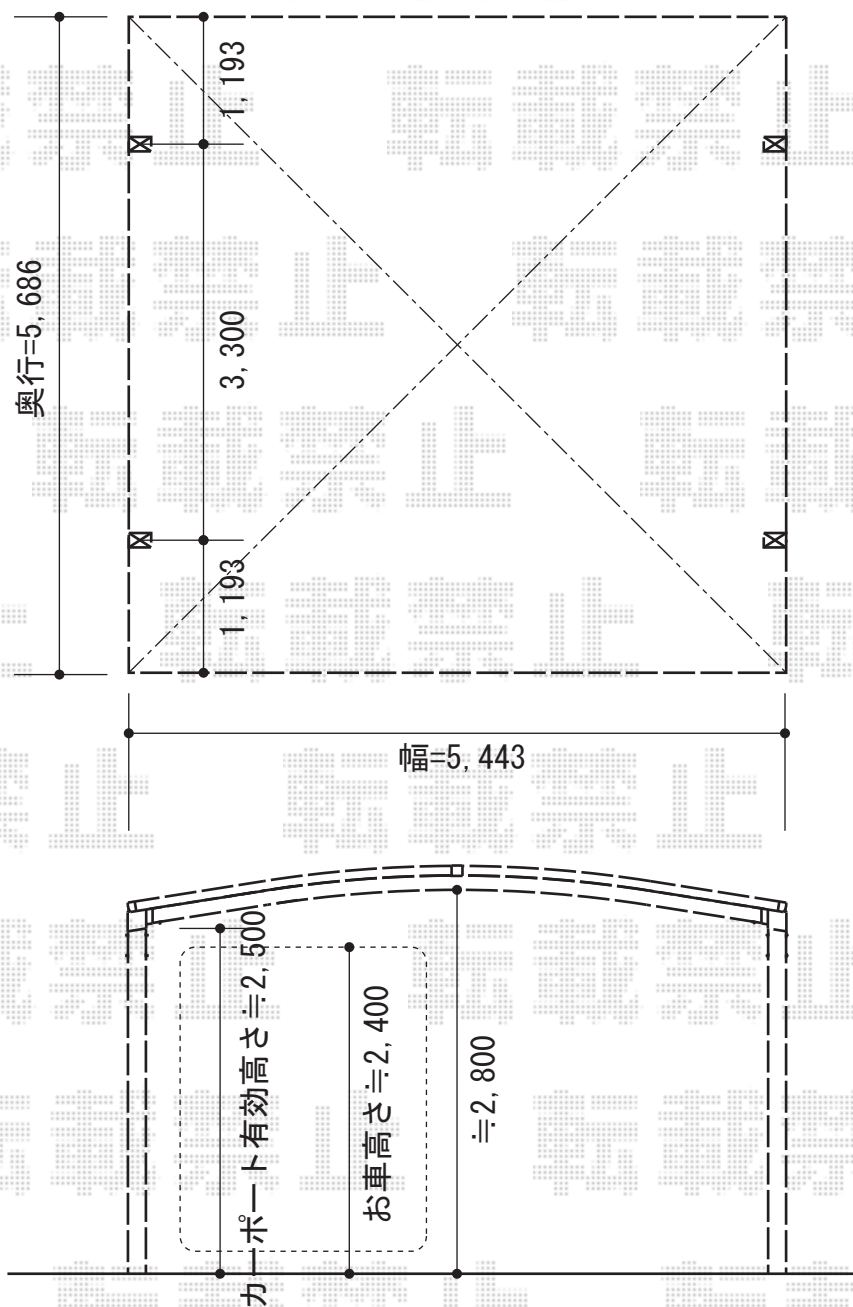

カーブポートシグマIII ワイド 積雪～30cm対応

トステム カーブポートシグマIII ワイド 積雪～30cm対応
幅=5,443mm
奥行=5,686mm
色:シャイングレー
屋根材:熱線吸収アクアポリカーボネート(ライトブルー)
柱仕様:ロング柱28仕様(有効高 約2,800mm)

現場状況や作図制限により概略図の内容と多少の違いが生じることがございます。
施工時は、現場優先とさせて頂きたく思いますので、お立会い頂き、
最終のご指示のほど、何卒、宜しくお願い致します。