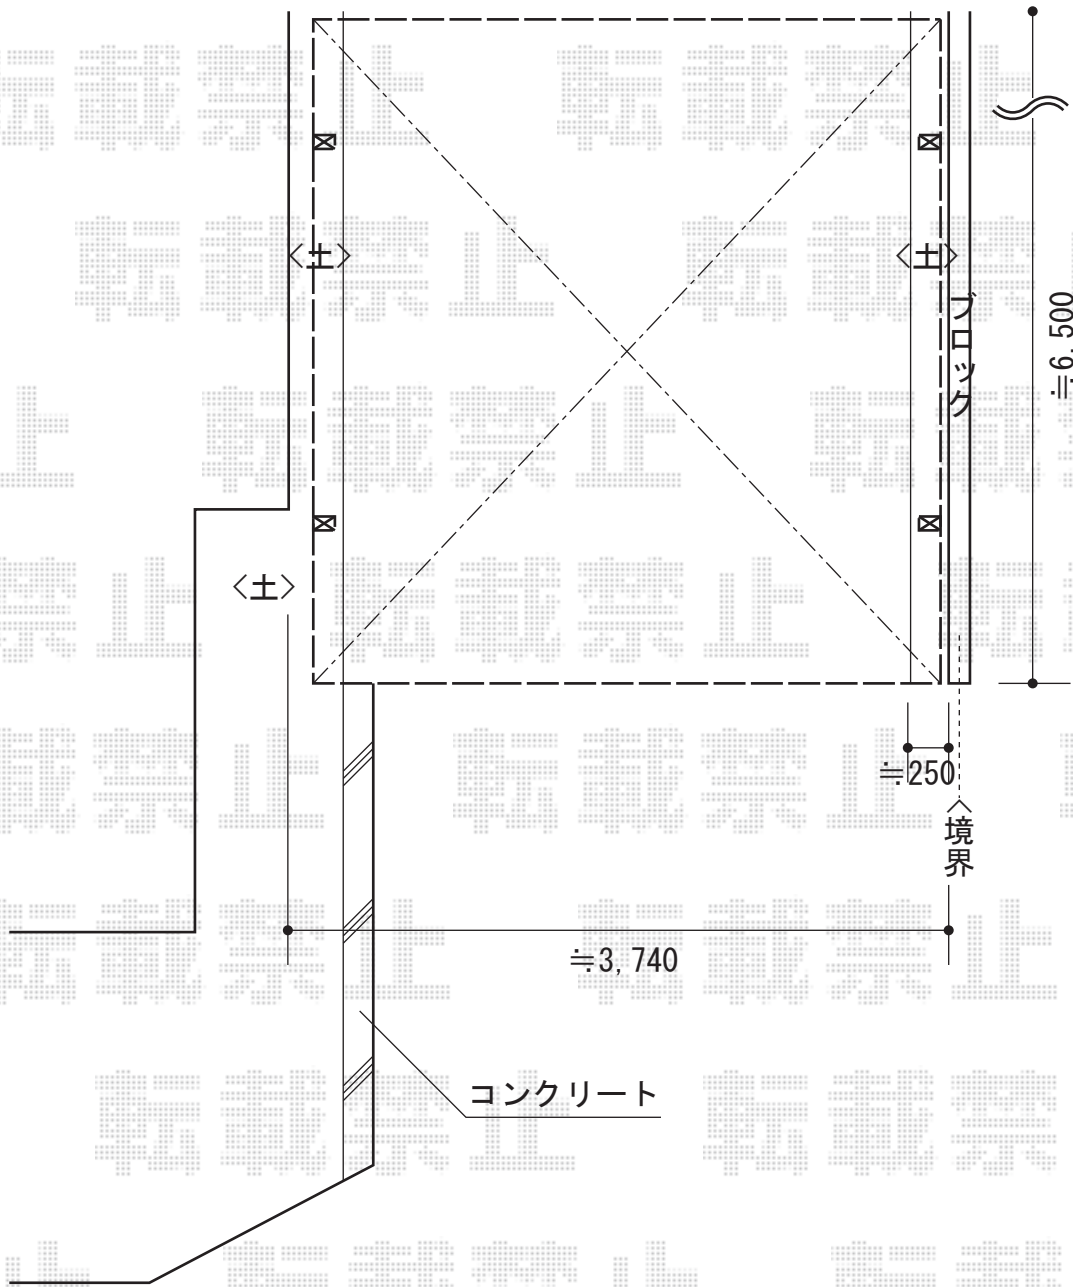

レイナツインポート 積雪～20cm対応

YKK AP レイナツインポート 積雪～20cm対応
幅=3,622mm
奥行=5,768mm
色：プラチナステン
屋根材：ポリカーボネート（アースブルー）
柱仕様：ハイルーフ柱仕様（有効高 約2,355mm）

現場状況や作図制限により概略図の内容と多少の違いが生じることがございます。
施工時は、現場優先とさせて頂きたく思いますので、お立会い頂き、
最終のご指示のほど、何卒、宜しくお願い致します。