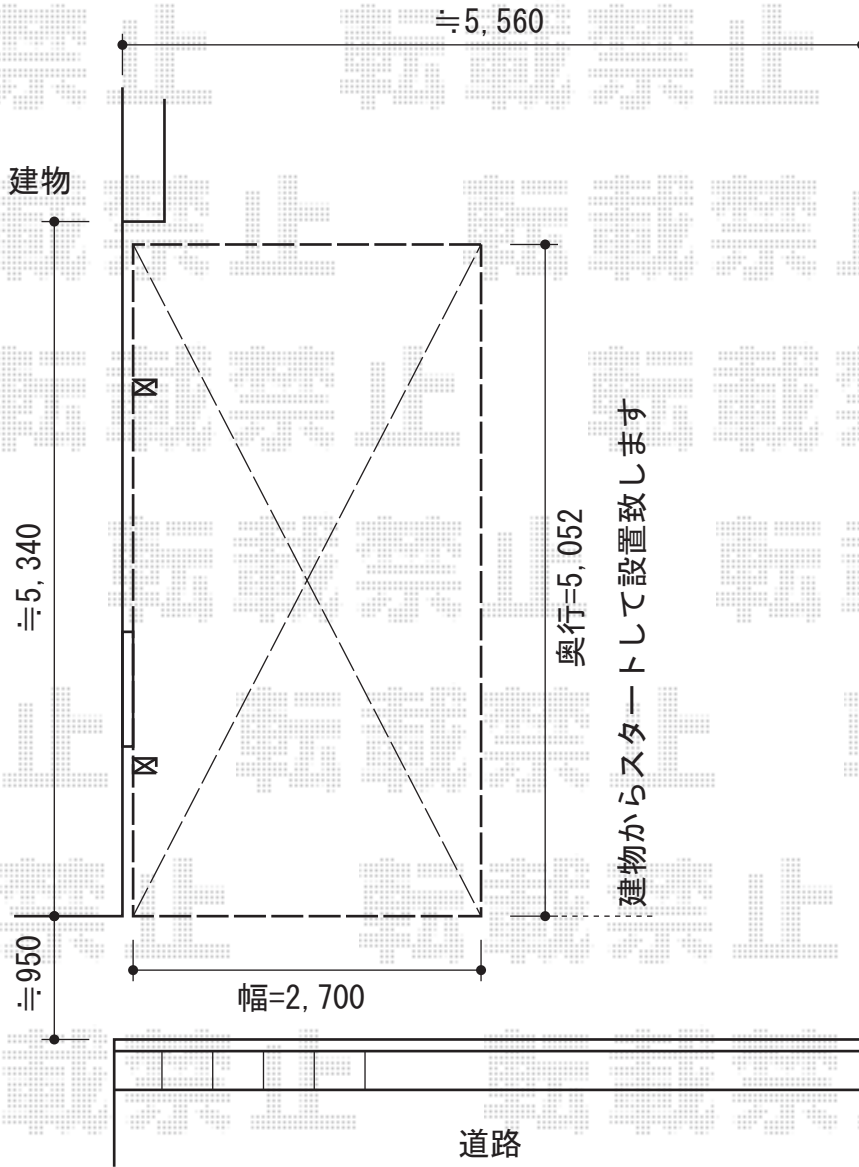

プレシオスポート 積雪～20cm対応

Value Select プレシオスポート 積雪～20cm対応
 幅=2,700mm
 奥行=5,052mm
 色：ノーブルステン
 屋根材：ポリカーボネート（ガラスマットすりガラス調）
 柱仕様：ハイルーフ柱仕様（有効高 約2,250mm）

現場状況や作図制限により概略図の内容と多少の違いが生じることがございます。
 施工時は、現場優先とさせて頂きたく思いますので、お立会い頂き、
 最終のご指示のほど、何卒、宜しくお願い致します。