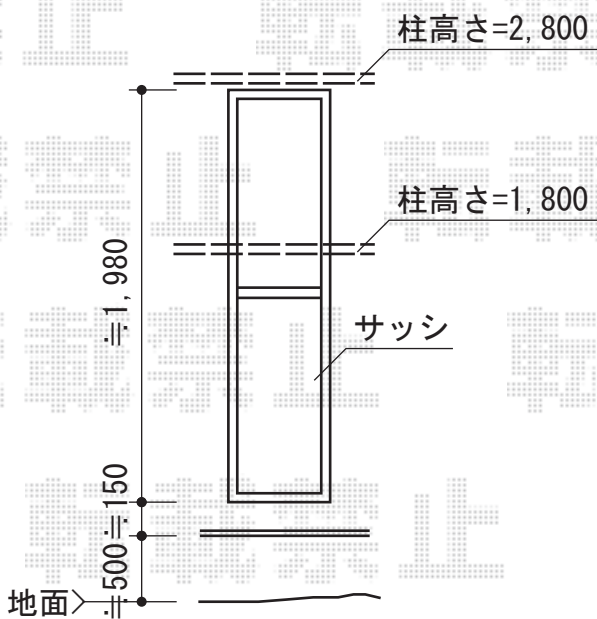

プレシオスポート 積雪～20cm対応

Value Select プレシオスポート 積雪～20cm対応
 幅=2,700mm
 奥行=5,052mm
 色：ノーブルステン
 屋根材：ポリカーボネート（ガラスマットすりガラス調）
 柱仕様：ハイルーフ柱仕様（有効高 約2,250mm）

現場状況や作図制限により概略図の内容と多少の違いが生じることがございます。
 施工時は、現場優先とさせて頂きたく思いますので、お立会い頂き、
 最終のご指示のほど、何卒、宜しくお願い致します。