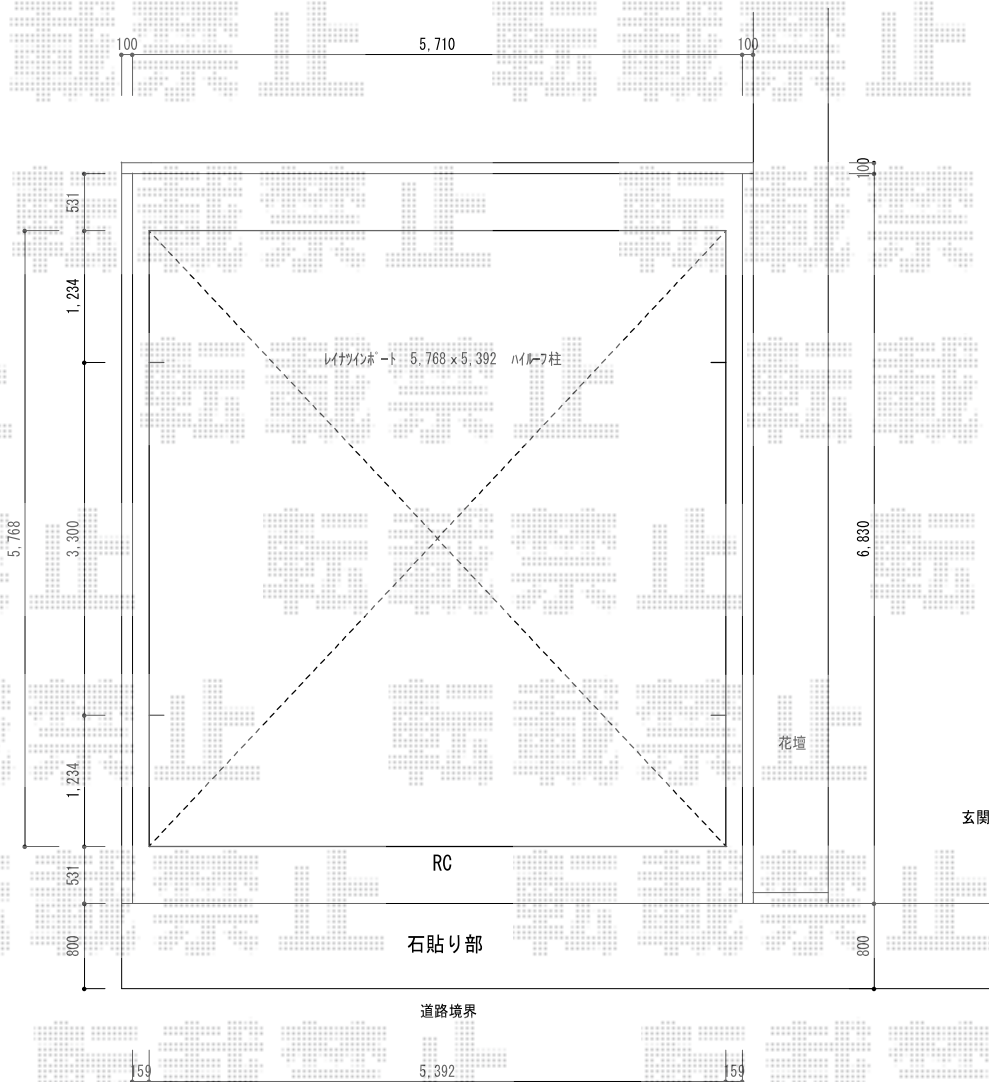

カーポート・サイクルポート・カーゲート

トステム エックスルーフ サイクルポート オープンタイプ 積雪~20cm対応
 幅=1,836mm 奥行=2,853mm
 色：シャイングレー 屋根材：ガリレポリカ（クリアマット/すりガラス調）
 柱仕様：標準柱仕様（有効高 約2,000mm）

Value Select トリップゲート PA型 ノンレール 片開き
 開口幅=2,626mm 全幅=2,726mm
 たたみ幅=299mm 高さ=1,182mm
 色：ステンカラー キャスター数：2箇所
 落棒数：1本

YKK AP レイナツインポート 積雪~20cm対応
 幅=5,392mm 奥行=5,768mm
 色：ホワイト 屋根材：ポリカーボネート（トーマイマット/すりガラス調）
 柱仕様：ハイルーフ柱仕様（有効高 約2,355mm）

現場状況や作図制限により概略図の内容と多少の違いが生じることがございます。
 施工時は、現場優先とさせて頂きたく思いますので、お立会い頂き、
 最終のご指示のほど、何卒、宜しくお願い致します。