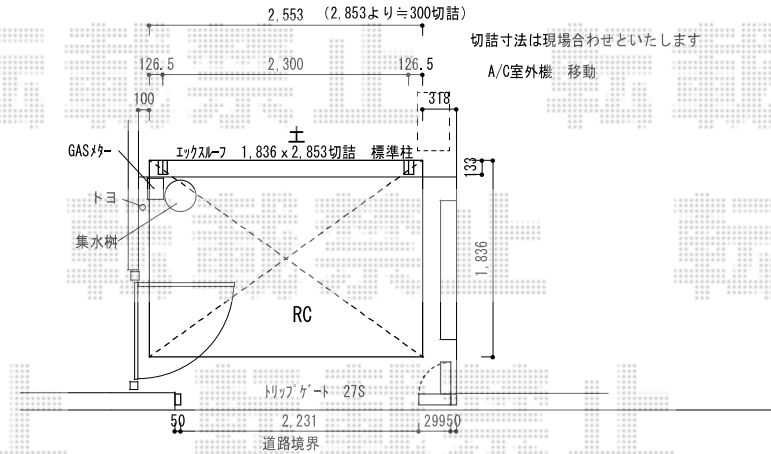

カーポート・サイクルポート・カーゲート

トステム エックスルーフ サイクルポート オープンタイプ 積雪~20cm対応
 幅=1,836mm 奥行=2,853mm
 色：シャイングレー 屋根材：ガリレポリカ（クリアマット/すりガラス調）
 柱仕様：標準柱仕様（有効高 約2,000mm）

Value Select トリップゲート PA型 ノンレール 片開き
 開口幅=2,626mm 全幅=2,726mm
 たたみ幅=299mm 高さ=1,182mm
 色：ステンカラー キャスター数：2箇所
 落棒数：1本

YKK AP レイナツインポート 積雪~20cm対応
 幅=5,392mm 奥行=5,768mm
 色：ホワイト 屋根材：ポリカーボネート（トーマイマット/すりガラス調）
 柱仕様：ハイルーフ柱仕様（有効高 約2,355mm）

現場状況や作図制限により概略図の内容と多少の違いが生じることがございます。
 施工時は、現場優先とさせて頂きたく思いますので、お立会い頂き、
 最終のご指示のほど、何卒、宜しくお願い致します。