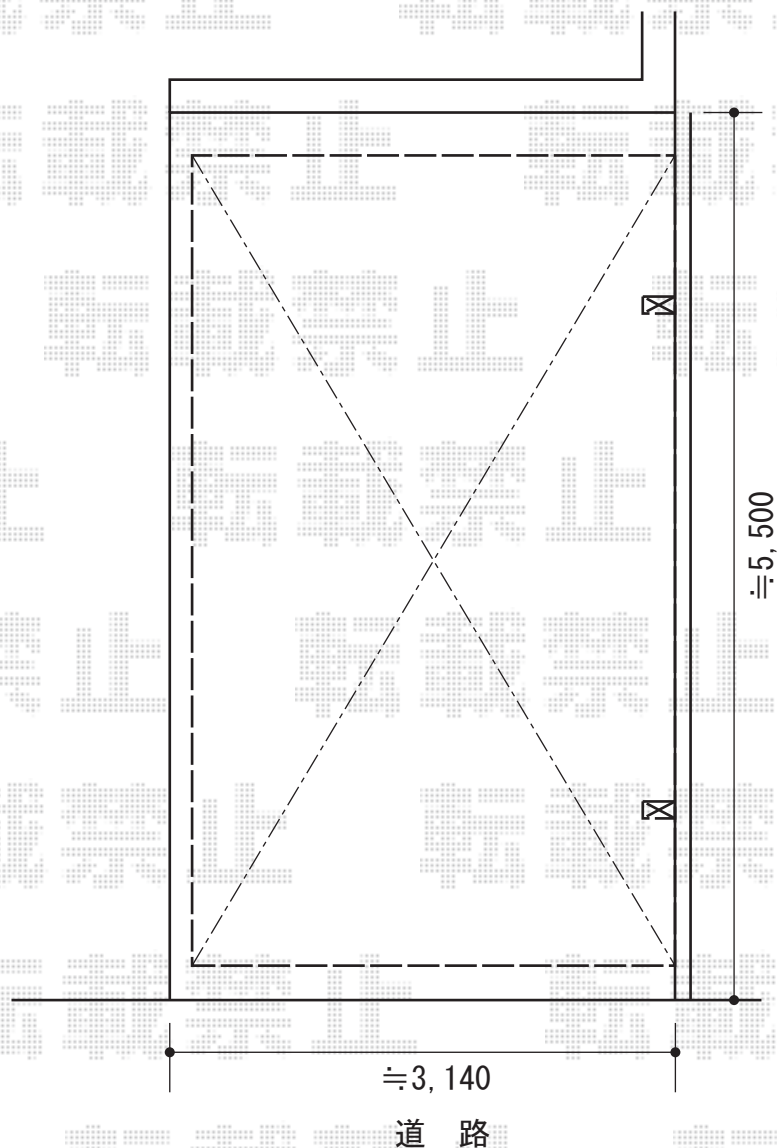

# レイナポート 積雪～20cm対応

- カーポート -

YKK AP レイナポート 積雪～20cm対応

幅=3,000mm

奥行=5,400mm

色：プラチナステン

屋根材：ポリカーボネート（トーマイマット/すりガラス調）

柱仕様：ハイルーフ柱仕様（有効高 約2,355mm）

現場状況や作図制限により概略図の内容と多少の違いが生じることがございます。  
施工時は、現場優先とさせて頂きたく思いますので、お立会い頂き、  
最終のご指示のほど、何卒、宜しくお願い致します。

EX-SHOP  
HTTP://WWW.EX-SHOP.NET

担当：山住

全ての著作権は、エクスショップに帰属します。当社とのお取引目的外の使用・複製・転載禁止となっております。