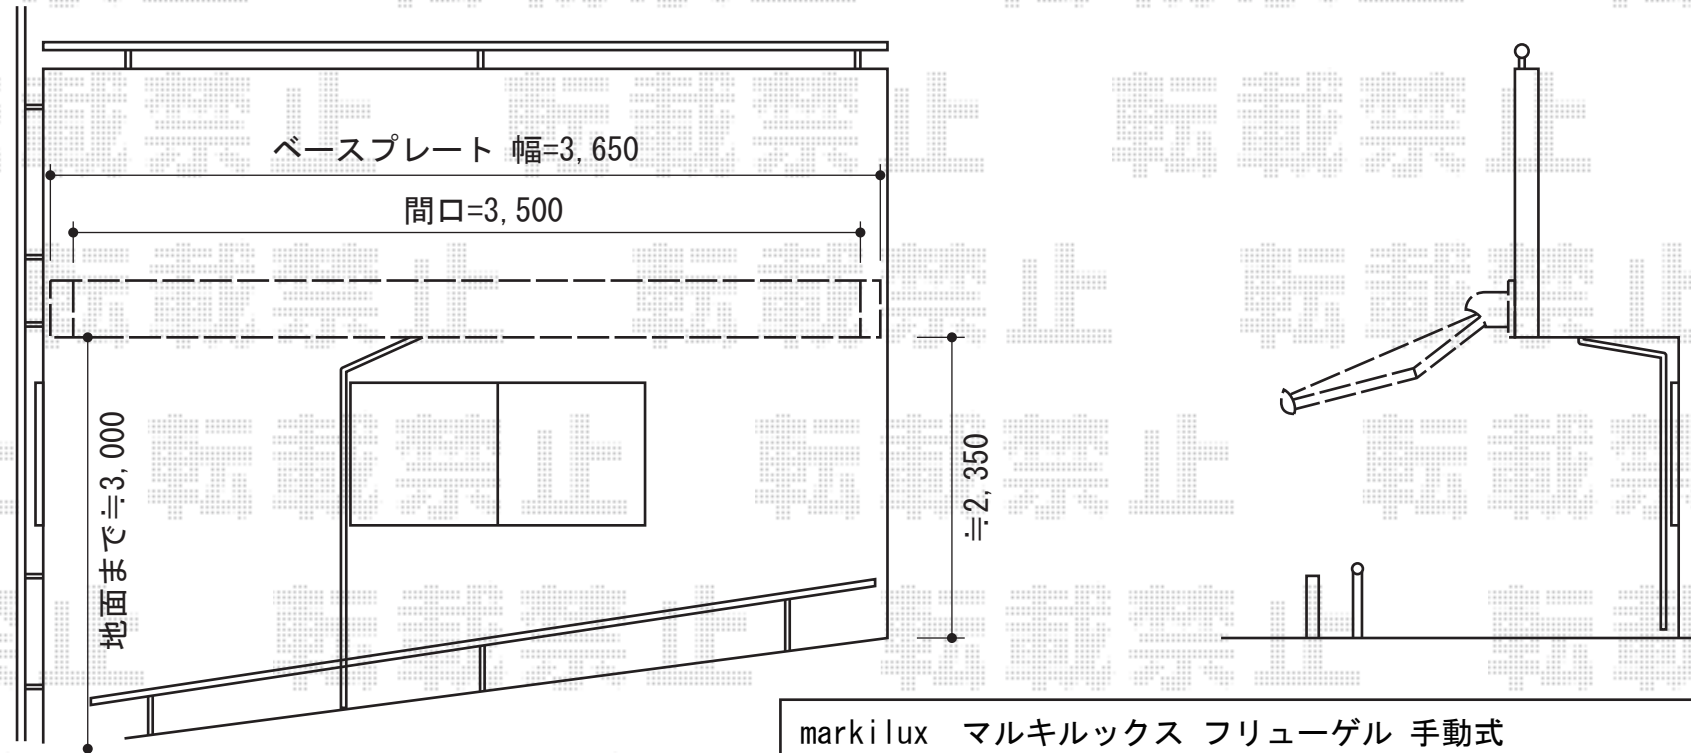

マルキルクス フリューゲル 手動式

markilux マルキルクス フリューゲル 手動式
間口=3,500mm
出幅=2,000mm
本体色：ホワイト
キャンバス色：テイジンNパスティ【3602FP コバルトブルー】
駆動：手動式/外観右駆動
クランクハンドル：長さ1,400mm
雨ケース：あり
追加部材：ベースプレート
フリル：なし

現場状況や作図制限により概略図の内容と多少の違いが生じることがございます。
施工時は、現場優先とさせて頂きたく思いますので、お立会い頂き、
最終のご指示のほど、何卒、宜しくお願い致します。