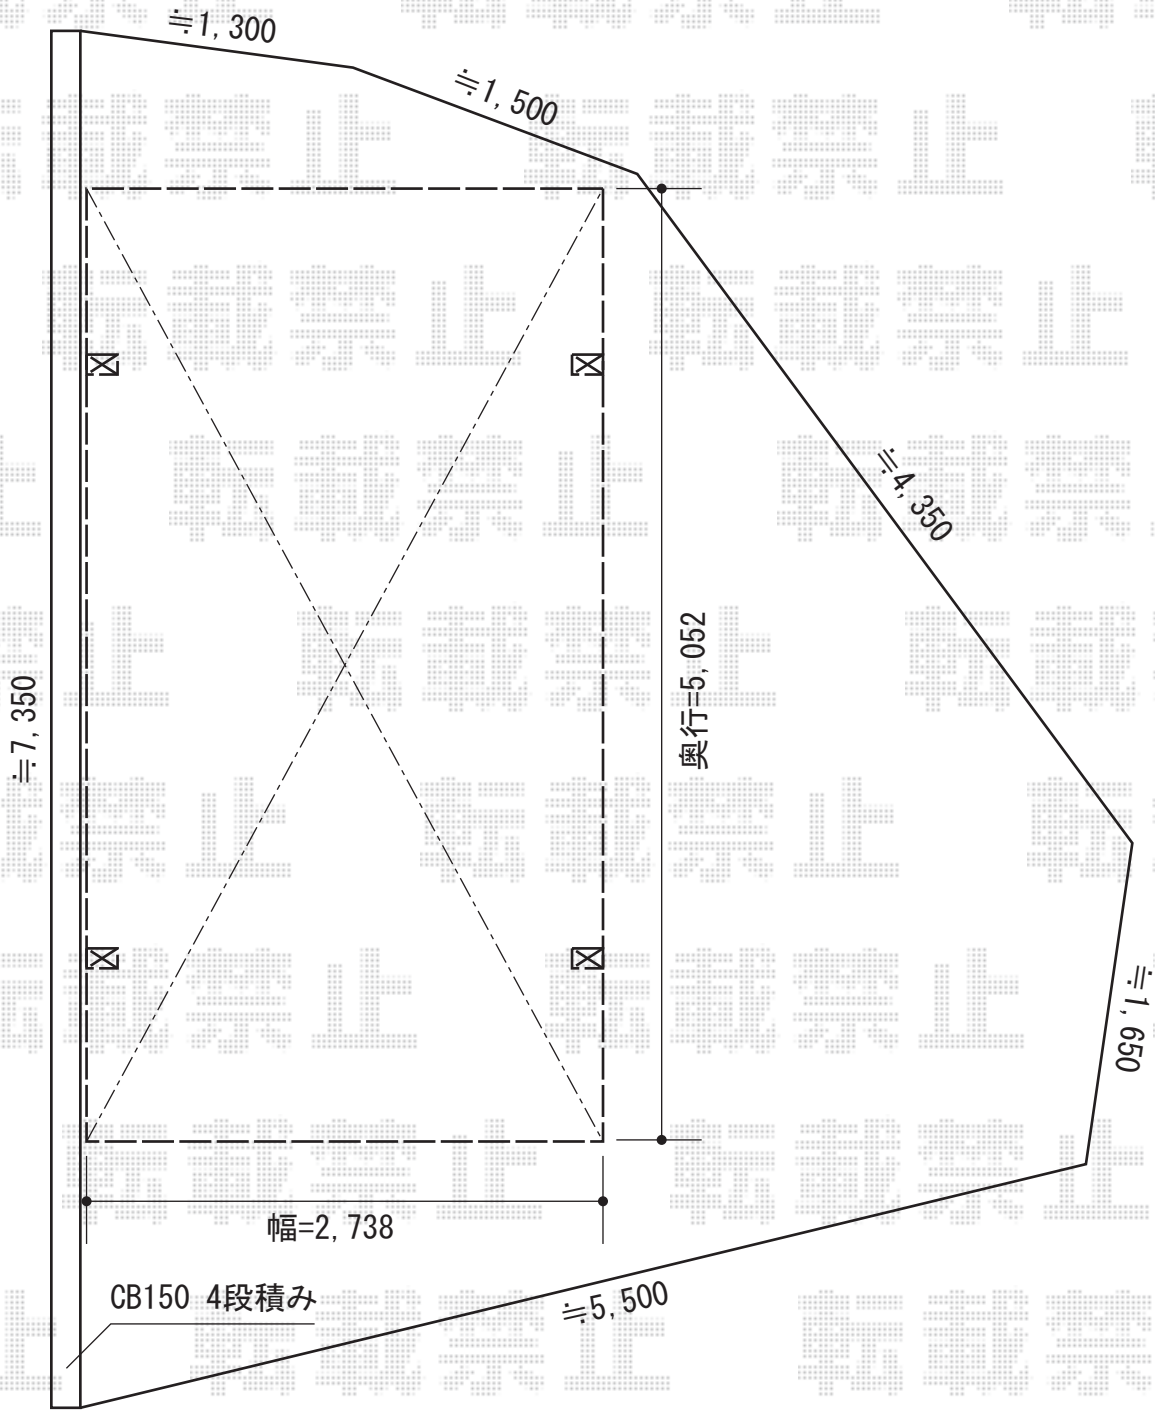

レイナワンポート 積雪～20cm対応

YKK AP レイナワンポート 積雪～20cm対応

幅=2,738mm

奥行=5,052mm

色:ブラウン

屋根材:熱線遮断ポリカーボネート(アースブルーマット調)

柱仕様:標準柱仕様(有効高 約2,000mm)

現場状況や作図制限により概略図の内容と多少の違いが生じることがございます。
施工時は、現場優先とさせて頂きたく思いますので、お立会い頂き、
最終のご指示のほど、何卒、宜しくお願い致します。