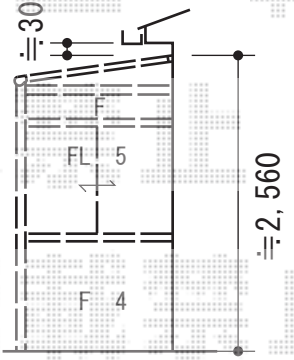

ほせるんですII F型 土間納まり ランマ有 積雪~20cm対応

施工日までに、
既存樹木の撤去を
お願い致します

ほせるんですII F型 土間納まり ランマ有 積雪~20cm対応
 寸法=関東間2.0間 (3,640mm) × 5尺 (1,485mm)
 正面ユニット：高窓 (4枚建)
 側面ユニット：高窓 (2枚建)
 色：シャイングレー
 屋根材：ポリカーボネート (クリアマット/すりガラス調)
 オプション：吊り下げ物干し標準2本入網戸