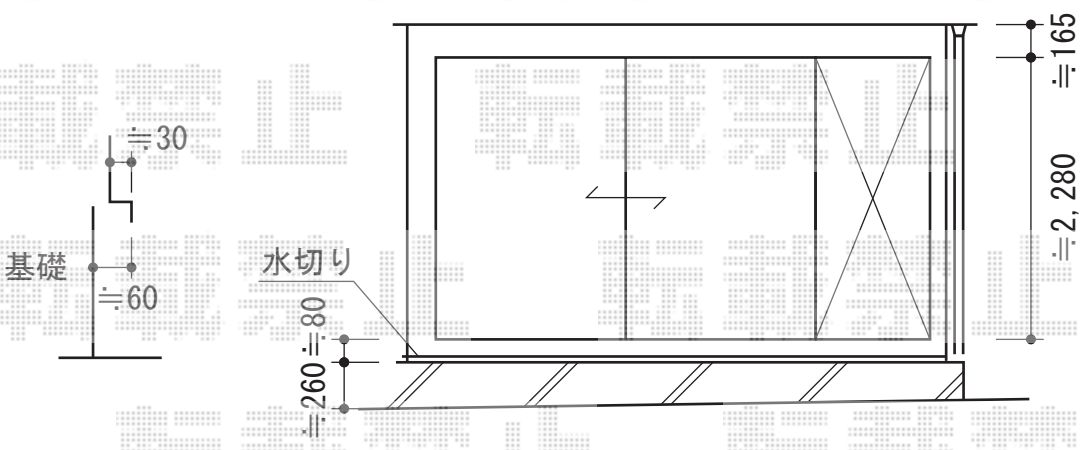

ほせるんですII F型 土間納まり ランマ有 積雪~20cm対応

施工日までに、
既存樹木の撤去を
お願い致します

ほせるんですII F型 土間納まり ランマ有 積雪~20cm対応
 寸法=関東間2.0間 (3,640mm) × 5尺 (1,485mm)
 正面ユニット：高窓 (4枚建)
 側面ユニット：高窓 (2枚建)
 色：シャイングレー
 屋根材：ポリカーボネート (クリアマット/すりガラス調)
 オプション：吊り下げ物干し標準2本入網戸