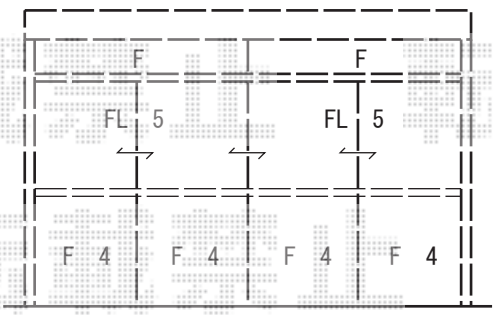

ほせるんですII F型 土間納まり ランマ有 積雪~20cm対応

施工日までに、
既存樹木の撤去を
お願い致します

ほせるんですII F型 土間納まり ランマ有 積雪~20cm対応
 寸法=関東間2.0間 (3,640mm) × 5尺 (1,485mm)
 正面ユニット：高窓 (4枚建)
 側面ユニット：高窓 (2枚建)
 色：シャイングレー
 屋根材：ポリカーボネート (クリアマット/すりガラス調)
 オプション：吊り下げ物干し標準2本入網戸