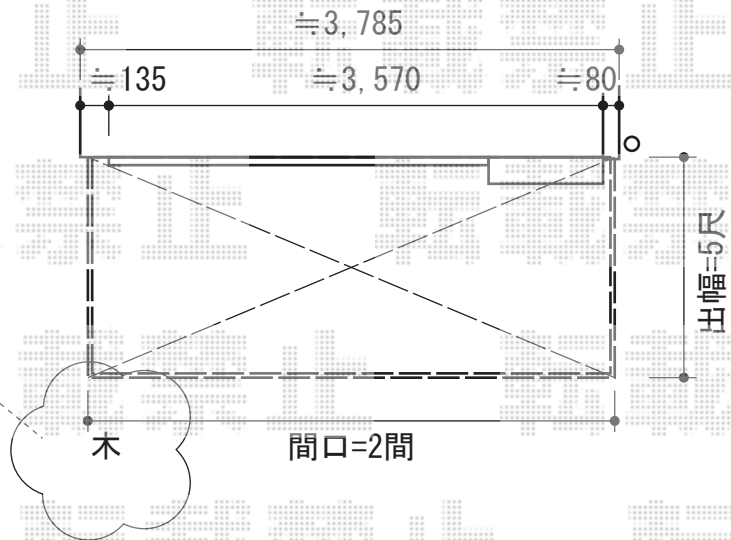

ほせるんですII F型 土間納まり ランマ有 積雪~20cm対応

施工日までに、
既存樹木の撤去を
お願い致します

ほせるんですII F型 土間納まり ランマ有 積雪~20cm対応
 寸法=関東間2.0間 (3,640mm) × 5尺 (1,485mm)
 正面ユニット：高窓 (4枚建)
 側面ユニット：高窓 (2枚建)
 色：シャイングレー
 屋根材：ポリカーボネート (クリアマット/すりガラス調)
 オプション：吊り下げ物干し標準2本入網戸

現場状況や作図制限により概略図の内容と多少の違いが生じることがございます。
 施工時は、現場優先とさせて頂きたく思いますので、お立会い頂き、
 最終のご指示のほど、何卒、宜しくお願い致します。

EX-SHOP
[HTTP://WWW.EX-SHOP.NET](http://www.ex-shop.net)
 担当：稲坂