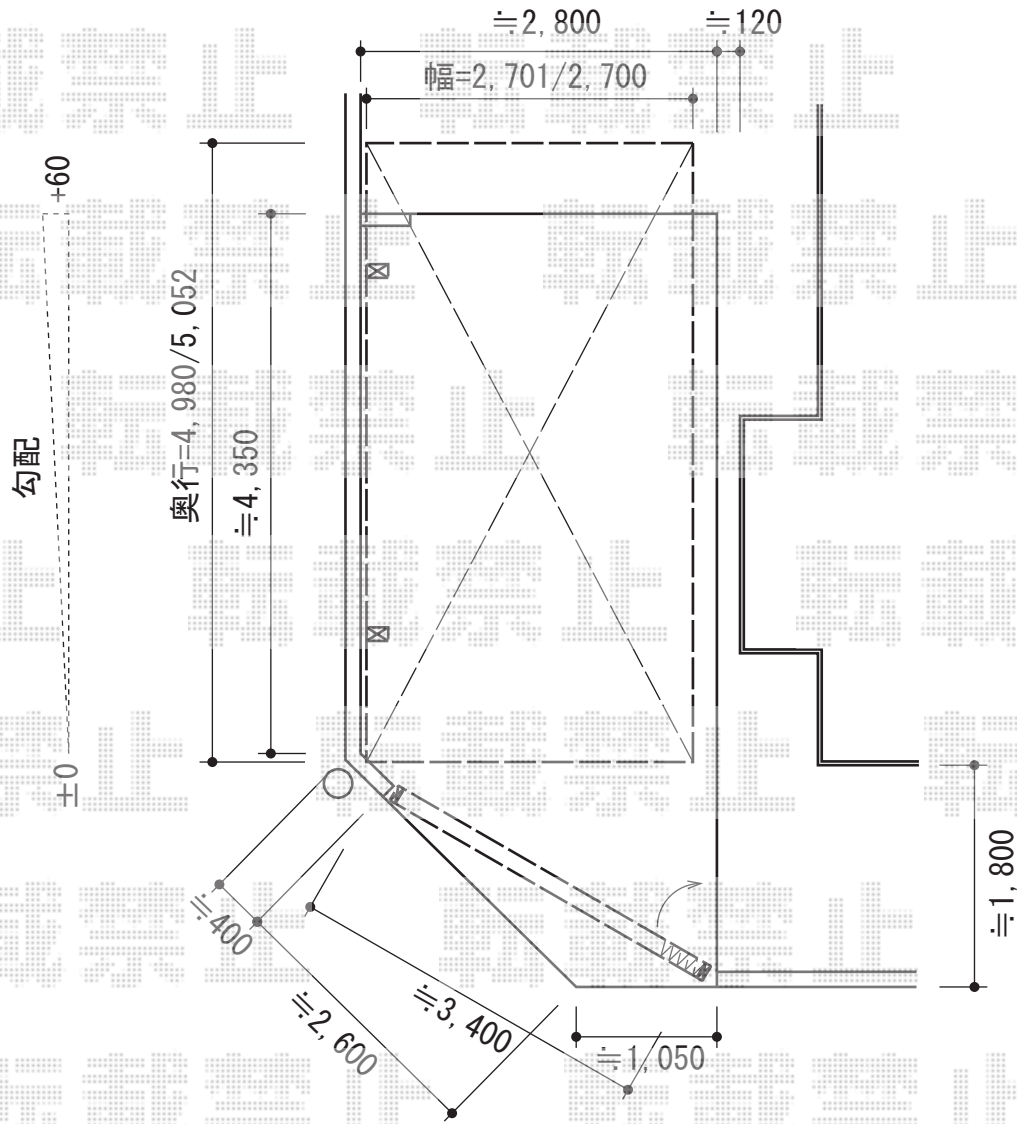

カーポート・カーゲート

トステム カーブポートシグマIII 積雪~30cm対応
 幅=2,701mm
 奥行=4,980mm
 色：オータムブラウン
 屋根材：熱線吸収アクアポリカーボネート（ライトブルー）
 柱仕様：ロング柱23仕様（有効高 約2,300mm）

Value Select トリップゲート PC型 ノンレール 片開き
 開口幅=3,377mm
 全幅=3,477mm
 たたみ幅=446mm
 高さ=1,200mm
 色：ダークブロンズ
 キャスター数：2
 落棒数：2
 吊元柱：外観右側

現場状況や作図制限により概略図の内容と多少の違いが生じることがございます。
 施工時は、現場優先とさせていただきますので、お立会い頂き、
 最終のご指示のほど、何卒、宜しくお願い致します。

EX-SHOP
 HTTP://WWW.EX-SHOP.NET

担当：西村