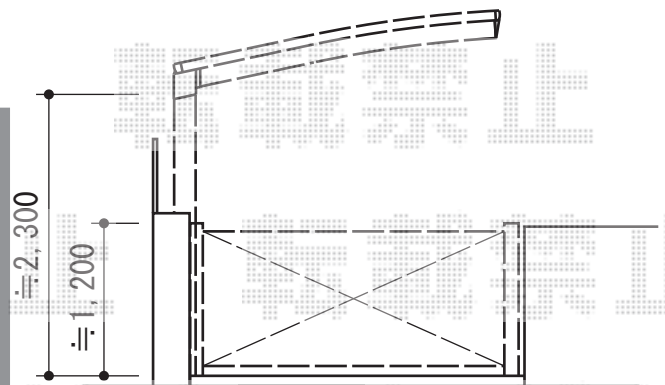

カーポート・カーゲート

トステム カーブポートシグマIII 積雪~30cm対応
 幅=2,701mm
 奥行=4,980mm
 色：オータムブラウン
 屋根材：熱線吸収アクアポリカーボネート（ライトブルー）
 柱仕様：ロング柱23仕様（有効高 約2,300mm）

Value Select トリップゲート PC型 ノンレール 片開き
 開口幅=3,377mm
 全幅=3,477mm
 たたみ幅=446mm
 高さ=1,200mm
 色：ダークブロンズ
 キャスター数：2
 落棒数：2
 吊元柱：外観右側

現場状況や作図制限により概略図の内容と多少の違いが生じることがございます。
 施工時は、現場優先とさせていただきますので、お立会い頂き、
 最終のご指示のほど、何卒、宜しくお願い致します。

EX-SHOP
 HTTP://WWW.EX-SHOP.NET

担当：西村