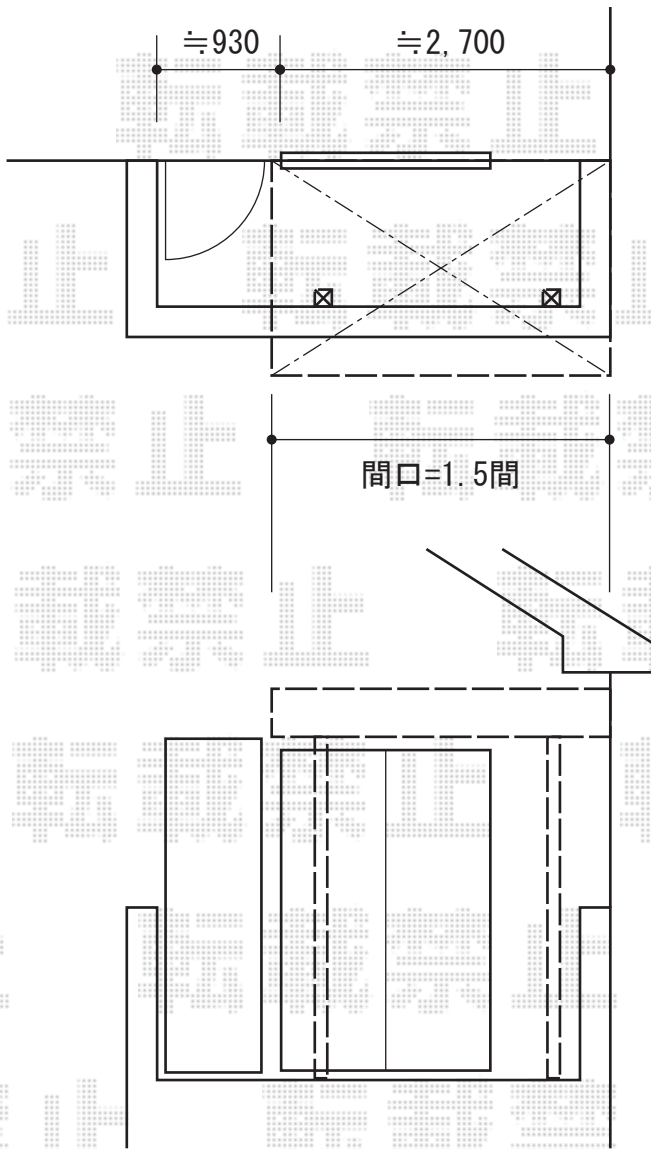

プレシオステラス R型 屋根タイプ 単体 積雪~20cm対応

施工に際して、
オプション：物干しの
取付け位置・高さの
ご確認を頂きますよう、
お願い致します。

Value Select プレシオステラス R型 屋根タイプ 単体 積雪~20cm対応
間口=関東間1.5間（柱芯々2,575mm 屋根幅2,760mm）
出幅=5尺（1,470mm）
色：ノーブルステン
屋根材：ポリカーボネート（トーマイマット）
柱仕様：柱奥行移動タイプ（柱2本）
施工方法：下止め仕様
躯体式バルコニー取付部品：中間用×2

Value Select 吊下げ式物干し 標準2本入
色：ノーブルステン
数量：1セット

現場状況や作図制限により概略図の内容と多少の違いが生じることがございます。
施工時は、現場優先とさせて頂きたく思いますので、お立会い頂き、
最終のご指示のほど、何卒、宜しくお願い致します。

EX-SHOP
HTTP://WWW.EX-SHOP.NET

担当：岡本