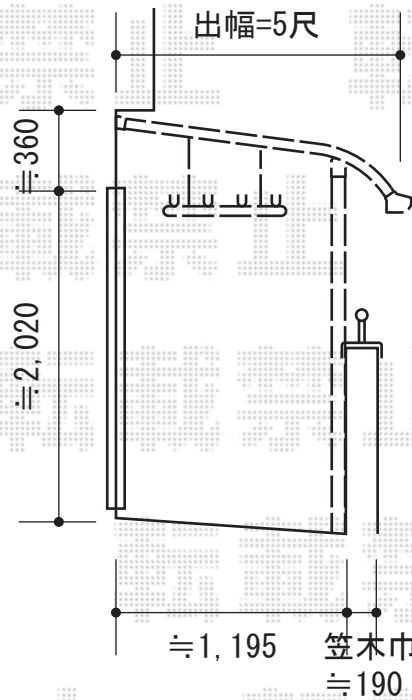

プレシオステラス R型 屋根タイプ 単体 積雪~20cm対応

施工に際して、
オプション：物干しの
取付け位置・高さの
ご確認を頂きますよう、
お願い致します。

Value Select プレシオステラス R型 屋根タイプ 単体 積雪~20cm対応
間口=関東間1.5間（柱芯々2,575mm 屋根幅2,760mm）
出幅=5尺（1,470mm）
色：ノーブルステン
屋根材：ポリカーボネート（トーマイマット）
柱仕様：柱奥行移動タイプ（柱2本）
施工方法：下止め仕様
躯体式バルコニー取付部品：中間用×2

Value Select 吊下げ式物干し 標準2本入
色：ノーブルステン
数量：1セット

現場状況や作図制限により概略図の内容と多少の違いが生じることがございます。
施工時は、現場優先とさせて頂きたく思いますので、お立会い頂き、
最終のご指示のほど、何卒、宜しくお願い致します。

EX-SHOP
HTTP://WWW.EX-SHOP.NET

担当：岡本