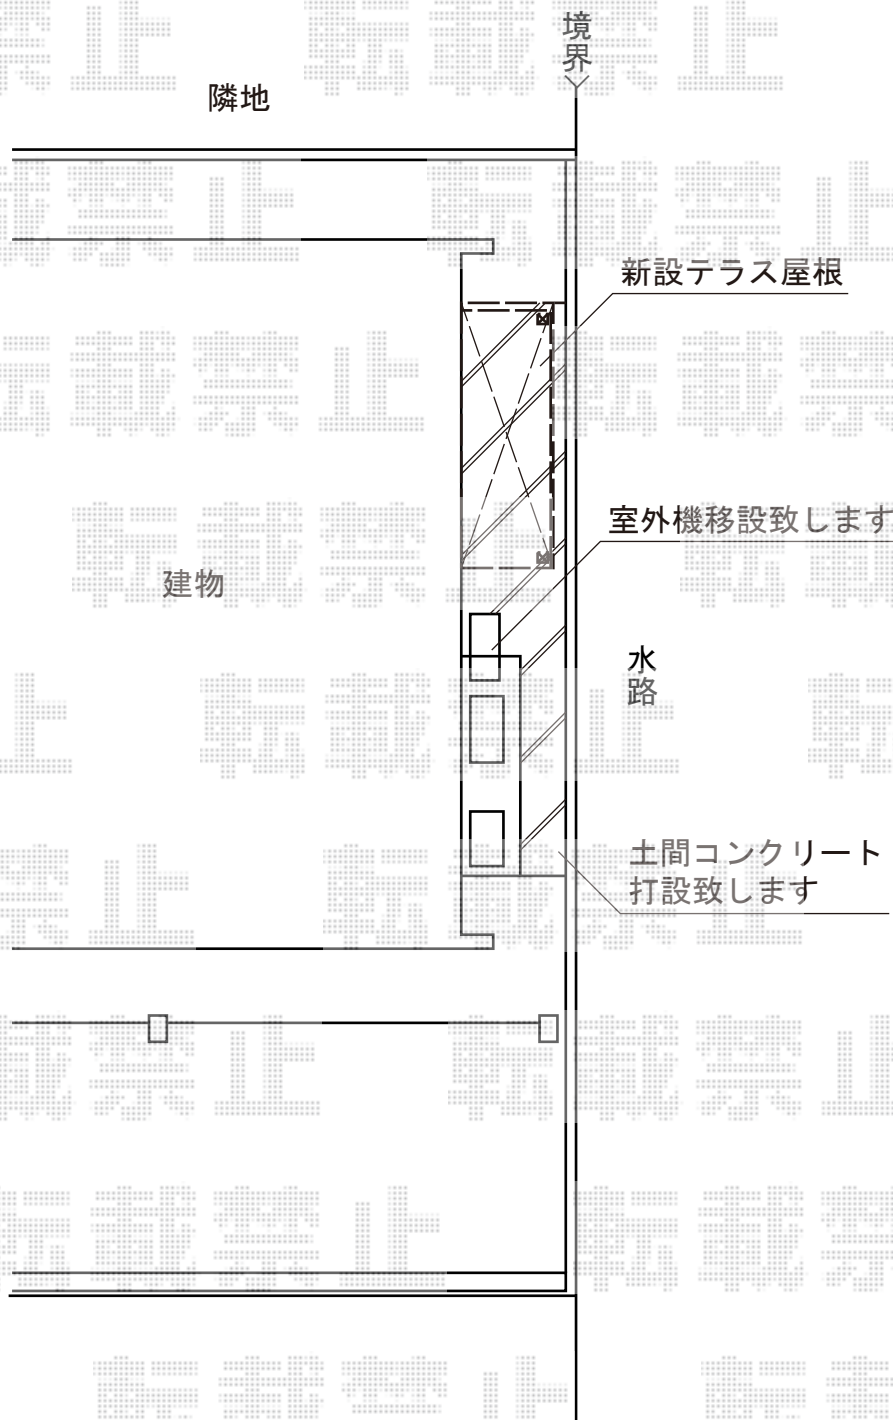

ライザーテラスII F型 1500 テラスタイプ 単体 積雪～50cm対応

トステム ライザーテラスII F型 テラスタイプ 単体 積雪～20cm対応
間口=関東間1.5間 (柱芯々2,530mm 屋根幅2,750mm) 出幅=3尺 (885mm)
色: シャイングレー 屋根材: ポリカーボネート (ブラウン)
柱仕様: 柱位置固定タイプ (柱2本) 施工方法: 上止め仕様
前面スクリーン2段 本体: 1.5間用
色: シャイングレー パネル材: ポリカーボネート (ブラウン)
追加部材: ふさぎ材+部品
側面スクリーン 2段 本体: 3尺用
色: シャイングレー パネル材: ポリカーボネート (ブラウン)
追加部材: ふさぎ材+部品
側面ランマパネル 本体: 3尺 F型用
色: シャイングレー パネル材: ポリカーボネート (ブラウン)

現場状況や作図制限により概略図の内容と多少の違いが生じることがございます。
施工時は、現場優先とさせて頂きたく思いますので、お立会い頂き、
最終のご指示のほど、何卒、宜しくお願い致します。

EX-SHOP
HTTP://WWW.EX-SHOP.NET
担当: 本田