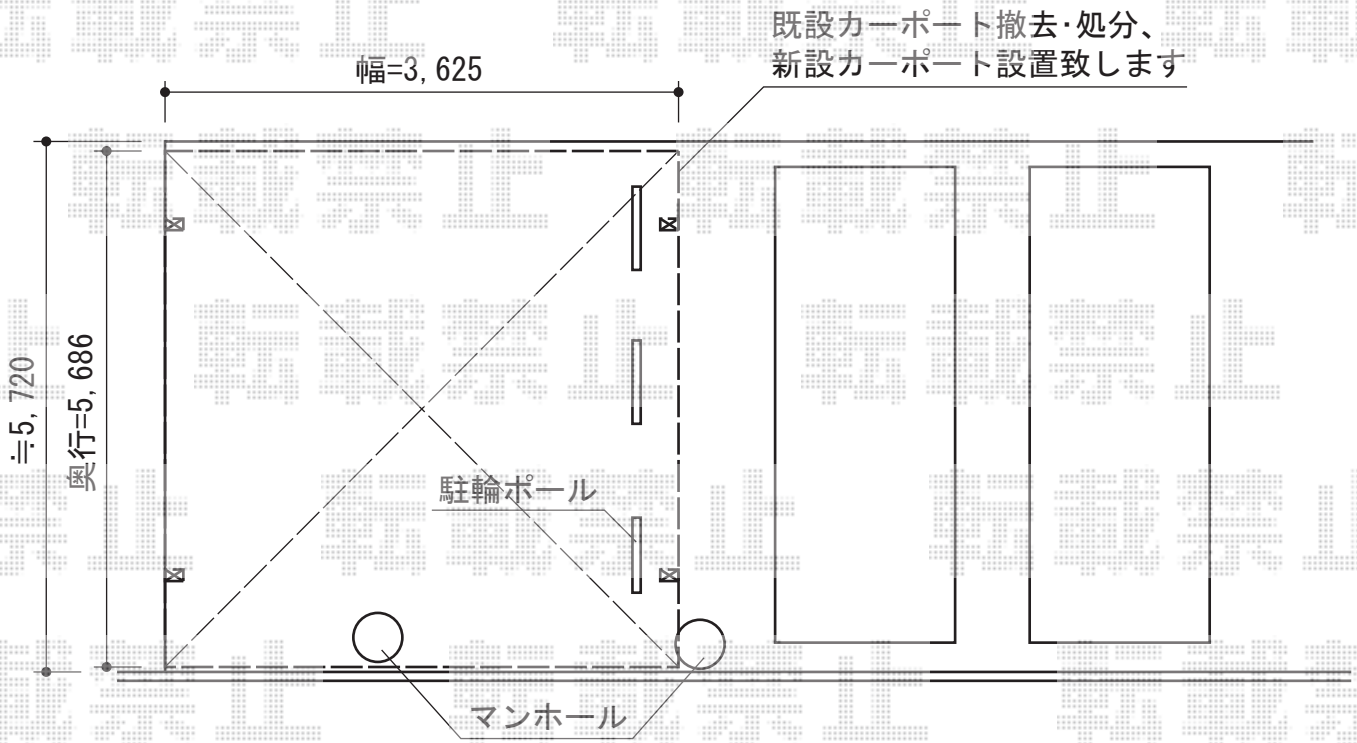

# カーブポートシグマIII ワイド 積雪～30cm対応

トステム カーブポートシグマIII ワイド 積雪～30cm対応  
幅=3,625mm  
奥行=5,686mm  
色：ブロンズ  
屋根材：ポリカーボネート（ブラウン）  
柱仕様：標準柱仕様（有効高 約1,800mm）

現場状況や作図制限により概略図の内容と多少の違いが生じることがございます。  
施工時は、現場優先とさせていただきますので、お立会い頂き、  
最終のご指示のほど、何卒、宜しくお願い致します。