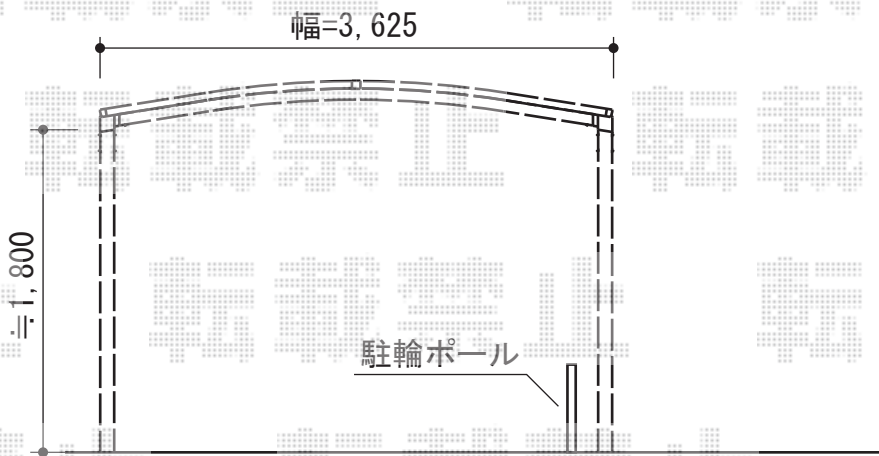

# カーブポートシグマIII ワイド 積雪～30cm対応

トステム カーブポートシグマIII ワイド 積雪～30cm対応  
幅=3,625mm  
奥行=5,686mm  
色：ブロンズ  
屋根材：ポリカーボネート（ブラウン）  
柱仕様：標準柱仕様（有効高 約1,800mm）

現場状況や作図制限により概略図の内容と多少の違いが生じることがございます。  
施工時は、現場優先とさせていただきますので、お立会い頂き、  
最終のご指示のほど、何卒、宜しくお願い致します。