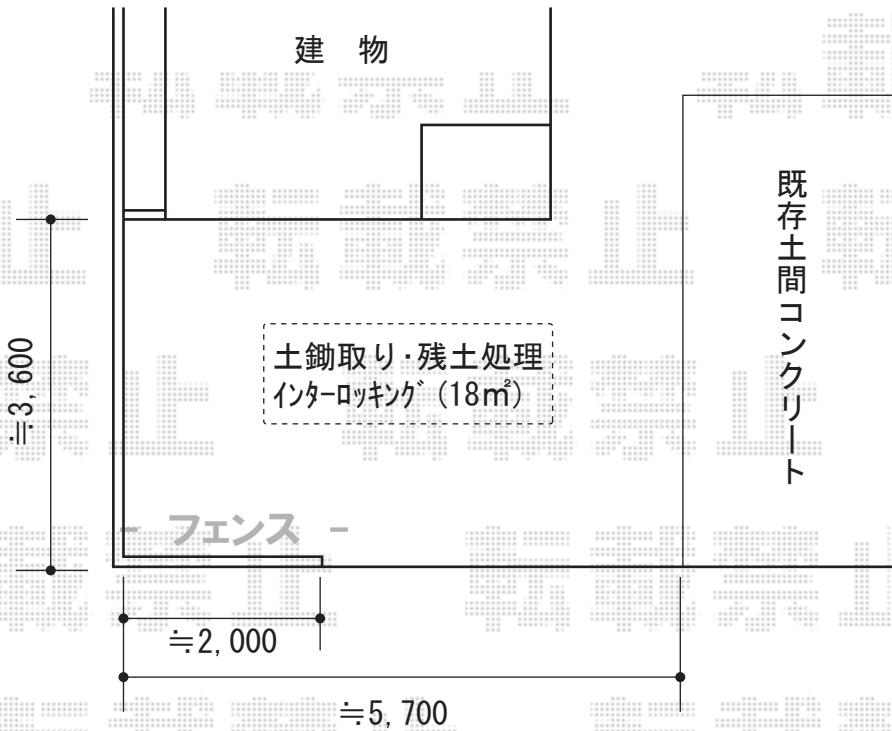

ウッドデッキ・デザイナーズパーツ

－ ウッドデッキ+フェンス －

※イメージ図
本体色は【仮 ソフトブラウン】です

トステム 【仮】リコステージII 出幅違い連棟
間口=6,900mm
出幅=6尺 (1,833mm) -7尺 (2,133mm)
色：【未定】
床板：縦貼り
幕板：幕板A (厚)
束柱：束柱ロングB (850~1000mm)

トステム モダンデッキフェンス
本体1枚 (W×H) = (1,200×800mm) × 10枚
中間・端部柱：T-8×9本
コーナー柱：T-8×2本
パネル仕様：スラッシュラインパネル
色：シャイングレー