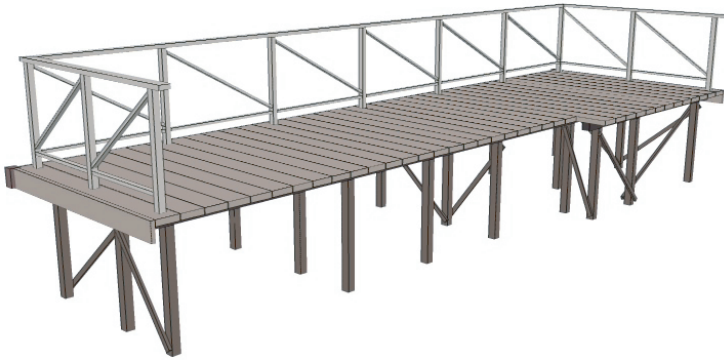

ウッドデッキ・デザイナーズパーツ

－ ウッドデッキ+フェンス －

※イメージ図
本体色は【仮 ソフトブラウン】です

トステム 【仮】リコステージII 出幅違い連棟
間口=6,900mm
出幅=6尺 (1,833mm) -7尺 (2,133mm)
色：【未定】
床板：縦貼り
幕板：幕板A (厚)
束柱：束柱ロングB (850~1000mm)

トステム モダンデッキフェンス
本体1枚 (W×H) = (1,200×800mm) × 10枚
中間・端部柱：T-8×9本
コーナー柱：T-8×2本
パネル仕様：スラッシュラインパネル
色：シャイングレー