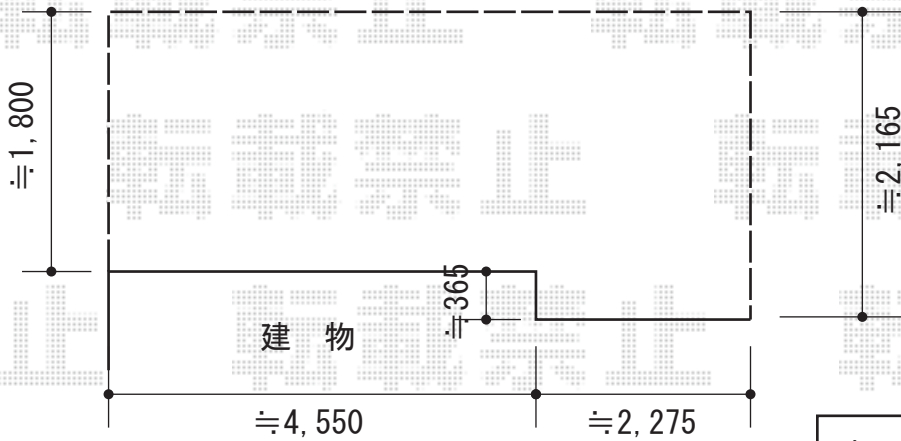

ウッドデッキ・デザイナーズパーツ

－ ウッドデッキ+フェンス －

※イメージ図
本体色は【仮 ソフトブラウン】です

トステム 【仮】リコステージII 出幅違い連棟
間口=6,900mm
出幅=6尺 (1,833mm) -7尺 (2,133mm)
色：【未定】
床板：縦貼り
幕板：幕板A (厚)
束柱：束柱ロングB (850~1000mm)

トステム モダンデッキフェンス
本体1枚 (W×H) = (1,200×800mm) × 10枚
中間・端部柱：T-8×9本
コーナー柱：T-8×2本
パネル仕様：スラッシュラインパネル
色：シャイングレー