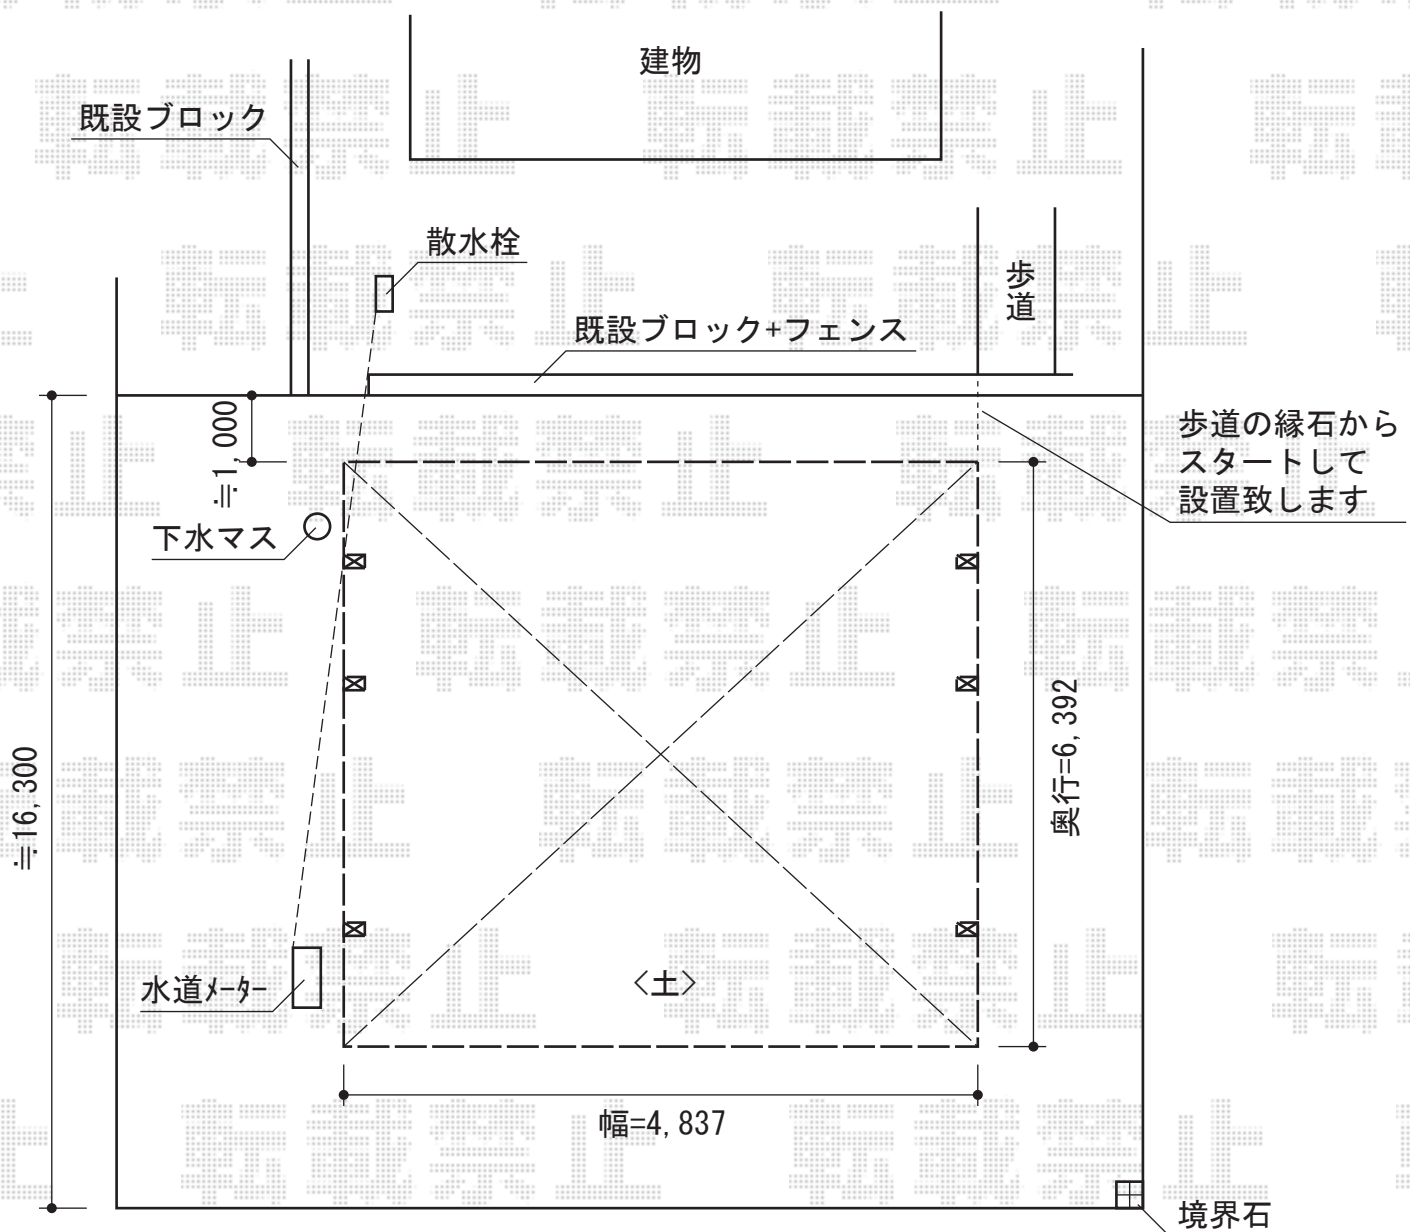

カーブポートシグマIII ワイド 延長 積雪～30cm対応

トステム カーブポートシグマIII ワイド 延長 積雪～30cm対応
幅=4,837mm
奥行=6,392mm
色:シャイングレー
屋根材:熱線吸収ポリカーボネート(ライトブルーマット調)
柱仕様:ロング柱23仕様(有効高 約2,300mm)

現場状況や作図制限により概略図の内容と多少の違いが生じることがございます。
施工時は、現場優先とさせて頂きたく思いますので、お立会い頂き、
最終のご指示のほど、何卒、宜しくお願い致します。