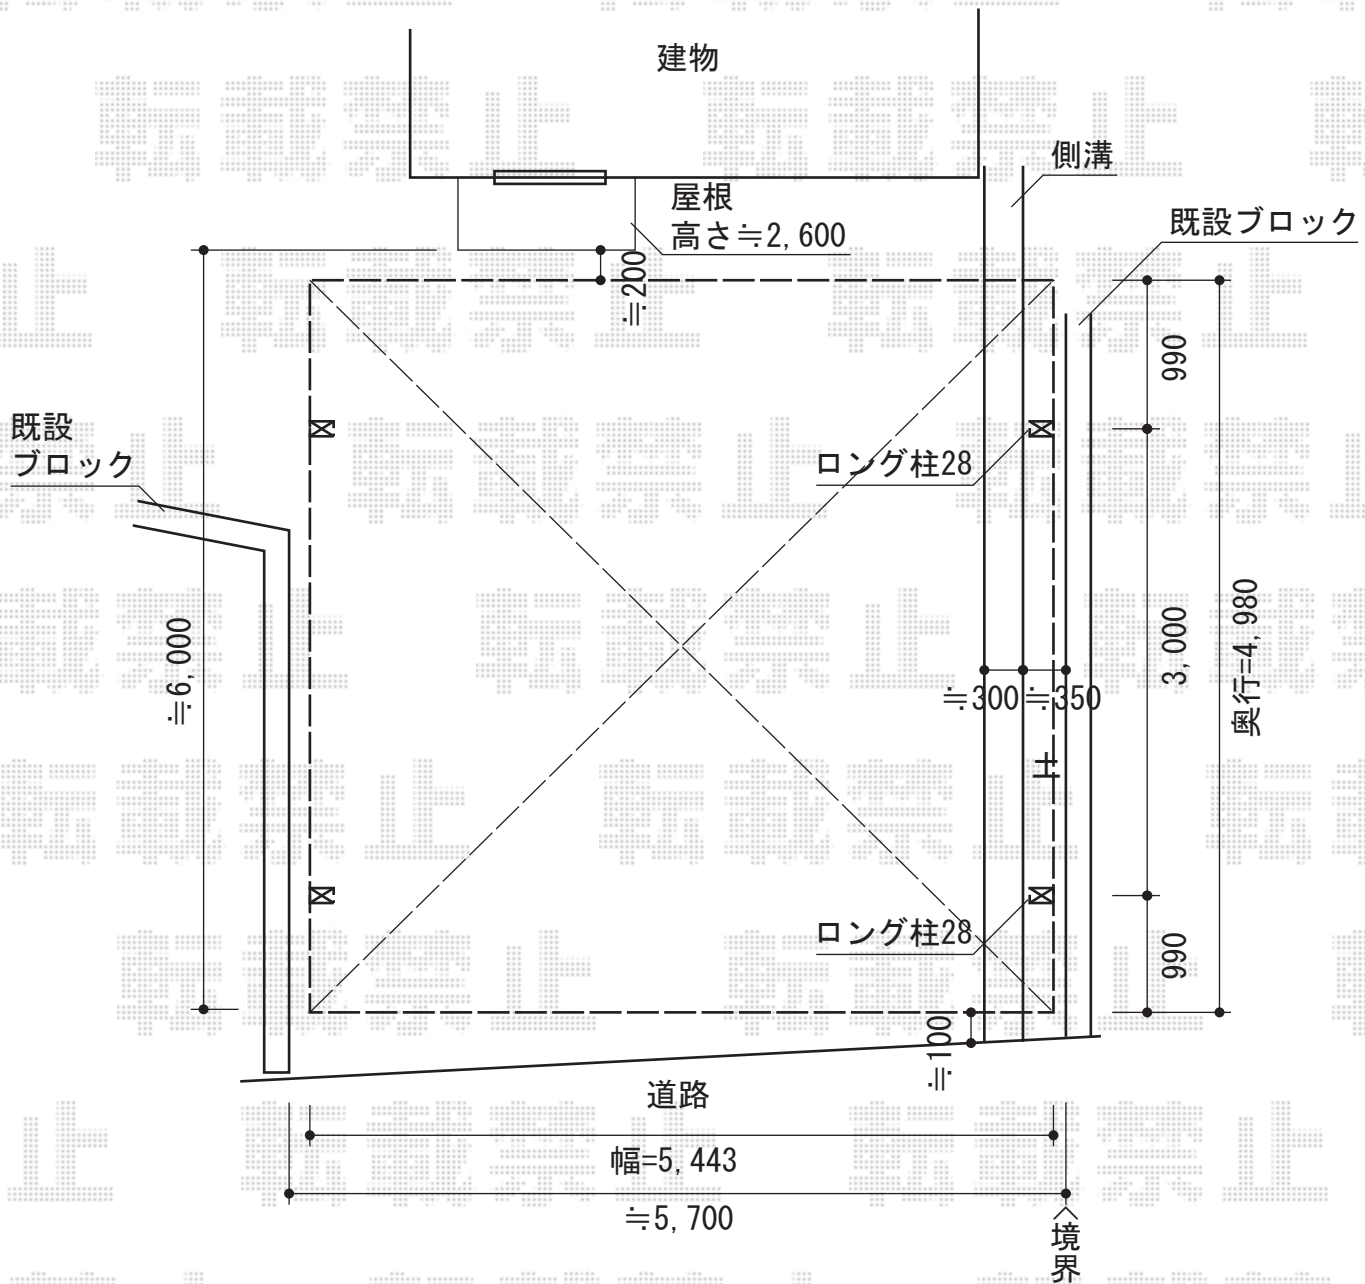

カーブポートシグマIII ワイド 積雪～30cm対応

トステム カーブポートシグマIII ワイド 積雪～30cm対応  
 幅=5,443mm  
 奥行=4,980mm  
 色：シャイングレー  
 屋根材：熱線吸収アクアポリカーボネート（ライトブルー）  
 柱仕様：ロング柱23仕様（有効高 約2,300mm）×2本/  
 ロング柱28仕様（有効高 約2,800mm）×2本

現場状況や作図制限により概略図の内容と多少の違いが生じることがございます。  
 施工時は、現場優先とさせて頂きたく思いますので、お立会い頂き、  
 最終のご指示のほど、何卒、宜しくお願い致します。