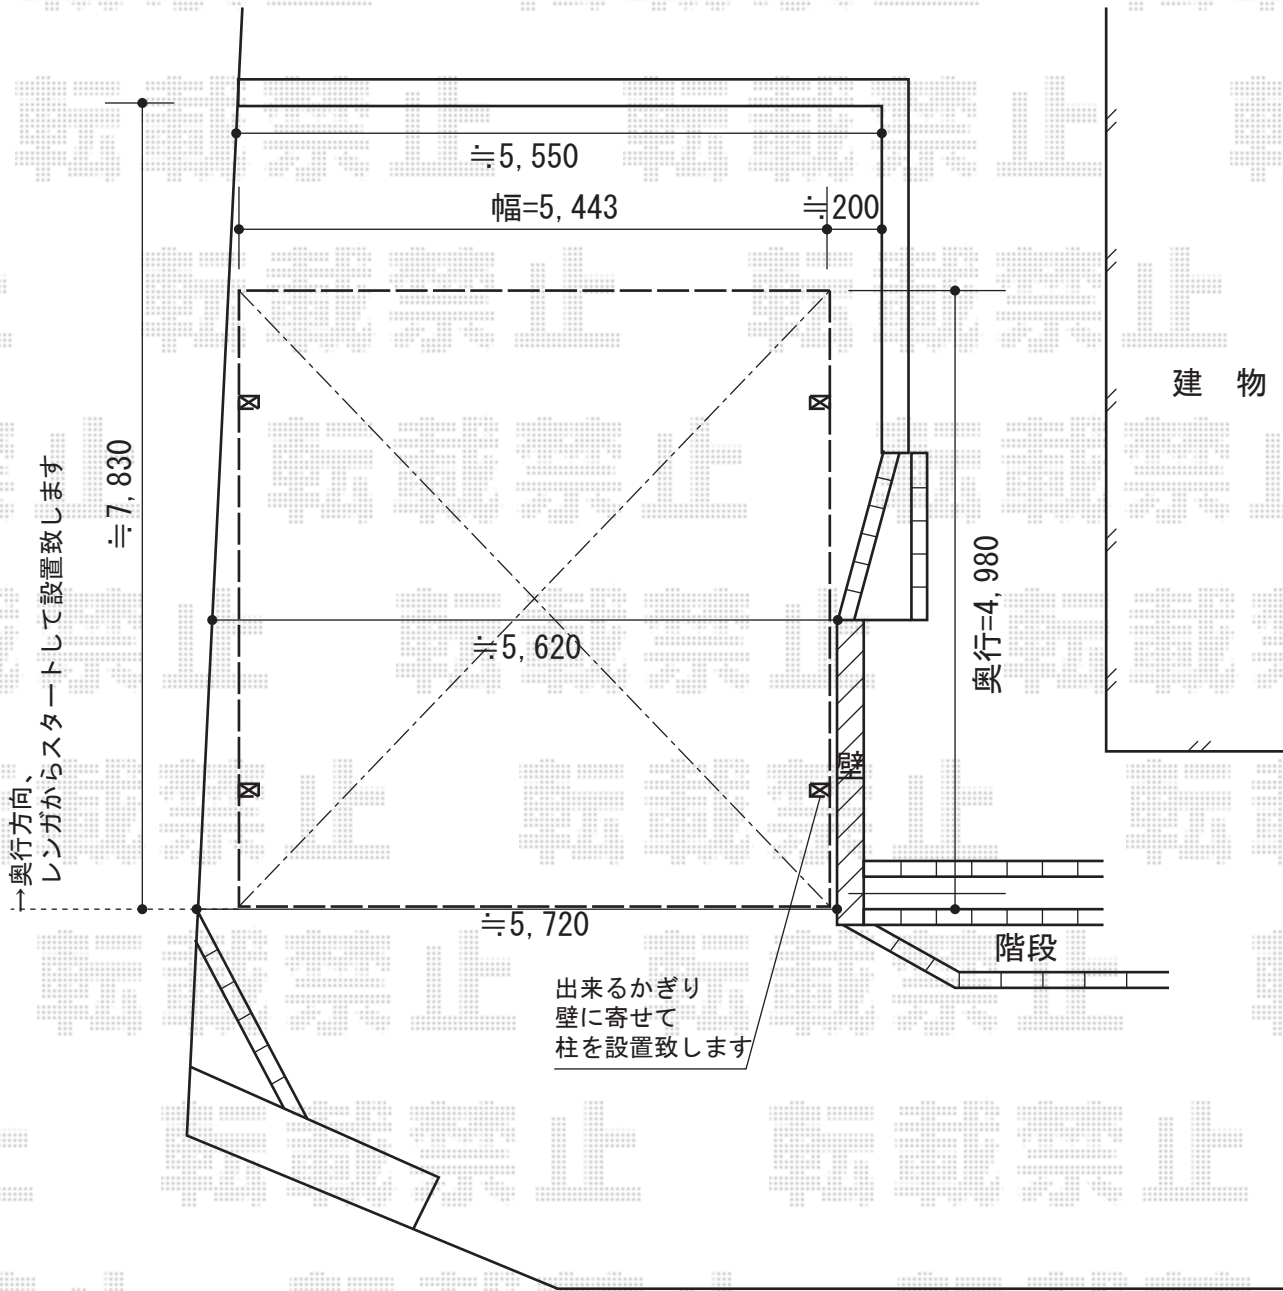

カーブポートシグマIII ワイド 積雪～30cm対応

トステム カーブポートシグマIII ワイド 積雪～30cm対応
幅=5,443mm
奥行=4,980mm
色：シャイングレー
屋根材：ポリカーボネート（ブルースモーク）
柱仕様：ロング柱23仕様（有効高 約2,300mm）

現場状況や作図制限により概略図の内容と多少の違いが生じることがございます。
施工時は、現場優先とさせて頂きたく思いますので、お立会い頂き、
最終のご指示のほど、何卒、宜しくお願い致します。