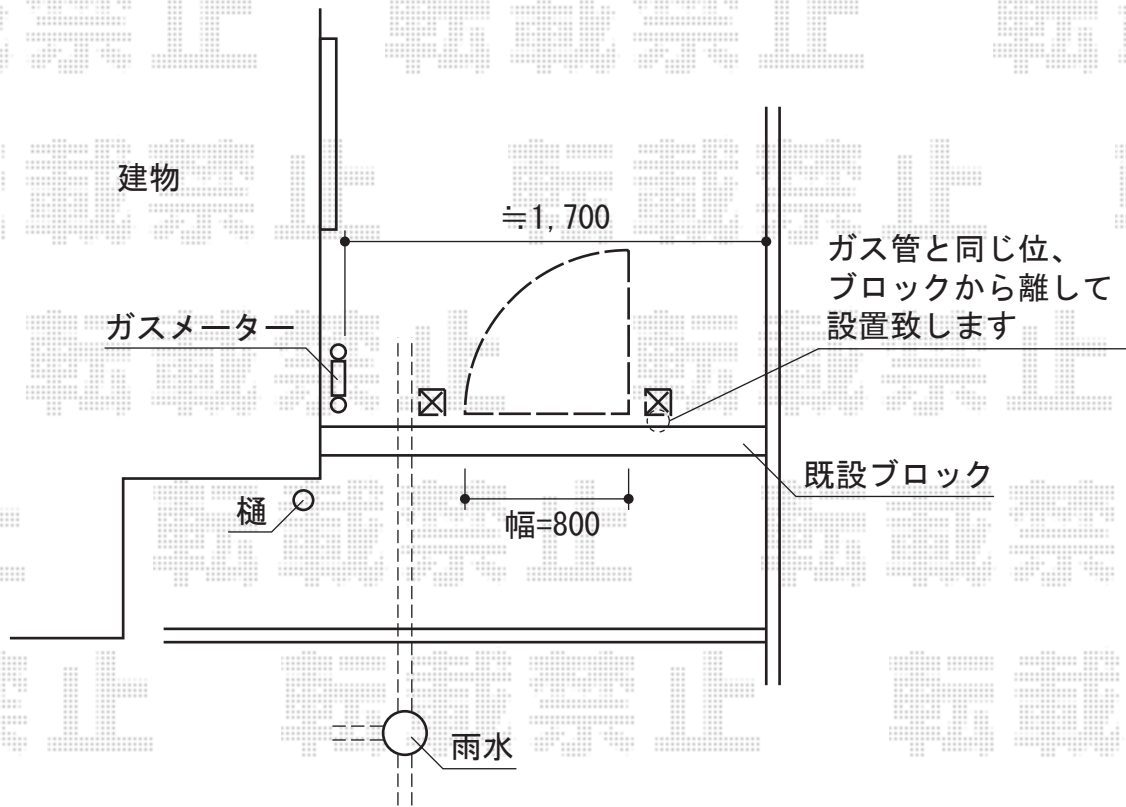

# ステイウッド門扉1型 片開き 75角柱使用

TOEX ステイウッド門扉1型 片開き 75角柱使用  
扉1枚 (W×H) = (800mm×1,200mm)  
色 : S-TOEXブラウン  
錠 : ステイウッドA錠  
開き : 内開き

現場状況や作図制限により概略図の内容と多少の違いが生じることがございます。  
施工時は、現場優先とさせて頂きたく思いますので、お立会い頂き、  
最終のご指示のほど、何卒、宜しくお願い致します。