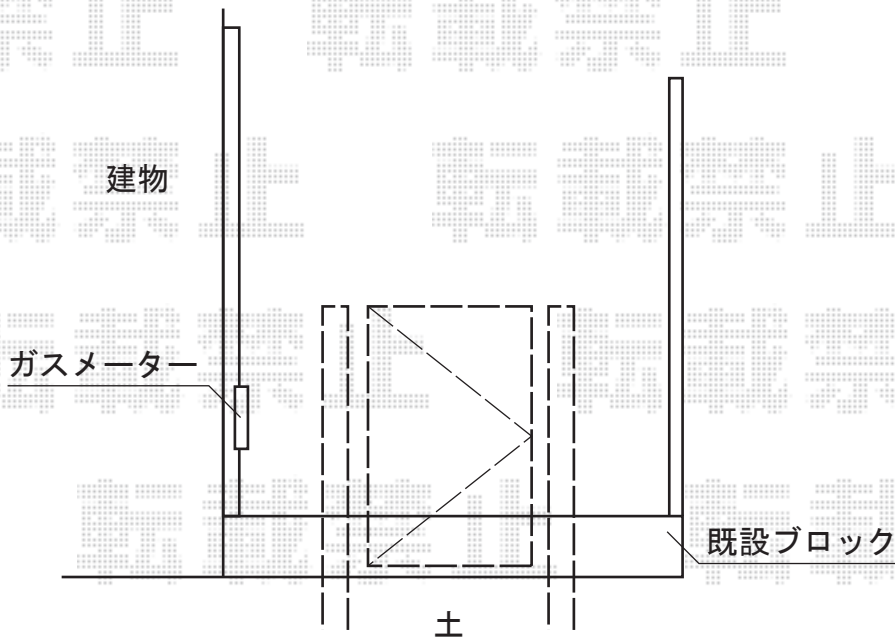

# ステイウッド門扉1型 片開き 75角柱使用

TOEX ステイウッド門扉1型 片開き 75角柱使用  
扉1枚 (W×H) = (800mm×1,200mm)  
色 : S-TOEXブラウン  
錠 : ステイウッドA錠  
開き : 内開き

現場状況や作図制限により概略図の内容と多少の違いが生じることがございます。  
施工時は、現場優先とさせて頂きたく思いますので、お立会い頂き、  
最終のご指示のほど、何卒、宜しくお願い致します。