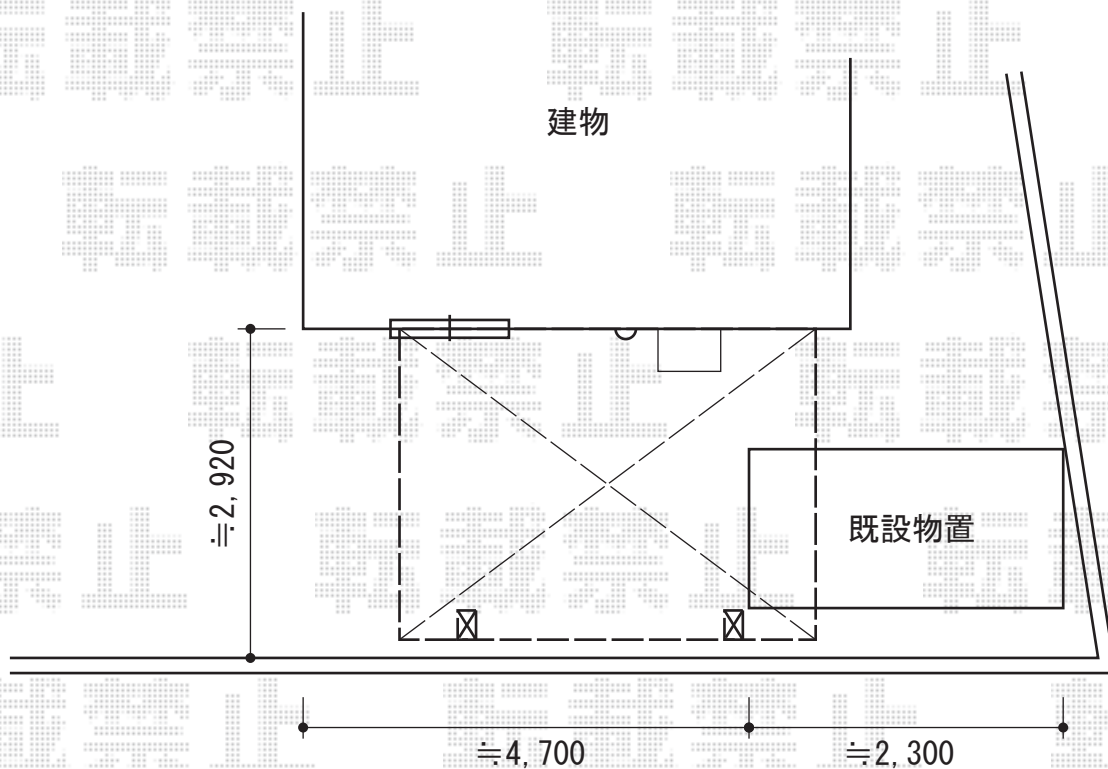

レイナベーカーポート 積雪～20cm対応

YKK AP レйнаベーカーポート 積雪～20cm対応
幅=3,005mm
奥行=5,052mm
色：カムブラック
屋根材：ポリカーボネート（スモークブラウン）
柱仕様：ハイルーフ柱仕様（有効高 約2,505mm）

現場状況や作図制限により概略図の内容と多少の違いが生じることがございます。
施工時は、現場優先とさせて頂きたく思いますので、お立会い頂き、
最終のご指示のほど、何卒、宜しくお願い致します。