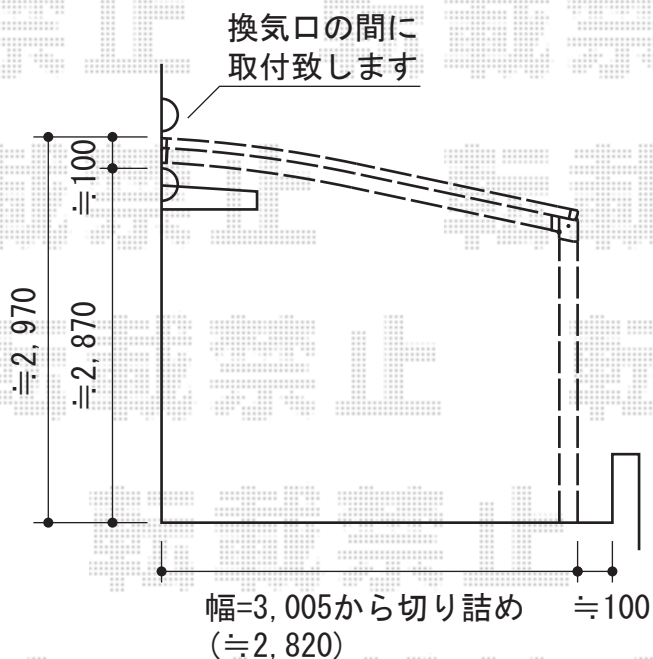

レイナベーカーポート 積雪～20cm対応

YKK AP レйнаベーカーポート 積雪～20cm対応
幅=3,005mm
奥行=5,052mm
色：カムブラック
屋根材：ポリカーボネート（スモークブラウン）
柱仕様：ハイルーフ柱仕様（有効高 約2,505mm）

現場状況や作図制限により概略図の内容と多少の違いが生じることがございます。
施工時は、現場優先とさせて頂きたく思いますので、お立会い頂き、
最終のご指示のほど、何卒、宜しくお願い致します。