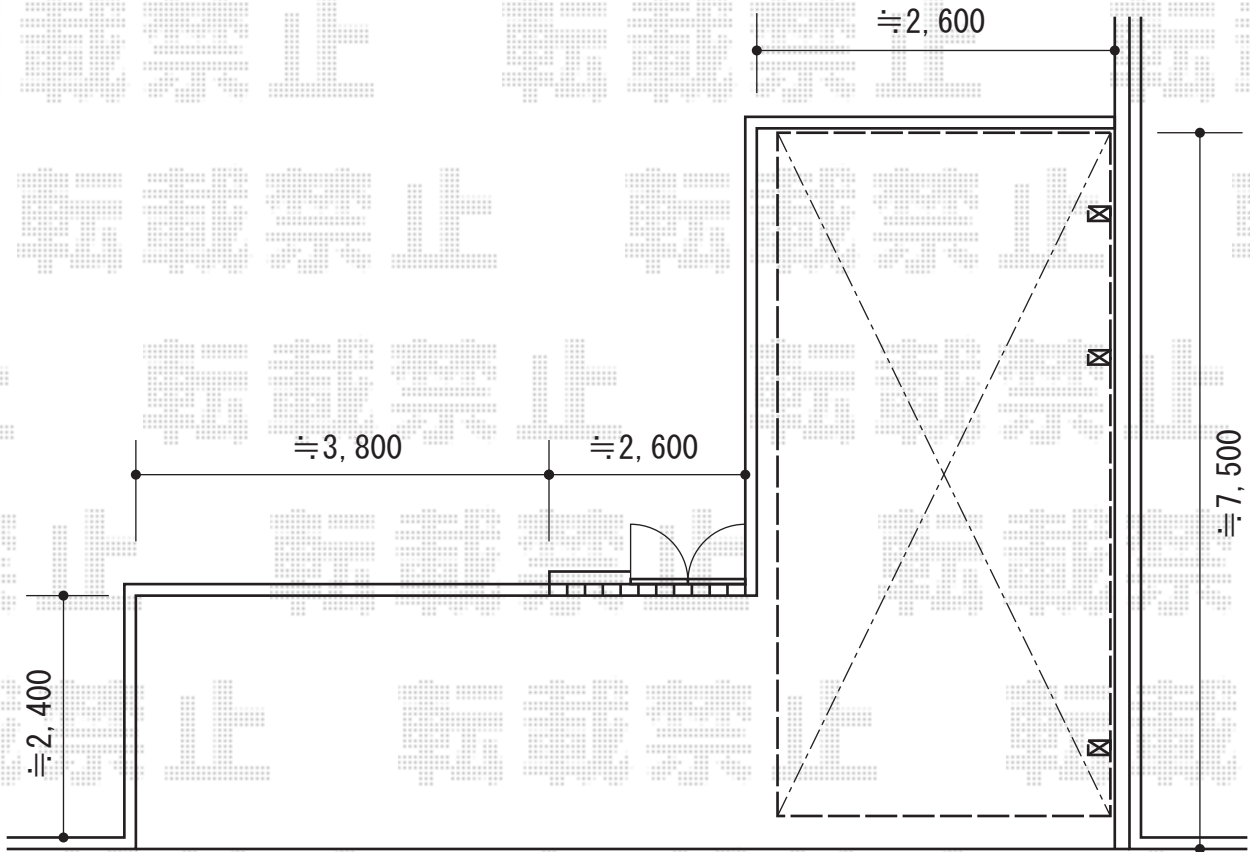

レイナポート 延長 積雪～20cm対応

レイナポート 延長 積雪～20cm対応

幅=2,400mm

奥行=7,200mm

色：プラチナステン

屋根材：ポリカーボネート（アースブルー）

柱仕様：ハイルーフ柱仕様（有効高 約2,355mm）

現場状況や作図制限により概略図の内容と多少の違いが生じることがございます。
施工時は、現場優先とさせて頂きたく思いますので、お立会い頂き、
最終のご指示のほど、何卒、宜しくお願い致します。