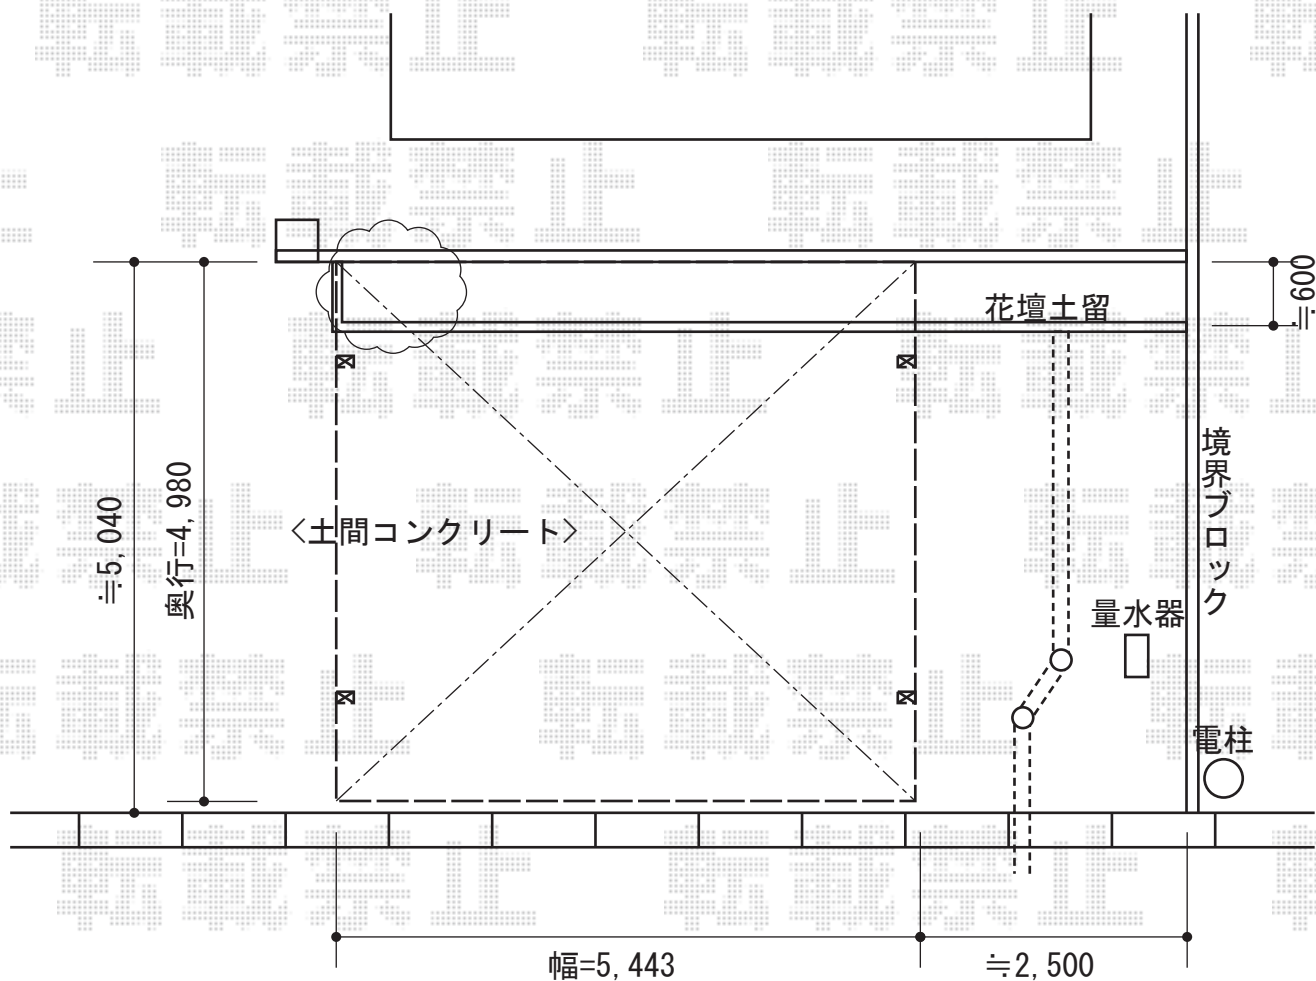

カーブポートシグマIII ワイド 積雪～20cm対応

カーブポートシグマIII ワイド 積雪～30cm対応
幅=5,443mm
奥行=4,980mm
色：シャイングレー
屋根材：熱線吸収アクアポリカーボネート（ライトブルー）
柱仕様：ロング柱23仕様（有効高 約2,300mm）

現場状況や作図制限により概略図の内容と多少の違いが生じることがございます。
施工時は、現場優先とさせて頂きたく思いますので、お立会い頂き、
最終のご指示のほど、何卒、宜しくお願い致します。