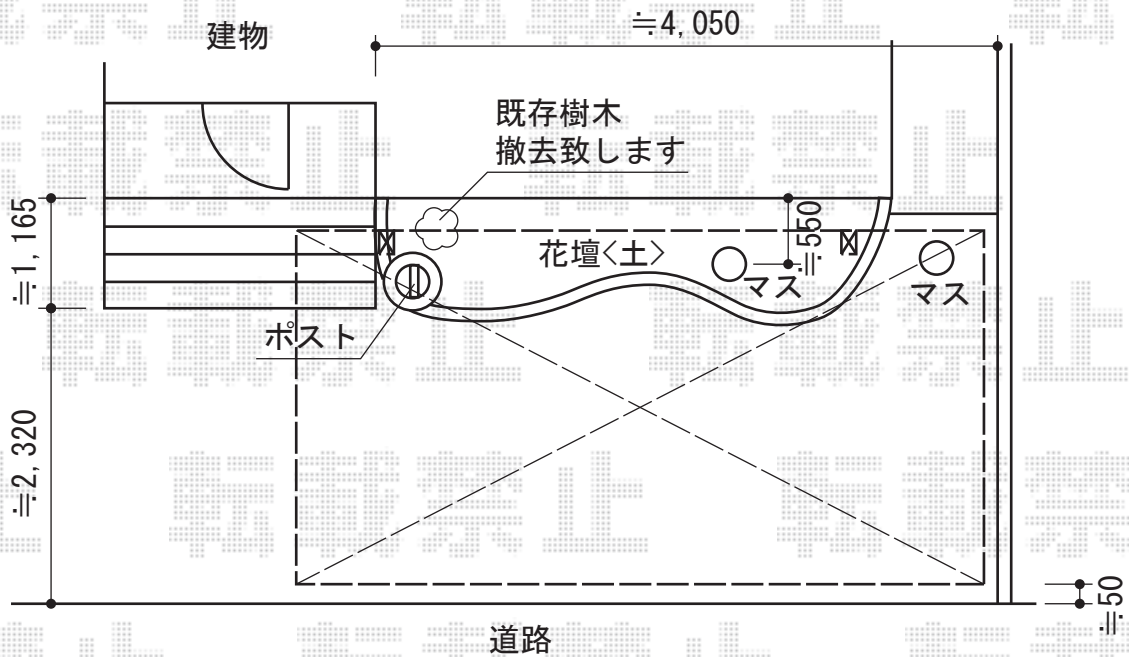

レガーナポートシグマIII 積雪～30cm対応

トステム レガーナポートシグマIII 積雪～30cm対応
 幅=3,025mm
 奥行=4,980mm
 色：ブラック
 屋根材：ポリカーボネート（ブラウン）
 柱仕様：ロング柱23仕様（有効高 約2,300mm）
 雨樋：あり

現場状況や作図制限により概略図の内容と多少の違いが生じることがございます。
 施工時は、現場優先とさせて頂きたく思いますので、お立会い頂き、
 最終のご指示のほど、何卒、宜しくお願い致します。