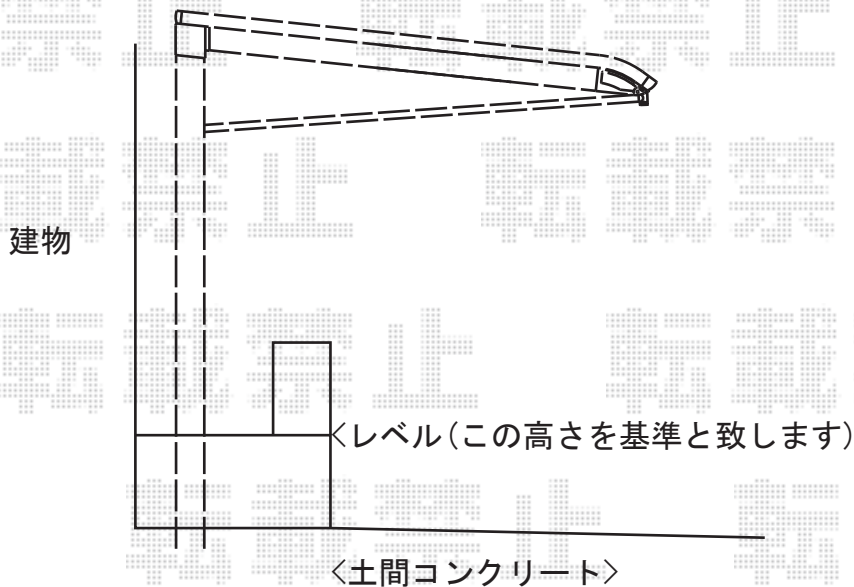

レガーナポートシグマIII 積雪～30cm対応

トステム レガーナポートシグマIII 積雪～30cm対応
 幅=3,025mm
 奥行=4,980mm
 色：ブラック
 屋根材：ポリカーボネート（ブラウン）
 柱仕様：ロング柱23仕様（有効高 約2,300mm）
 雨樋：あり

現場状況や作図制限により概略図の内容と多少の違いが生じることがございます。
 施工時は、現場優先とさせて頂きたく思いますので、お立会い頂き、
 最終のご指示のほど、何卒、宜しくお願い致します。