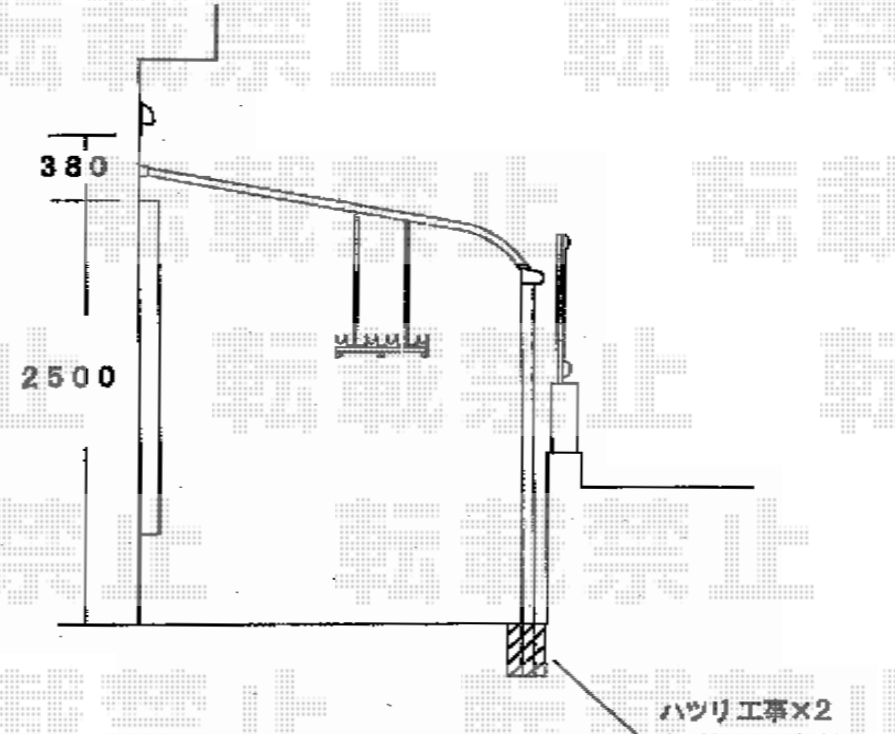

ライザーテラスII R型 テラスタイプ 単体 積雪～20cm対応

トステム ライザーテラスII R型 テラスタイプ 単体 積雪～20cm対応
間口=関東間1.5間 (柱芯々2,530mm 屋根幅2,750mm)
出幅=8尺 (2,385mm)
色: シャイングレー
屋根材: ポリカーボネート (クリアマット/すりガラス調)
柱仕様: 柱位置固定タイプ (柱2本)
施工方法: 上止め仕様

トステム 吊り下げ物干し 標準 2本入
色: シャイングレー
数量: 1セット