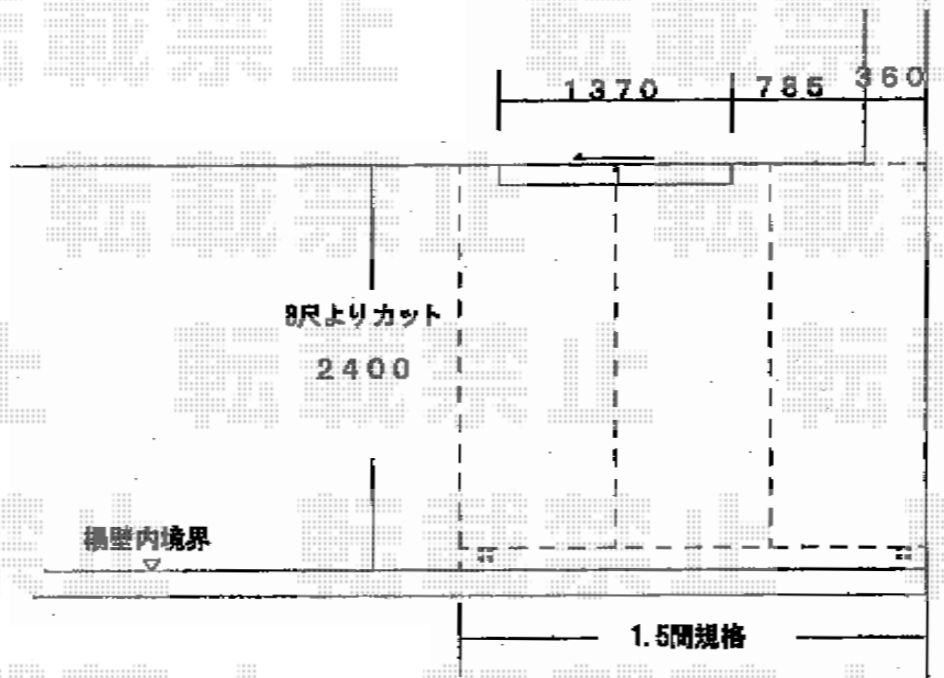

ライザーテラスII R型 テラスタイプ 単体 積雪～20cm対応

トステム ライザーテラスII R型 テラスタイプ 単体 積雪～20cm対応
間口=関東間1.5間 (柱芯々2,530mm 屋根幅2,750mm)
出幅=8尺 (2,385mm)
色: シャイングレー
屋根材: ポリカーボネート (クリアマット/すりガラス調)
柱仕様: 柱位置固定タイプ (柱2本)
施工方法: 上止め仕様

トステム 吊り下げ物干し 標準 2本入
色: シャイングレー
数量: 1セット