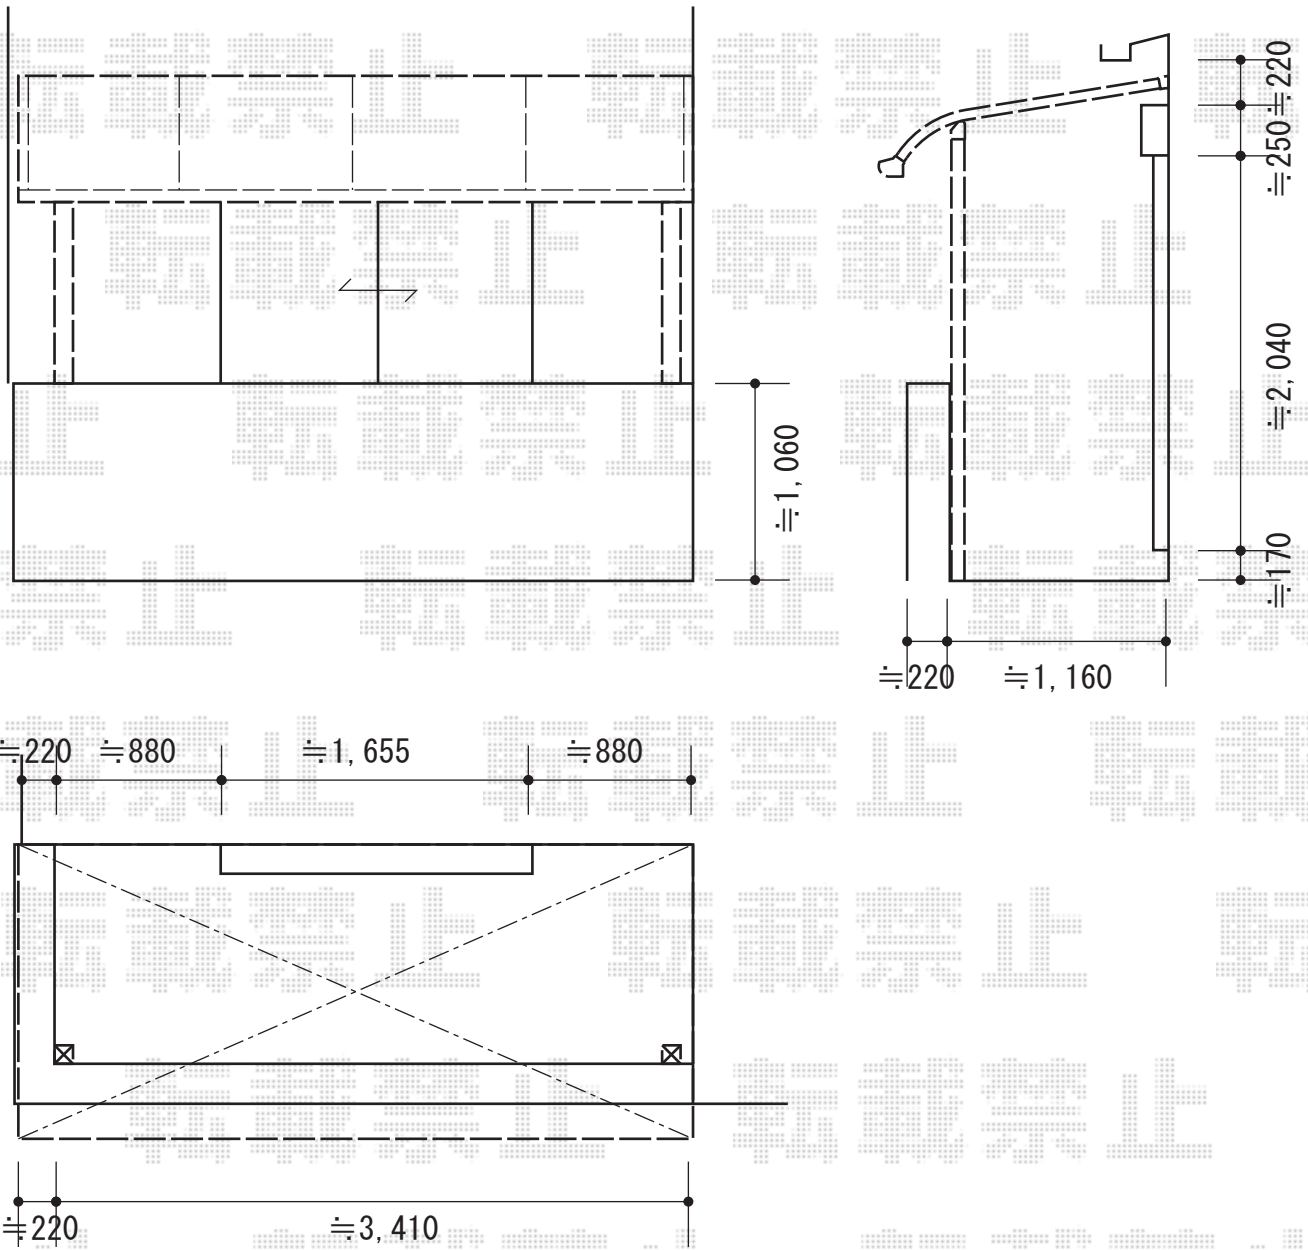

ライザーテラスII R型 屋根タイプ 積雪～20cm対応

トステム ライザーテラスII R型 屋根タイプ 積雪～20cm対応  
 間口=関東間2.0間 (柱芯々3,440mm 屋根幅3,660mm)  
 出幅=5尺 (1,485mm)  
 色 : ホワイト  
 屋根材 : ポリカーボネート (クリアマット/すりガラス調)  
 柱仕様 : 柱奥行移動タイプ (柱2本)  
 施工方法 : 上止め仕様  
 オプション : 吊り下げ物干し 標準 2本入