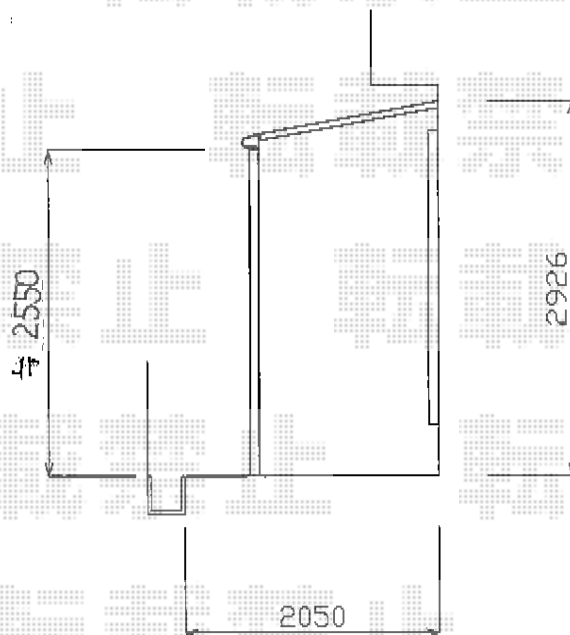

# ライザーテラスII F型 テラスタイプ 単体 積雪～20cm対応

## トステム ライザーテラスII F型 テラスタイプ 単体 積雪～20cm対応

間口=関東間1.5間(柱芯々2,530mm 屋根幅2,750mm)

出幅=5尺(1,485mm)

色:ナチュラルシルバー

屋根材:ポリカーボネート(クリアマット/すりガラス調)

柱仕様:ロング柱/柱位置固定タイプ(柱2本)

施工方法:上止め仕様

トステム 吊下げ物干し 標準ワイドタイプ 2本入