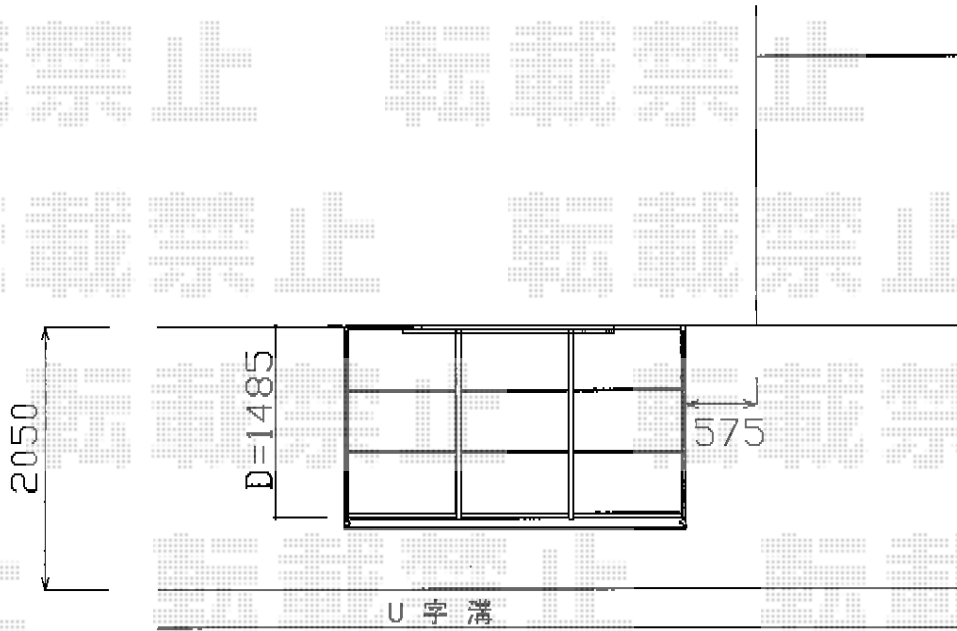

## トステム ライザーテラスII F型 テラスタイプ 単体 積雪～20cm対応

間口=関東間1.5間(柱芯々2,530mm 屋根幅2,750mm)

出幅=5尺(1,485mm)

色:ナチュラルシルバー

屋根材:ポリカーボネート(クリアマット/すりガラス調)

柱仕様:ロング柱/柱位置固定タイプ(柱2本)

施工方法:上止め仕様

トステム 吊下げ物干し 標準ワイドタイプ 2本入