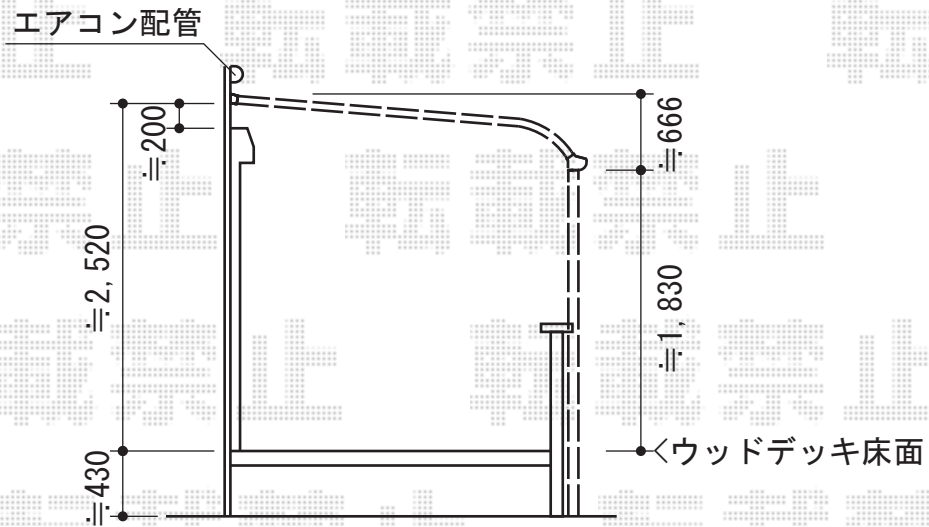

ライザーテラスII R型 テラスタイプ 単体 積雪～20cm対応

トステム ライザーテラスII R型 テラスタイプ 単体 積雪～20cm対応
 間口=関東間2.0間 (柱芯々3,440mm 屋根幅3,660mm)
 出幅=7尺 (2,085mm)
 色：ホワイト
 屋根材：ポリカーボネート (クリアマット/すりガラス調)
 柱仕様：柱位置固定タイプ (柱2本)
 施工方法：上止め仕様
 追加部材：追加分取付部材

現場状況や作図制限により概略図の内容と多少の違いが生じることがございます。
 施工時は、現場優先とさせて頂きたく思いますので、お立会い頂き、
 最終のご指示のほど、何卒、宜しくお願い致します。

EX-SHOP
[HTTP://WWW.EX-SHOP.NET](http://www.ex-shop.net)

担当：岡本