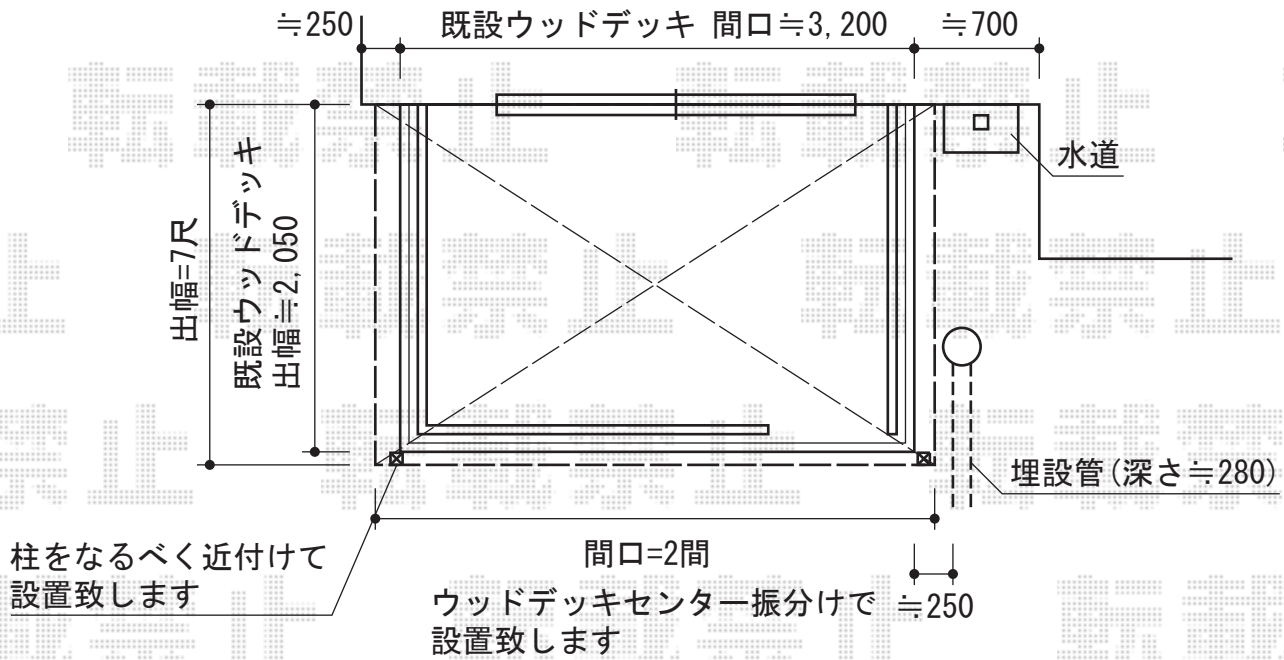

ライザーテラスII R型 テラスタイプ 単体 積雪～20cm対応

トステム ライザーテラスII R型 テラスタイプ 単体 積雪～20cm対応
 間口=関東間2.0間 (柱芯々3,440mm 屋根幅3,660mm)
 出幅=7尺 (2,085mm)
 色：ホワイト
 屋根材：ポリカーボネート (クリアマット/すりガラス調)
 柱仕様：柱位置固定タイプ (柱2本)
 施工方法：上止め仕様
 追加部材：追加分取付部材

現場状況や作図制限により概略図の内容と多少の違いが生じることがございます。
 施工時は、現場優先とさせて頂きたく思いますので、お立会い頂き、
 最終のご指示のほど、何卒、宜しくお願い致します。

EX-SHOP
[HTTP://WWW.EX-SHOP.NET](http://www.ex-shop.net)

担当：岡本