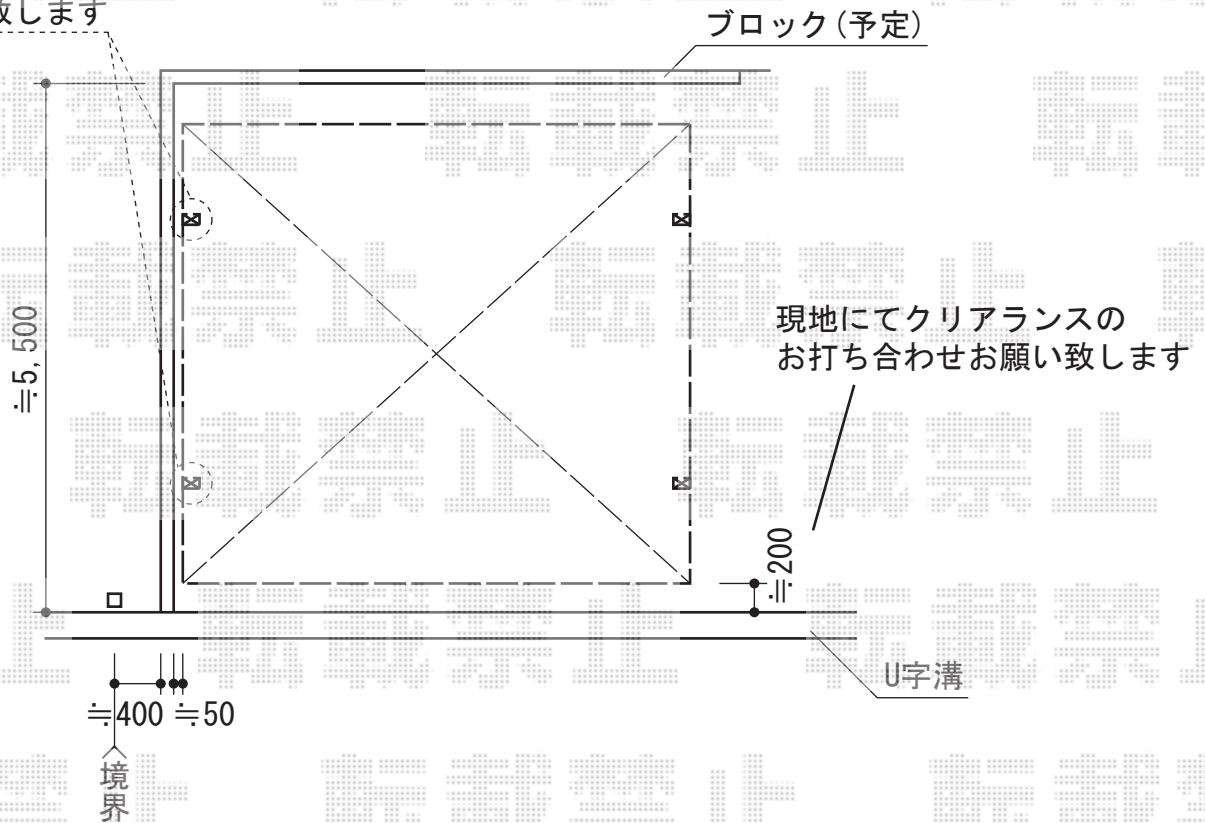

カーブポートシグマIII ワイド 積雪~30cm対応

事前にブロック基礎の箱抜をお願い致します

トステム カーブポートシグマIII ワイド 積雪~30cm対応
幅=5,443mm
奥行=4,980mm
色：シャイングレー
屋根材：ポリカーボネート（ブルースモーク）
柱仕様：ロング柱23仕様（有効高 約2,300mm）

現場状況や作図制限により概略図の内容と多少の違いが生じることがございます。
施工時は、現場優先とさせて頂きたく思いますので、お立会い頂き、
最終のご指示のほど、何卒、宜しくお願い致します。