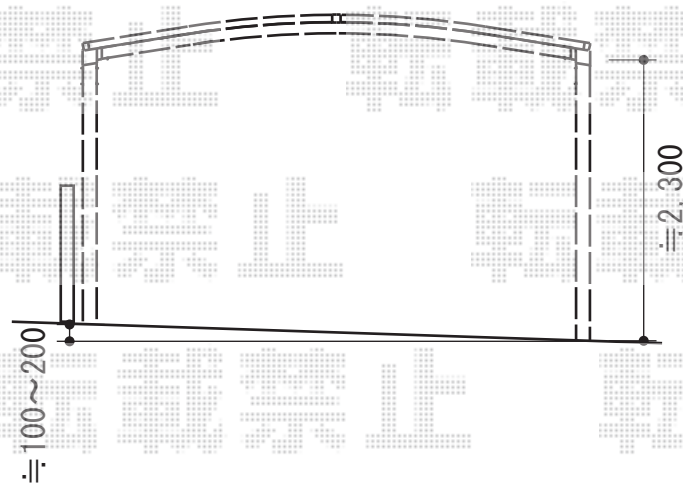

カーブポートシグマIII ワイド 積雪~30cm対応

事前にブロック基礎の箱抜をお願い致します

トステム カーブポートシグマIII ワイド 積雪~30cm対応
幅=5,443mm
奥行=4,980mm
色：シャイングレー
屋根材：ポリカーボネート（ブルースモーク）
柱仕様：ロング柱23仕様（有効高 約2,300mm）

現場状況や作図制限により概略図の内容と多少の違いが生じることがございます。
施工時は、現場優先とさせて頂きたく思いますので、お立会い頂き、
最終のご指示のほど、何卒、宜しくお願い致します。