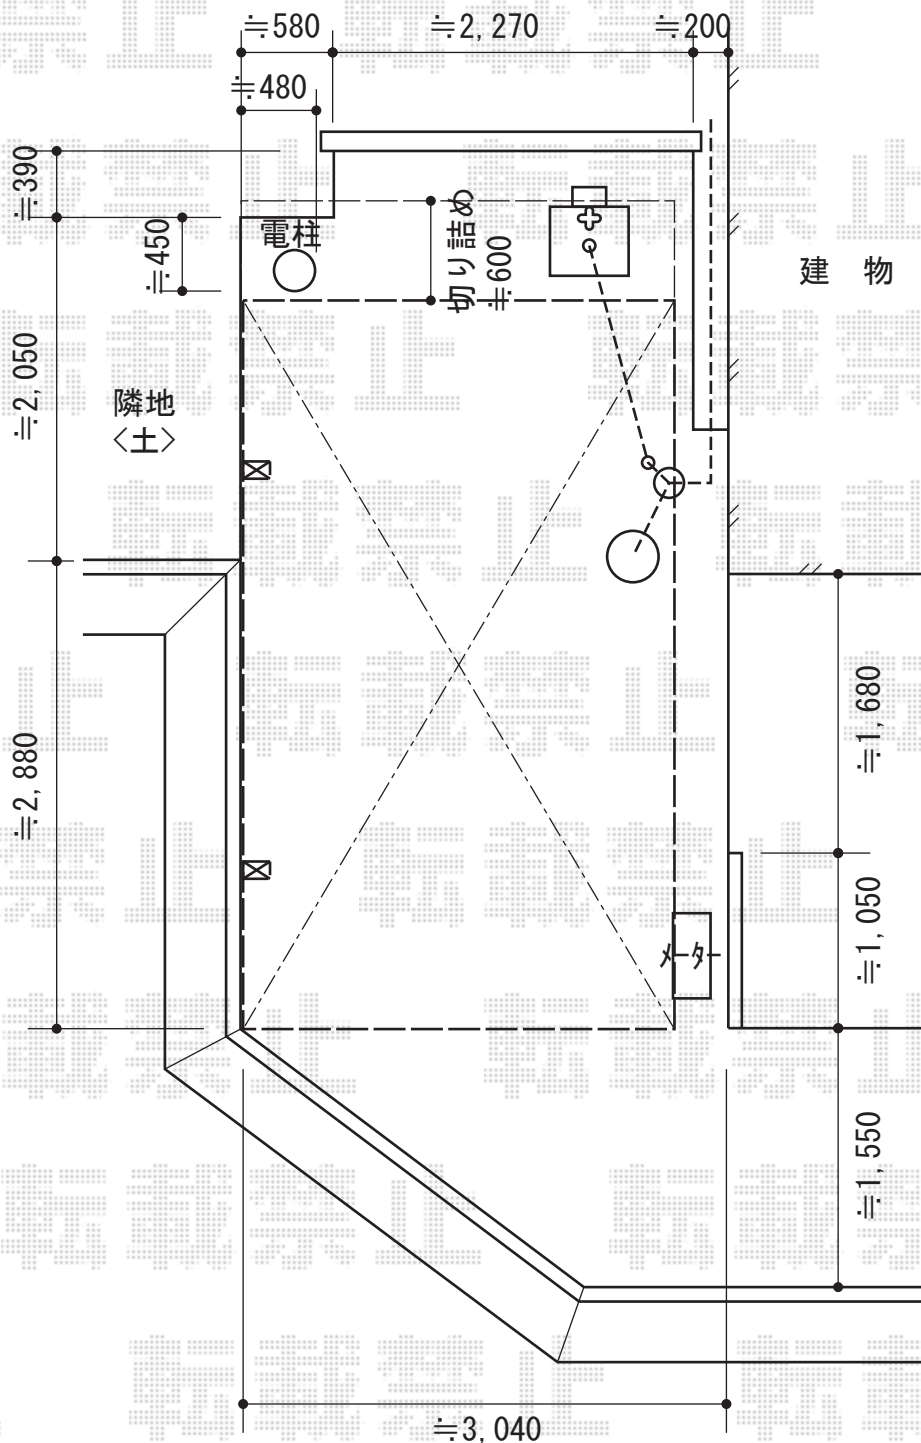

カーブポートシグマIII 積雪～30cm対応

トステム カーブポートシグマIII 積雪～30cm対応
 幅=2,701mm
 奥行=4,980mm
 色：シャイングレー
 屋根材：熱線吸収ポリカーボネート（ライトブルーマット調）
 柱仕様：ロング柱23仕様（有効高 約2,300mm）

現場状況や作図制限により概略図の内容と多少の違いが生じることがございます。
 施工時は、現場優先とさせていただきますので、お立会い頂き、
 最終のご指示のほど、何卒、宜しくお願い致します。