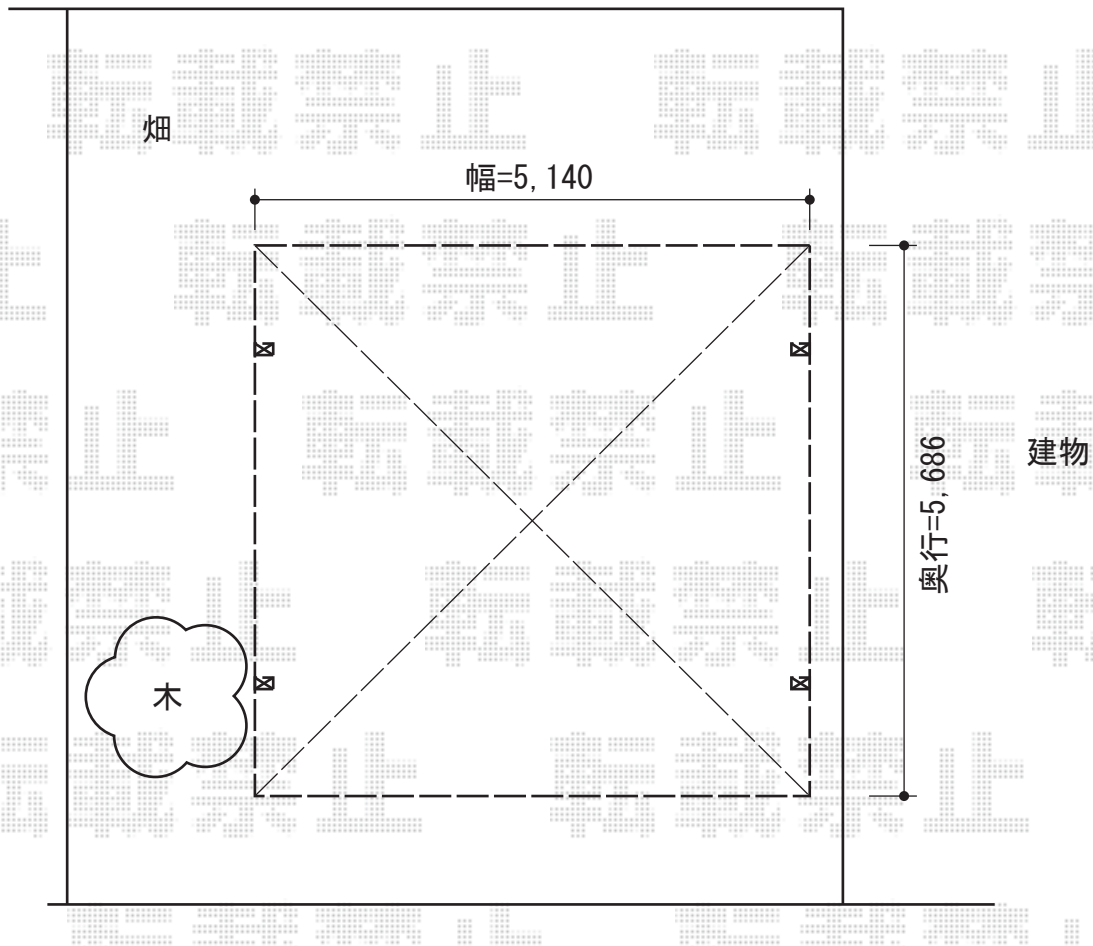

カーブポートシグマIII ワイド 積雪～30cm対応

トステム
カーブポートシグマIII ワイド 積雪～30cm対応
幅=5,140mm
奥行=5,686mm
色：シャイングレー
屋根材：熱線吸収アクアポリカーボネート（ライトブルー）
柱仕様：ロング柱23仕様（有効高 約2,300mm）

現場状況や作図制限により概略図の内容と多少の違いが生じることがございます。
施工時は、現場優先とさせて頂きたく思いますので、お立会い頂き、
最終のご指示のほど、何卒、宜しくお願い致します。