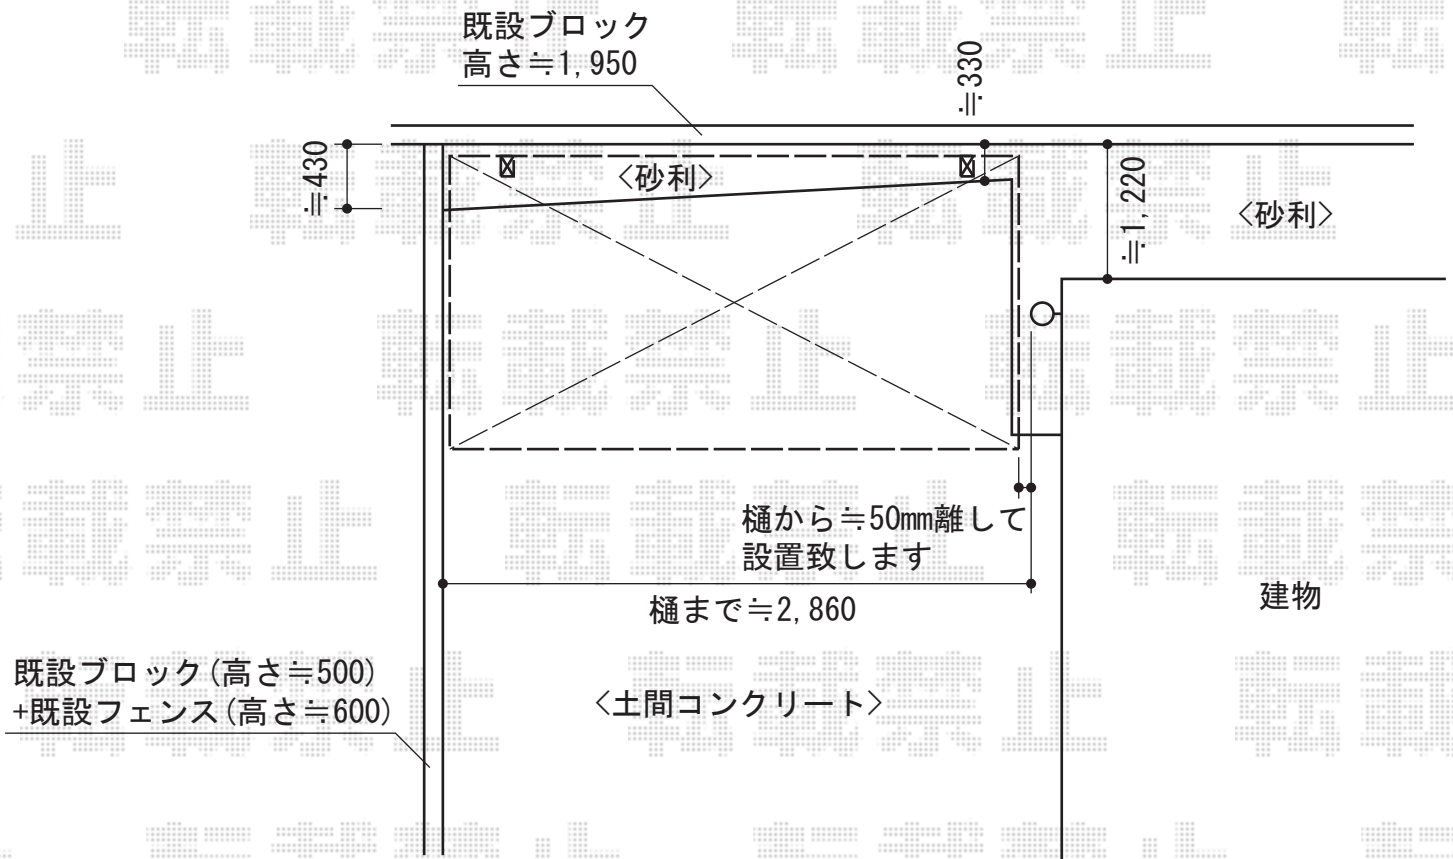

カムフィNex R 積雪～20cm対応

三協立山アルミ カムフィNex R 積雪～20cm対応
幅=2,017mm
奥行=2,903mm
色：ブロンズ
屋根材：ポリカーボネート（ブラウンスモーク）
柱仕様：H19（有効高 約1,860mm）

現場状況や作図制限により概略図の内容と多少の違いが生じることがございます。
施工時は、現場優先とさせて頂きたく思いますので、お立会い頂き、
最終のご指示のほど、何卒、宜しくお願い致します。