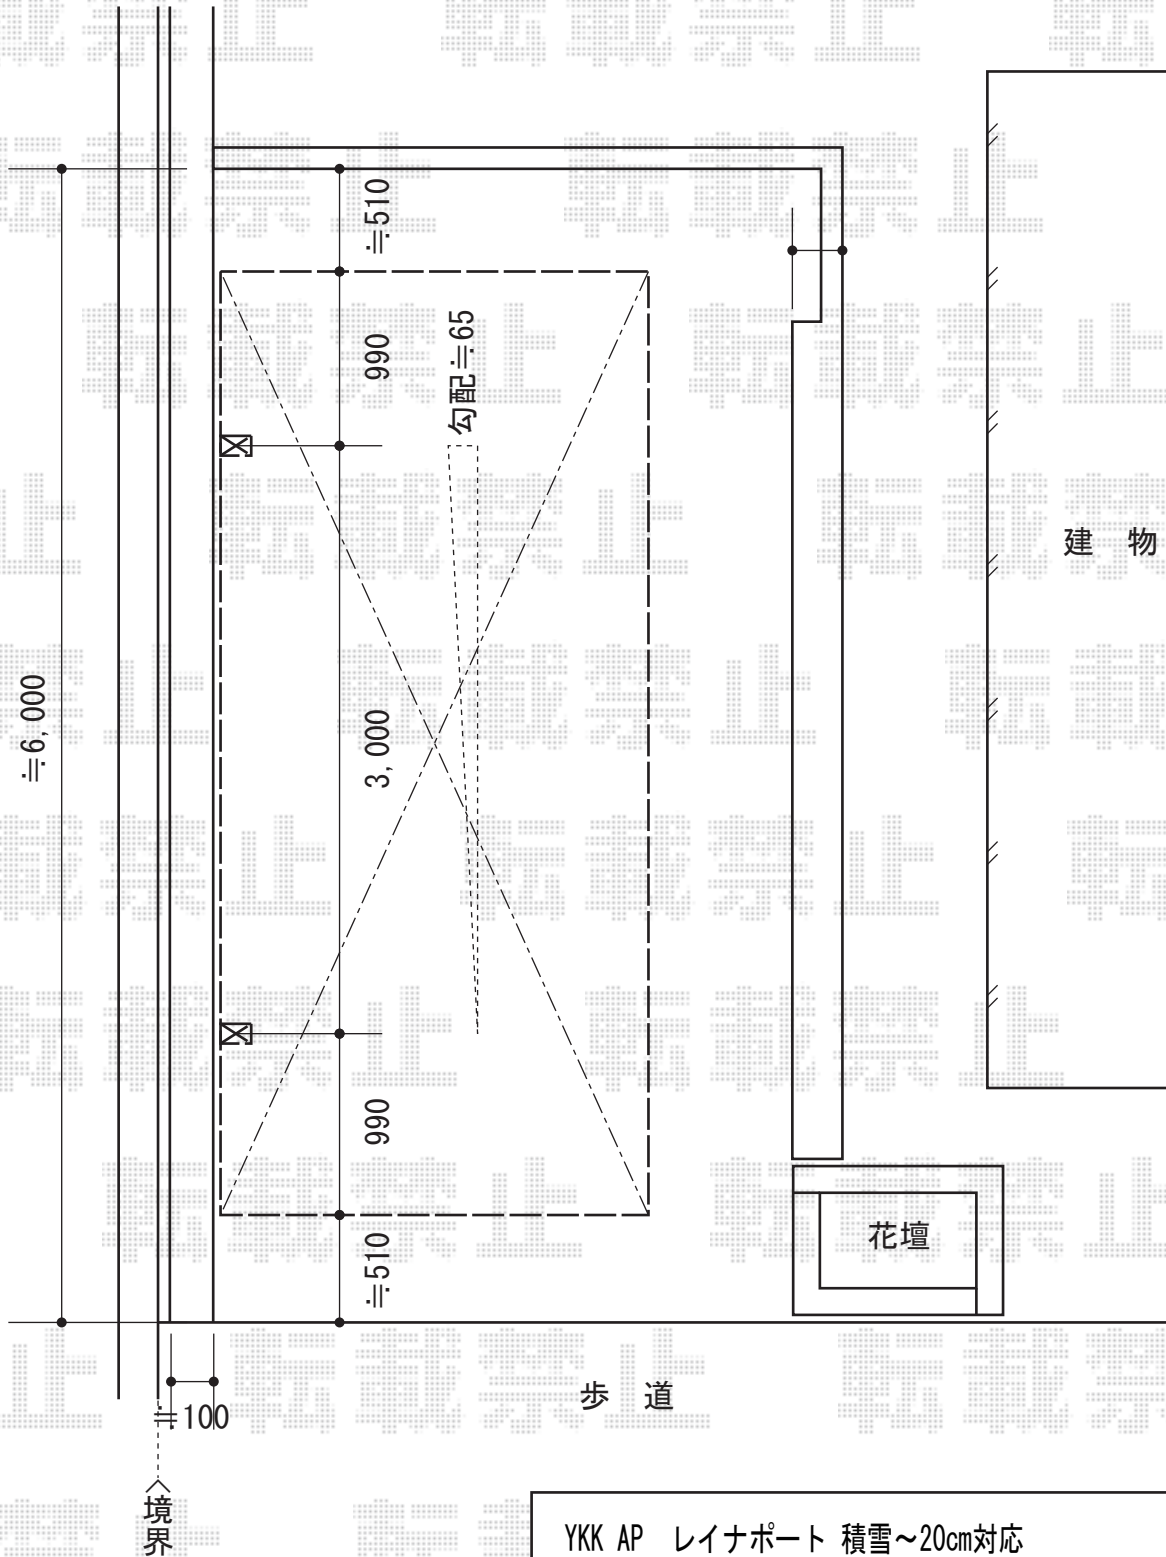

# レイナポート 積雪～20cm対応

YKK AP レイナポート 積雪～20cm対応

幅=2,400mm

奥行=5,052mm

色：プラチナステン

屋根材：ポリカーボネート（トーマイマット/すりガラス調）

柱仕様：ハイルーフ柱仕様（有効高 約2,355mm）

現場状況や作図制限により概略図の内容と多少の違いが生じることがございます。  
施工時は、現場優先とさせて頂きたく思いますので、お立会い頂き、  
最終のご指示のほど、何卒、宜しくお願い致します。