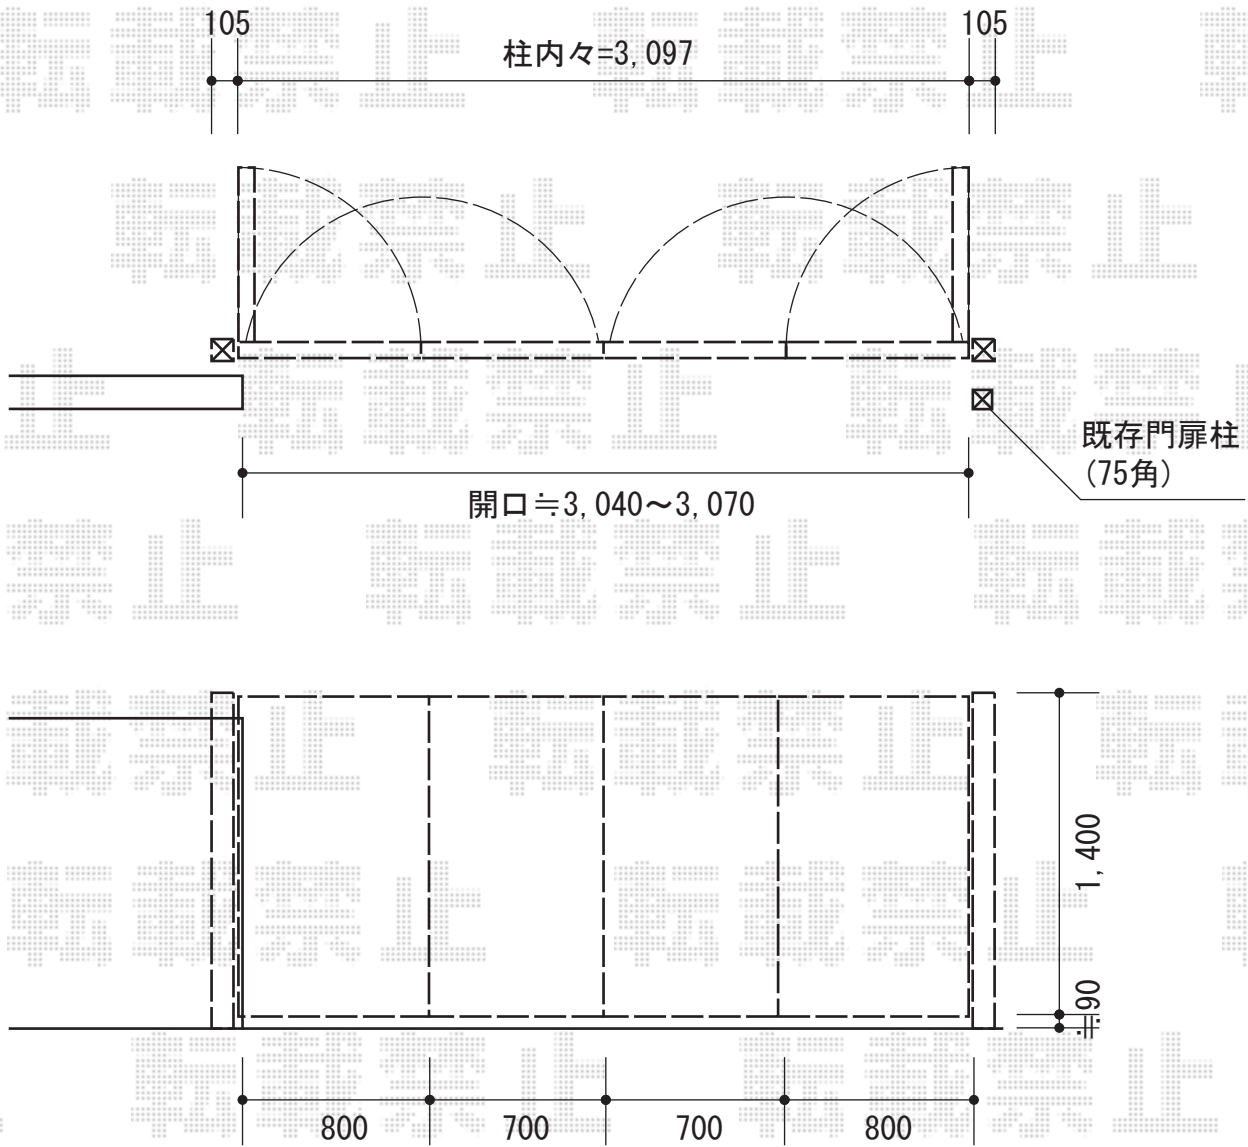

# シャレオR1型門扉 4枚折戸 柱使用

TOEX シャレオR1型門扉 4枚折戸 柱使用  
扉1枚 (W×H) = (800・700・700・800×1,400mm)  
色：マイルドブラック  
錠：シリンダーRD錠  
開き：内内開き

現場状況や作図制限により概略図の内容と多少の違いが生じることがございます。  
施工時は、現場優先とさせて頂きたく思いますので、お立会い頂き、  
最終のご指示のほど、何卒、宜しくお願い致します。