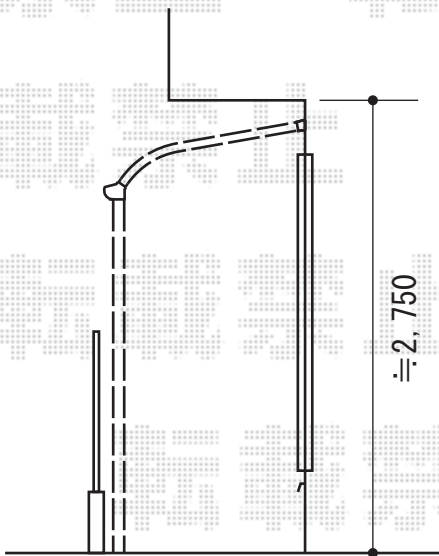

# プレシオステラス R型 テラスタイプ 積雪~20cm対応

Value Select プレシオステラス R型 テラスタイプ 積雪~20cm対応  
間口=1.5間 (柱芯々2,575mm 屋根幅2,760mm)  
出幅=3尺 (870mm)  
色: チャコールブラック  
屋根材: ポリカーボネート (スカイブルー)  
柱仕様: 柱位置固定タイプ (柱2本)  
施工方法: 上止め仕様

現場状況や作図制限により概略図の内容と多少の違いが生じることがございます。  
施工時は、現場優先とさせて頂きたく思いますので、お立会い頂き、  
最終のご指示のほど、何卒、宜しくお願い致します。