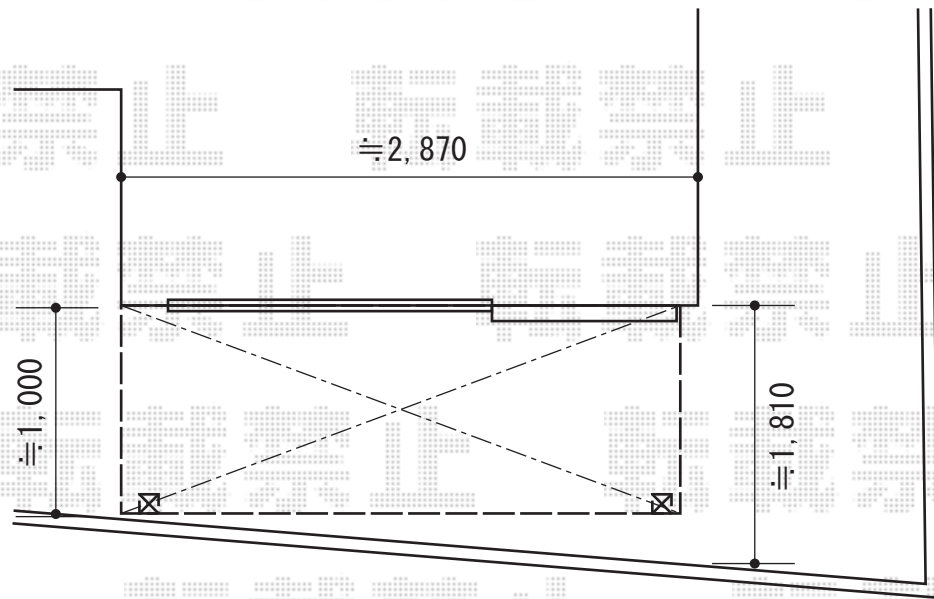

# プレシオステラス R型 テラスタイプ 積雪~20cm対応

Value Select プレシオステラス R型 テラスタイプ 積雪~20cm対応  
間口=1.5間 (柱芯々2,575mm 屋根幅2,760mm)  
出幅=3尺 (870mm)  
色: チャコールブラック  
屋根材: ポリカーボネート (スカイブルー)  
柱仕様: 柱位置固定タイプ (柱2本)  
施工方法: 上止め仕様

現場状況や作図制限により概略図の内容と多少の違いが生じることがございます。  
施工時は、現場優先とさせて頂きたく思いますので、お立会い頂き、  
最終のご指示のほど、何卒、宜しくお願い致します。