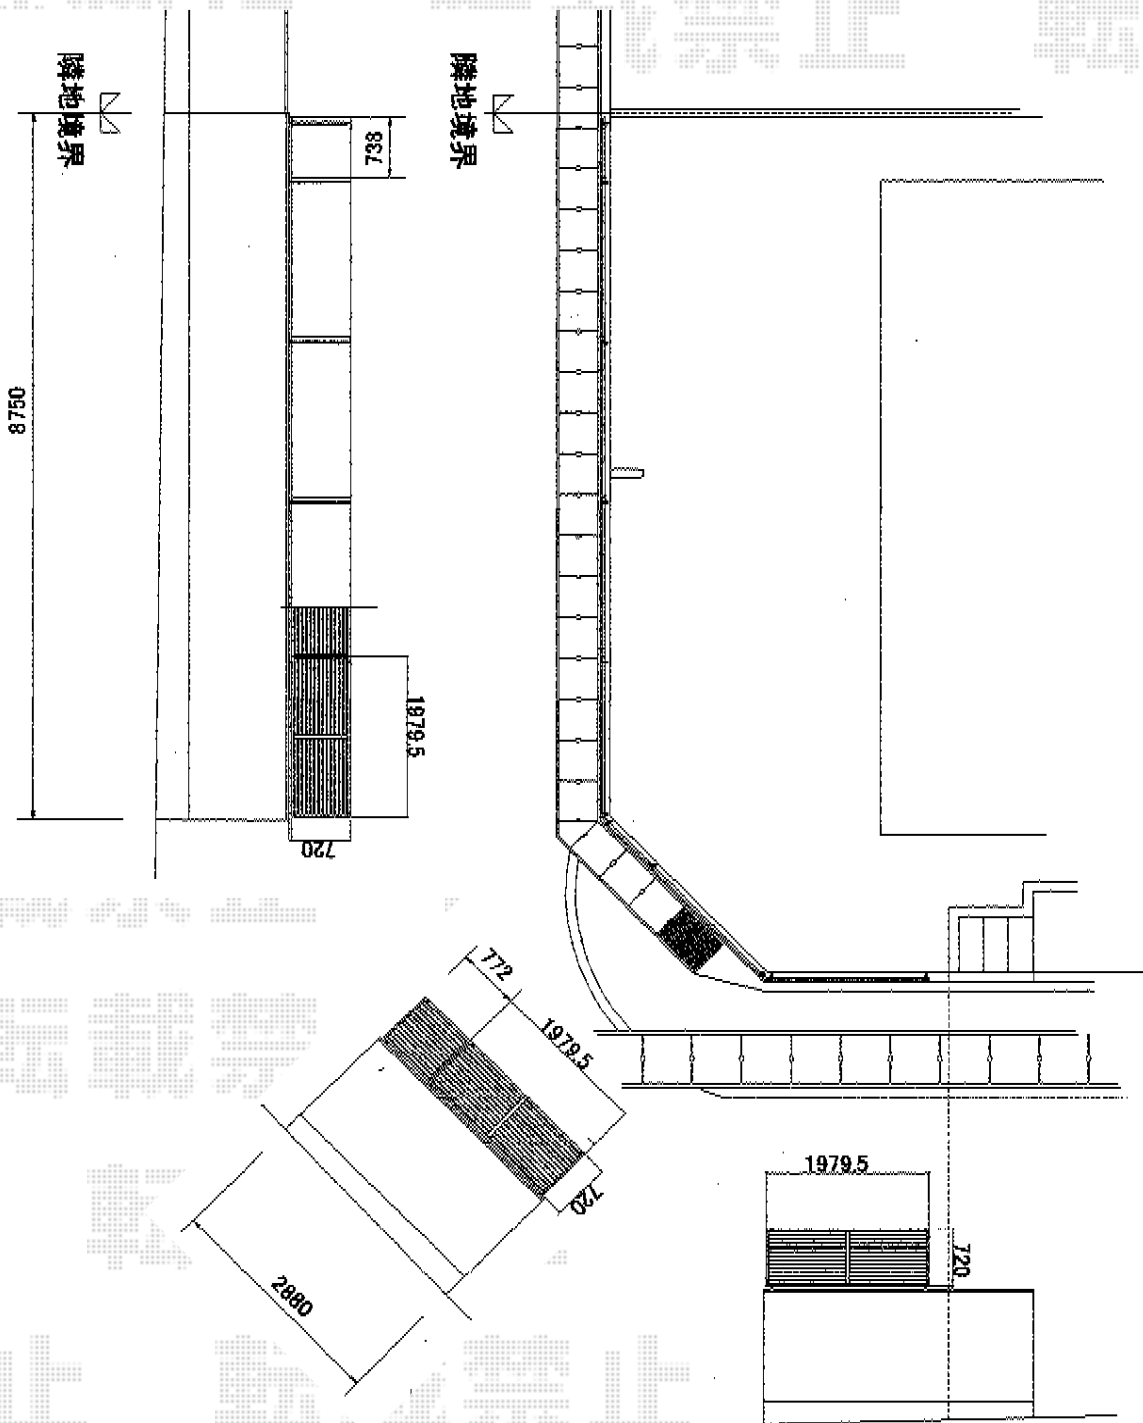

プリオR9型フェンス フリーポールタイプ

プリオR9型フェンス フリーポールタイプ
 本体1枚 (W×H) = (1979.5mm×800mm) ×7枚
 柱仕様 : T-8×11本
 部品セット : A×11セット
 目隠しコーナー継手 : T-8×2セット
 端部カバー (側枠左右各1本) : T-8×2本
 端部キャップ : 1セット
 色 : シヤイングレー

現場状況や作図制限により概略図の内容と多少の違いが生じることがございます。
 施工時は、現場優先とさせて頂きたく思いますので、お立会い頂き、
 最終のご指示のほど、何卒、宜しくお願い致します。