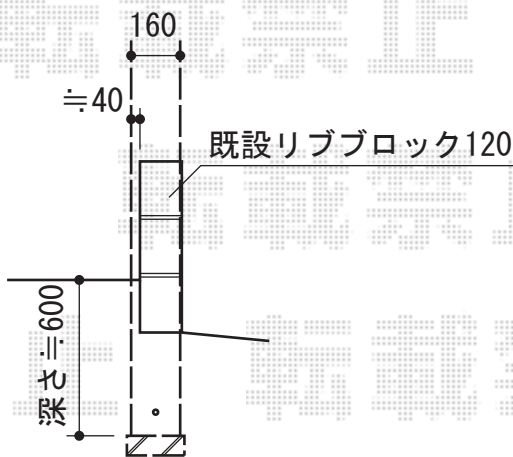

カーポート・カーゲート

トステム カーポートシグマIII ミニ積雪~20cm対応
 幅=2,101mm
 奥行=4,980mm
 色：ブラック
 屋根材：熱線吸収アクアポリカーボネート（ライトブルー）
 柱仕様：ロング柱23仕様（有効高 約2,300mm）

トステム カーポートシグマIII 積雪~30cm対応
 幅=2,701mm
 奥行=4,980mm
 色：ブラック
 屋根材：熱線吸収アクアポリカーボネート（ライトブルー）
 柱仕様：ロング柱23仕様（有効高 約2,300mm）
 追加部材：Lアングル部材（12,700）

現場状況や作図制限により概略図の内容と多少の違いが生じることがございます。
 施工時は、現場優先とさせて頂きたく思いますので、お立会い頂き、
 最終のご指示のほど、何卒、宜しくお願い致します。

EX-SHOP
 HTTP://WWW.EX-SHOP.NET

担当：吉岡