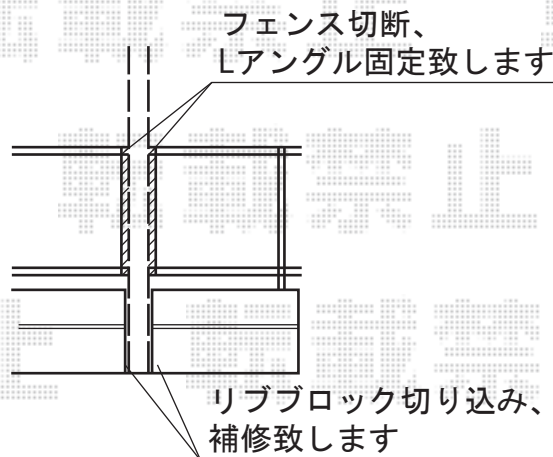

カーポート・カーゲート

トステム カーポートシグマIII ミニ積雪~20cm対応
 幅=2,101mm
 奥行=4,980mm
 色：ブラック
 屋根材：熱線吸収アクアポリカーボネート（ライトブルー）
 柱仕様：ロング柱23仕様（有効高 約2,300mm）

トステム カーポートシグマIII 積雪~30cm対応
 幅=2,701mm
 奥行=4,980mm
 色：ブラック
 屋根材：熱線吸収アクアポリカーボネート（ライトブルー）
 柱仕様：ロング柱23仕様（有効高 約2,300mm）
 追加部材：Lアングル部材（12,700）

現場状況や作図制限により概略図の内容と多少の違いが生じることがございます。
 施工時は、現場優先とさせて頂きたく思いますので、お立会い頂き、
 最終のご指示のほど、何卒、宜しくお願い致します。

EX-SHOP
 HTTP://WWW.EX-SHOP.NET

担当：吉岡