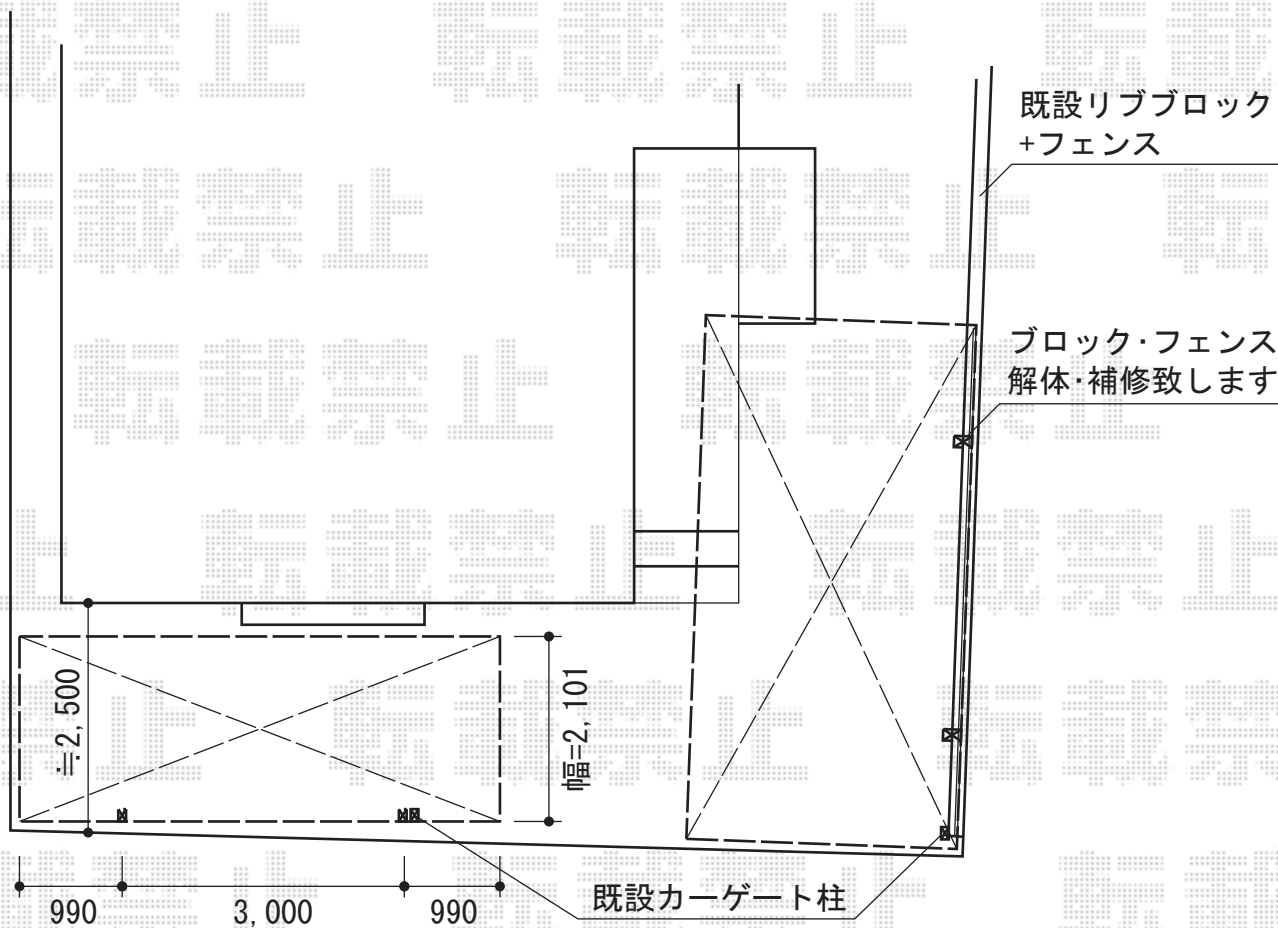

カーポート・カーゲート

トステム カーポートシグマIII ミニ積雪~20cm対応
 幅=2,101mm
 奥行=4,980mm
 色：ブラック
 屋根材：熱線吸収アクアポリカーボネート（ライトブルー）
 柱仕様：ロング柱23仕様（有効高 約2,300mm）

トステム カーポートシグマIII 積雪~30cm対応
 幅=2,701mm
 奥行=4,980mm
 色：ブラック
 屋根材：熱線吸収アクアポリカーボネート（ライトブルー）
 柱仕様：ロング柱23仕様（有効高 約2,300mm）
 追加部材：Lアングル部材（12,700）

現場状況や作図制限により概略図の内容と多少の違いが生じることがございます。
 施工時は、現場優先とさせて頂きたく思いますので、お立会い頂き、
 最終のご指示のほど、何卒、宜しくお願い致します。

EX-SHOP
 HTTP://WWW.EX-SHOP.NET

担当：吉岡