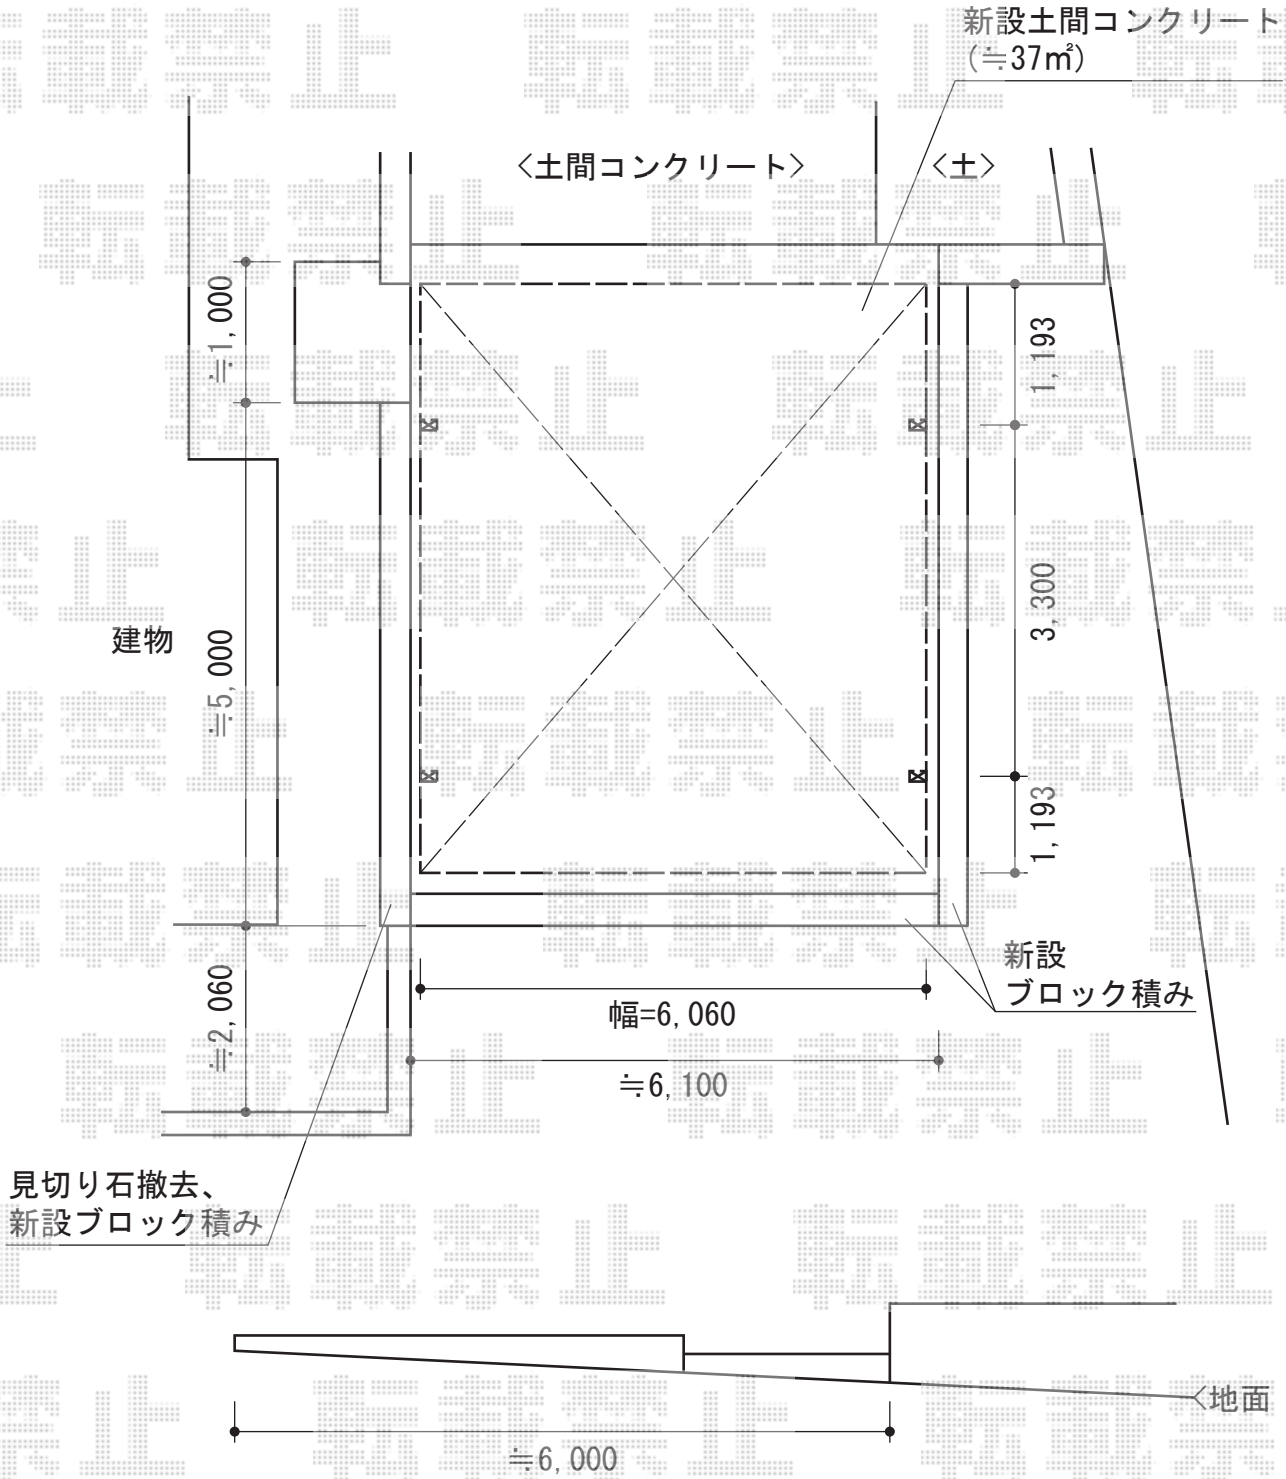

カーブポートシグマIII ワイド 積雪～20cm対応

トステム カーブポートシグマIII ワイド 積雪～30cm対応
 幅=6,060mm
 奥行=5,686mm
 色：ホワイト
 屋根材：ポリカーボネート（ブルースモーク）
 柱仕様：ロング柱23仕様（有効高 約2,300mm）

現場状況や作図制限により概略図の内容と多少の違いが生じることがございます。
 施工時は、現場優先とさせて頂きたく思いますので、お立会い頂き、
 最終のご指示のほど、何卒、宜しくお願い致します。