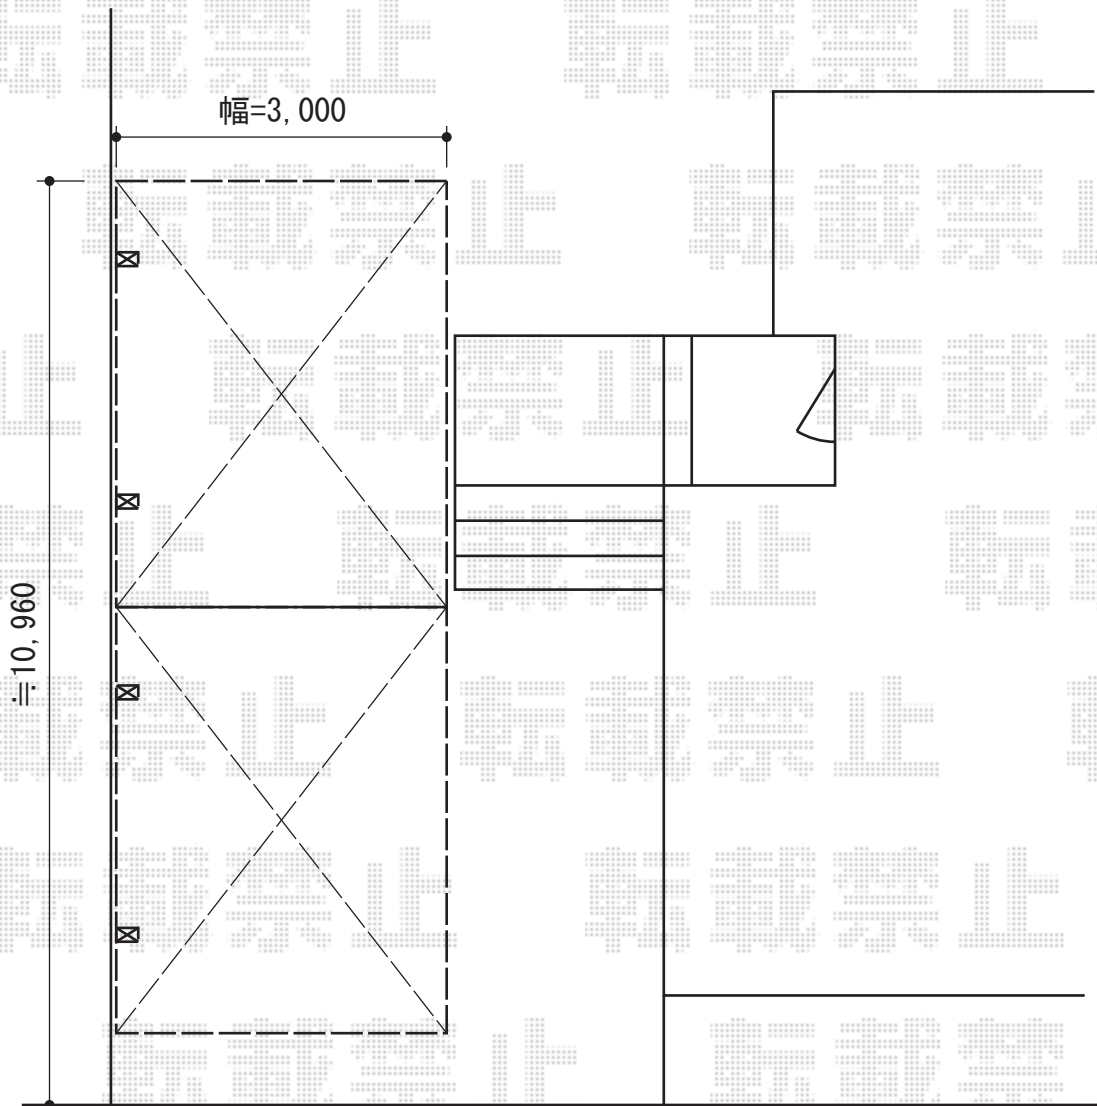

レイナポート 縦連棟 積雪～20cm対応

YKK AP

レイナポート 縦連棟 積雪～20cm対応

幅=3,000mm 奥行=10,064mm

色：ブラウン

屋根材：熱線遮断ポリカーボネート（アースブルーマット調）

柱仕様：ハイルーフ柱仕様（有効高 約2,355mm）

現場状況や作図制限により概略図の内容と多少の違いが生じることがございます。
施工時は、現場優先とさせて頂きたく思いますので、お立会い頂き、
最終のご指示のほど、何卒、宜しくお願い致します。